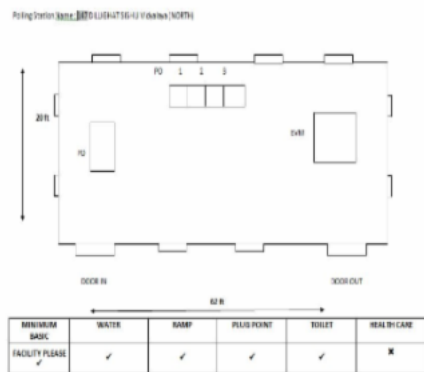

Nazri Naksha

Google Map View

Polling Station Building Front View

ভোটগ্ৰহন কেন্দ্ৰৰ সন্মুখৰ দৃশ্য

Cad View

Key MAP View