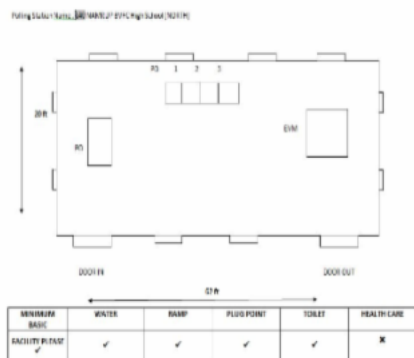

নিৰ্বাচক পঞ্জীয়ন বিষয়াৰ স্বাক্ষৰ

Nazri Naksha

Google Map View

Polling Station Building Front View

ভোটগ্ৰহন কেন্দ্ৰৰ সন্মুখৰ দৃশ্য

Cad View

Key MAP View

1 নাম : শিবব্রত দেব পিতাৰ নাম: দীনেশ দেব ঘৰ নং : ৫ বয়স : 78 লিঙ্গ : পুৰুষ	CRX1374670 ফটো উপলব্ধ	2 নাম : অনিতা বৈদ্য পিতাৰ নাম: নিৰঞ্জন বৈদ্য ঘৰ নং : ৫ বয়স : 23 লিঙ্গ : মহিলা	RGK0040808 ফটো উপলব্ধ	3 নাম : অংকুৰ বৈদ্য পিতাৰ নাম: নিৰঞ্জন বৈদ্য ঘৰ নং : ৫ বয়স : 22 লিঙ্গ : পুৰুষ	RGK0040881 ফটো উপলব্ধ
4 নাম : প্রবীন খনিকৰ পিতাৰ নাম: অমৃত খনিকৰ ঘৰ নং : ৬ বয়স : 44 লিঙ্গ : পুৰুষ	CRX1374738 ফটো উপলব্ধ	5 নাম : হেমলতা খনিকৰ স্বামীৰ নাম: প্রবীন খনিকৰ ঘৰ নং : ৬ বয়স : 39 লিঙ্গ : মহিলা	CRX1374749 ফটো উপলব্ধ	6 নাম : ববীন খনিকৰ পিতাৰ নাম: অমৃত খনিকৰ ঘৰ নং : ৬ বয়স : 38 লিঙ্গ : পুৰুষ	CRX1374750 ফটো উপলব্ধ
E 7 নাম : অন্নদা বৰুৱা স্বামীৰ নাম: তুলন বৰুৱা ঘৰ নং : ৯ বয়স : 74 লিঙ্গ : মহিলা	CRX1374830 ফটো উপলব্ধ	8 নাম : চন্দ্ৰ বৰুৱা পিতাৰ নাম: তুলন বৰুৱা ঘৰ নং : ৯ বয়স : 51 লিঙ্গ : পুৰুষ	CRX1374841 ফটো উপলব্ধ	9 নাম : ৰূপা খনিকৰ বৰুৱা স্বামীৰ নাম: চন্দ্ৰ বৰুৱা ঘৰ নং : ৯ বয়স : 35 লিঙ্গ : মহিলা	CRX1374863 ফটো উপলব্ধ
10 নাম : সবিতা বৰুৱা স্বামীৰ নাম: ইন্দ্ৰেশ্বৰ বৰুৱা ঘৰ নং : ১০ বয়স : 67 লিঙ্গ : মহিলা	CRX1374874 ফটো উপলব্ধ	# 11 নাম : প্রনব বৰবৰুৱা পিতাৰ নাম: ইন্দ্ৰেশ্বৰ বৰুৱা ঘৰ নং : ১০ বয়স : 52 লিঙ্গ : পুৰুষ	CRX1374885 ফটো উপলব্ধ	# 12 নাম : ববী বৰবৰুৱা স্বামীৰ নাম: প্রনব বৰুৱা ঘৰ নং : ১০ বয়স : 50 লিঙ্গ : মহিলা	CRX1374896 ফটো উপলব্ধ
13 নাম : দীপদত্ত কলিতা পিতাৰ নাম: নাৰায়ন কলিতা ঘৰ নং : ১১ বয়স : 51 লিঙ্গ : পুৰুষ	CRX1374921 ফটো উপলব্ধ	14 নাম : মাম কলিতা স্বামীৰ নাম: দীপদত্ত কলিতা ঘৰ নং : ১১ বয়স : 45 লিঙ্গ : মহিলা	CRX1374932 ফটো উপলব্ধ	15 নাম : গীতাত্মী দত্ত পিতাৰ নাম: জীতেন দত্ত ঘৰ নং : ১৪ বয়স : 41 লিঙ্গ : মহিলা	CRX1375015 ফটো উপলব্ধ
16 নাম : তুষাৰ ৰঞ্জন দত্ত পিতাৰ নাম: জীতেন দত্ত ঘৰ নং : ১৪ বয়স : 38 লিঙ্গ : পুৰুষ	CRX1375026 ফটো উপলব্ধ	17 নাম : মাইনী দাস মাতৃৰ নাম: বিপ্লবী দাস ঘৰ নং : 21 বয়স : 24 লিঙ্গ : মহিলা	RGK0116061 ফটো উপলব্ধ	18 নাম : হৰেন হাজৰিকা পিতাৰ নাম: গুনৰাম হাজৰিকা ঘৰ নং : ২২ বয়স : 73 লিঙ্গ : পুৰুষ	CRX1375275 ফটো উপলব্ধ
19 নাম : সঞ্জিতা হাজৰিকা স্বামীৰ নাম: হৰেন হাজৰিকা ঘৰ নং : ২২ বয়স : 61 লিঙ্গ : মহিলা	CRX1375286 ফটো উপলব্ধ	S 20 নাম : বিতোপন হাজৰিকা পিতাৰ নাম: হৰেন্দ্ৰ নাথ হাজৰিকা ঘৰ নং : ২২ বয়স : 41 লিঙ্গ : পুৰুষ	CRX1375297 ফটো উপলব্ধ	21 নাম : দীপশিখা হাজৰিকা পিতাৰ নাম: হৰেন হাজৰিকা ঘৰ নং : ২২ বয়স : 34 লিঙ্গ : মহিলা	CRX1375300 ফটো উপলব্ধ
22 নাম : প্রতিমা কোঁৱৰ স্বামীৰ নাম: ৰঞ্জন কোঁৱৰ ঘৰ নং : ২৪ বয়স : 54 লিঙ্গ : মহিলা	CRX0064345 ফটো উপলব্ধ	23 নাম : ৰঞ্জন কোঁৱৰ পিতাৰ নাম: বিশেষৰ কোঁৱৰ ঘৰ নং : ২৪ বয়স : 54 লিঙ্গ : পুৰুষ	CRX0064378 ফটো উপলব্ধ	24 নাম : কংকন কোঁৱৰ পিতাৰ নাম: ৰঞ্জন কোঁৱৰ ঘৰ নং : ২৪ বয়স : 30 লিঙ্গ : পুৰুষ	CRX0065029 ফটো উপলব্ধ
25 নাম : প্রিন্সিপিয়া কোঁৱৰ পিতাৰ নাম: ৰঞ্জন কোঁৱৰ ঘৰ নং : ২৪ বয়স : 29 লিঙ্গ : মহিলা	CRX0154443 ফটো উপলব্ধ	26 নাম : মনেশ্বৰ শইকীয়া পিতাৰ নাম: ৰজত শইকীয়া ঘৰ নং : ২৫ বয়স : 72 লিঙ্গ : পুৰুষ	CRX1375366 ফটো উপলব্ধ	27 নাম : দীপালী শইকীয়া স্বামীৰ নাম: মনেশ্বৰ শইকীয়া ঘৰ নং : ২৫ বয়স : 61 লিঙ্গ : মহিলা	CRX1375377 ফটো উপলব্ধ
28 নাম : প্রিয়ংকা শইকীয়া পিতাৰ নাম: মনেশ্বৰ শইকীয়া ঘৰ নং : ২৫ বয়স : 38 লিঙ্গ : মহিলা	CRX1375399 ফটো উপলব্ধ	29 নাম : দিব্যজ্যোতি শইকীয়া পিতাৰ নাম: মনেশ্বৰ শইকীয়া ঘৰ নং : ২৫ বয়স : 29 লিঙ্গ : পুৰুষ	CRX1383433 ফটো উপলব্ধ	30 নাম : টিপেশ্বৰ হাজৰিকা পিতাৰ নাম: বোপাৰাম হাজৰিকা ঘৰ নং : ২৭ বয়স : 72 লিঙ্গ : পুৰুষ	CRX1375468 ফটো উপলব্ধ