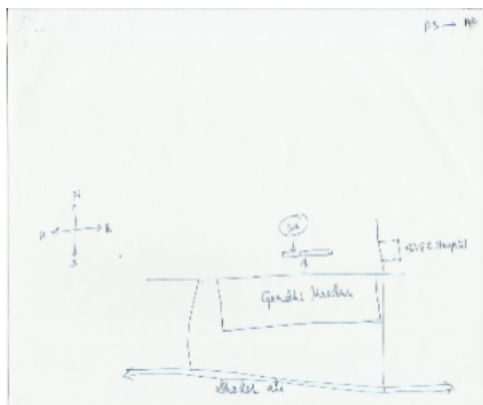

Nazri Naksha