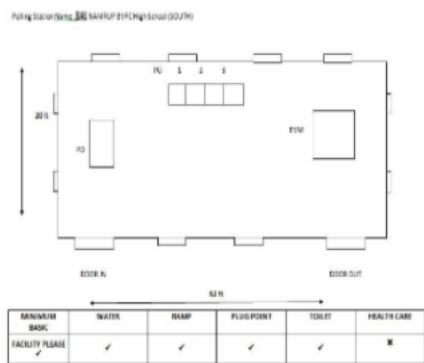

নিৰ্বাচক পঞ্জীয়ন বিষয়াৰ স্বাক্ষৰ

Nazri Naksha

Google Map View

Polling Station Building Front View

ভোটগ্ৰহন কেন্দ্ৰৰ সন্মুখৰ দৃশ্য

Cad View

Key MAP View

1 নাম : প্রতিভা কোঁৱৰ স্বামীৰ নাম: তাৰা কোঁৱৰ ঘৰ নং : 1 বয়স : 64 লিঙ্গ : মহিলা	CRX1384572 ফটো উপলব্ধ	2 নাম : চানতো কোঁৱৰ পিতাৰ নাম: তাৰা কোঁৱৰ ঘৰ নং : 1 বয়স : 40 লিঙ্গ : পুৰুষ	CRX1384607 ফটো উপলব্ধ	3 নাম : বীতা কোঁৱৰ পিতাৰ নাম: তাৰা কোঁৱৰ ঘৰ নং : 1 বয়স : 39 লিঙ্গ : মহিলা	CRX1384594 ফটো উপলব্ধ
4 নাম : পঙ্কজ কোঁৱৰ পিতাৰ নাম: তাৰা কোঁৱৰ ঘৰ নং : 1 বয়স : 39 লিঙ্গ : পুৰুষ	CRX1387059 ফটো উপলব্ধ	5 নাম : সৌৰভ কোঁৱৰ পিতাৰ নাম: তাৰা প্ৰসাদ কোঁৱৰ ঘৰ নং : 1 বয়স : 36 লিঙ্গ : পুৰুষ	CRX1387060 ফটো উপলব্ধ	6 নাম : কামলউদ্দিন আহমেদ পিতাৰ নাম: খবীৰুদ্দিন আহমেদ ঘৰ নং : 2 বয়স : 67 লিঙ্গ : পুৰুষ	CRX1384618 ফটো উপলব্ধ
7 নাম : ফাতেমা আহমেদ স্বামীৰ নাম: কামলউদ্দিন আহমেদ ঘৰ নং : 2 বয়স : 61 লিঙ্গ : মহিলা	CRX1384629 ফটো উপলব্ধ	8 নাম : অমিনা বেগম পিতাৰ নাম: কামলউদ্দিন আহমেদ ঘৰ নং : 2 বয়স : 39 লিঙ্গ : মহিলা	CRX1384630 ফটো উপলব্ধ	9 নাম : আফতাব আহমেদ পিতাৰ নাম: কামলউদ্দিন আহমেদ ঘৰ নং : 2 বয়স : 37 লিঙ্গ : পুৰুষ	CRX1384641 ফটো উপলব্ধ
10 নাম : ফাৰুক আহমেদ পিতাৰ নাম: কামলউদ্দিন আহমেদ ঘৰ নং : 2 বয়স : 33 লিঙ্গ : পুৰুষ	CRX1386921 ফটো উপলব্ধ	E 11 নাম : পোনাৰাম গগৈ পিতাৰ নাম: নীলকান্ত গগৈ ঘৰ নং : 3 বয়স : 71 লিঙ্গ : পুৰুষ	CRX1384652 ফটো উপলব্ধ	12 নাম : ভানমতী গগৈ স্বামীৰ নাম: পোনাৰাম গগৈ ঘৰ নং : 3 বয়স : 63 লিঙ্গ : মহিলা	CRX1384663 ফটো উপলব্ধ
13 নাম : তৰুন গগৈ পিতাৰ নাম: পোনাৰাম গগৈ ঘৰ নং : 3 বয়স : 45 লিঙ্গ : পুৰুষ	CRX1384674 ফটো উপলব্ধ	14 নাম : কুশল গগৈ পিতাৰ নাম: পোনাৰাম গগৈ ঘৰ নং : 3 বয়স : 44 লিঙ্গ : পুৰুষ	CRX1384696 ফটো উপলব্ধ	15 নাম : আছা গগৈ স্বামীৰ নাম: দিপেন গগৈ ঘৰ নং : 3 বয়স : 42 লিঙ্গ : মহিলা	CRX0109074 ফটো উপলব্ধ
16 নাম : গীতামনি গগৈ স্বামীৰ নাম: তৰুন গগৈ ঘৰ নং : 3 বয়স : 41 লিঙ্গ : মহিলা	CRX1384685 ফটো উপলব্ধ	17 নাম : দীপেন গগৈ পিতাৰ নাম: পোনাৰাম গগৈ ঘৰ নং : 3 বয়স : 37 লিঙ্গ : পুৰুষ	CRX1384709 ফটো উপলব্ধ	18 নাম : পিন গগৈ স্বামীৰ নাম: প্ৰমোদ গগৈ ঘৰ নং : 03 বয়স : 34 লিঙ্গ : মহিলা	CRX0522854 ফটো উপলব্ধ
19 নাম : দেৱজিৎ গগৈ অন্যান্য: হিৰণ্য গগৈ ঘৰ নং : 03 বয়স : 25 লিঙ্গ : পুৰুষ	CRX0522599 ফটো উপলব্ধ	20 নাম : পূজা গগৈ অন্যান্য: হিৰণ্য গগৈ ঘৰ নং : 03 বয়স : 23 লিঙ্গ : মহিলা	CRX0522714 ফটো উপলব্ধ	21 নাম : মানসজ্যোতি গগৈ পিতাৰ নাম: তৰুণ গগৈ ঘৰ নং : 3 বয়স : 22 লিঙ্গ : পুৰুষ	CRX0318758 ফটো উপলব্ধ
S 22 নাম : কৃষ্ণ যাদব পিতাৰ নাম: ৰাম লক্ষন যাদব ঘৰ নং : 8 বয়স : 63 লিঙ্গ : পুৰুষ	CRX1384710 ফটো উপলব্ধ	S 23 নাম : ৰচনা যাদব স্বামীৰ নাম: কৃষ্ণ যাদব ঘৰ নং : 8 বয়স : 58 লিঙ্গ : মহিলা	CRX1384721 ফটো উপলব্ধ	S 24 নাম : আলোক কুমাৰ মাদব পিতাৰ নাম: কৃষ্ণ যাদব ঘৰ নং : 8 বয়স : 37 লিঙ্গ : পুৰুষ	CRX1384732 ফটো উপলব্ধ
S 25 নাম : জাগতি যাদব পিতাৰ নাম: কৃষ্ণ যাদব ঘৰ নং : 8 বয়স : 30 লিঙ্গ : মহিলা	CRX1386932 ফটো উপলব্ধ	26 নাম : ময়ূৰী দাস স্বামীৰ নাম: নয়ন মনি দাস ঘৰ নং : 6 বয়স : 50 লিঙ্গ : মহিলা	CRX1387128 ফটো উপলব্ধ	27 নাম : বিনোদ কুমাৰ তাম্বলি পিতাৰ নাম: হেদীলাল তাম্বলি ঘৰ নং : 6 বয়স : 47 লিঙ্গ : পুৰুষ	CRX1387219 ফটো উপলব্ধ
28 নাম : অপৰাজিতা ফুকন বৰুৱা স্বামীৰ নাম: প্ৰণিত কুমাৰ বৰুৱা ঘৰ নং : 6 বয়স : 37 লিঙ্গ : মহিলা	CRX1386987 ফটো উপলব্ধ	29 নাম : নয়ন মনি দাস পিতাৰ নাম: উমাকান্ত দাস ঘৰ নং : 6ঘ বয়স : 48 লিঙ্গ : পুৰুষ	CRX1384925 ফটো উপলব্ধ	30 নাম : অমৃত বন্দোপাধ্যায় পিতাৰ নাম: পুলিন বিহাৰি বন্দোপাধ্যায় ঘৰ নং : ৭ছ বয়স : 60 লিঙ্গ : পুৰুষ	CRX1385064 ফটো উপলব্ধ