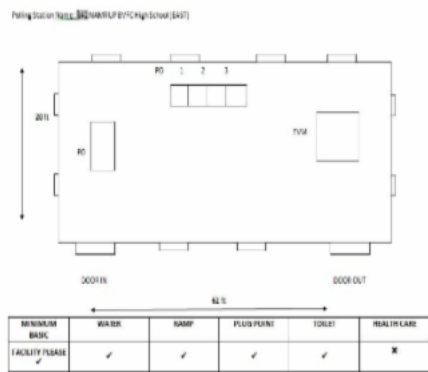

নিৰ্বাচক পঞ্জীয়ন বিষয়াৰ স্বাক্ষৰ

Nazri Naksha

Google Map View

Polling Station Building Front View

ভোটগ্ৰহন কেন্দ্ৰৰ সন্মুখৰ দৃশ্য

Cad View

Key MAP View

বিধানসভা সমষ্টিৰ নম্বৰ আৰু নাম : 92-নাহৰকটীয়া  
অংশৰ নম্বৰ আৰু নাম : 1-এফ.চি.আই. নামৰূপ