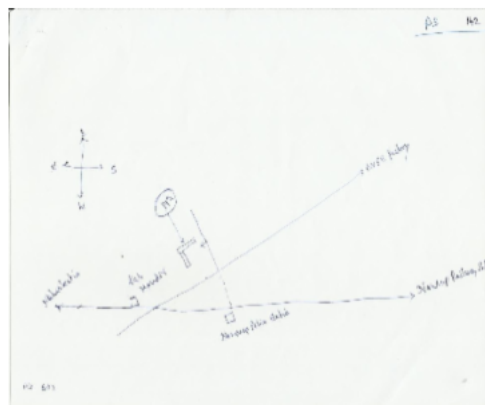

Nazri Naksha