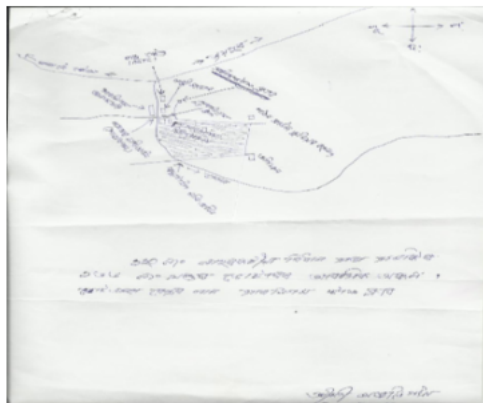

Nazri Naksha