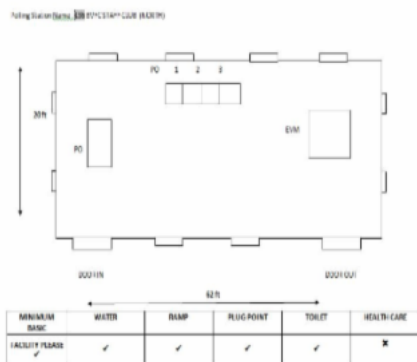

নিৰ্বাচক পঞ্জীয়ন বিষয়াৰ স্বাক্ষৰ

Nazri Naksha

Google Map View

Polling Station Building Front View

ভোটগ্ৰহন কেন্দ্ৰৰ সন্মুখৰ দৃশ্য

Cad View

Key MAP View

1 নাম : নীশ্ৰীতা গগৈ পিতাৰ নাম: পংকজ কুমাৰ গগৈ ঘৰ নং : 0 বয়স : 31 লিঙ্গ : মহিলা	CRX0227207 ফটো উপলব্ধ	2 নাম : বিজ কুলিতা স্বামীৰ নাম: আনন্দ ৰাম কলিতা ঘৰ নং : 1 বয়স : 65 লিঙ্গ : মহিলা	CRX1334572 ফটো উপলব্ধ	3 নাম : দুৰ্গমনি দৰুৱা স্বামীৰ নাম: দিপাংকৰ কলিতা ঘৰ নং : 01 বয়স : 48 লিঙ্গ : মহিলা	CRX1793595 ফটো উপলব্ধ
4 নাম : দীপাঙ্কৰ কলিতা পিতাৰ নাম: আনন্দ ৰাম কলিতা ঘৰ নং : 1 বয়স : 46 লিঙ্গ : পুৰুষ	CRX1334583 ফটো উপলব্ধ	5 নাম : পংকজ কুমাৰ কলিতা পিতাৰ নাম: আনন্দ ৰাম কলিতা ঘৰ নং : 1 বয়স : 43 লিঙ্গ : পুৰুষ	CRX1334594 ফটো উপলব্ধ	6 নাম : পূৰ্বী চলিহা কলিতা স্বামীৰ নাম: পংকজ কুমাৰ কলিতা ঘৰ নং : 1 বয়স : 39 লিঙ্গ : মহিলা	CRX1784115 ফটো উপলব্ধ
7 নাম : বিক্রম জ্যোতি কলিতা পিতাৰ নাম: আনন্দ ৰাম কলিতা ঘৰ নং : 1 বয়স : 38 লিঙ্গ : পুৰুষ	CRX1334607 ফটো উপলব্ধ	8 নাম : বাসবী বৰা স্বামীৰ নাম: বিক্রম জ্যোতি কলিতা ঘৰ নং : 01 বয়স : 29 লিঙ্গ : মহিলা	RGK0057349 ফটো উপলব্ধ	9 নাম : নিশিতা বৰুৱা পিতাৰ নাম: ভবেন্দ্ৰ বৰুৱা ঘৰ নং : 1 বয়স : 23 লিঙ্গ : মহিলা	RGK0015784 ফটো উপলব্ধ
10 নাম : চামিম ৰাজা পিতাৰ নাম: ৰিবুল আলি ঘৰ নং : 2 বয়স : 20 লিঙ্গ : পুৰুষ	RGK0009605 ফটো উপলব্ধ	11 নাম : জগদীশ সন্দিকৈ পিতাৰ নাম: তিলেশ্বৰ সন্দিকৈ ঘৰ নং : 5 বয়স : 53 লিঙ্গ : পুৰুষ	CRX1334652 ফটো উপলব্ধ	12 নাম : প্ৰেৰণা সন্দিকৈ স্বামীৰ নাম: জগদীশ সন্দিকৈ ঘৰ নং : 5 বয়স : 48 লিঙ্গ : মহিলা	CRX1334663 ফটো উপলব্ধ
13 নাম : ৰংদৈ শইকিয়া স্বামীৰ নাম: হেমকান্ত শইকিয়া ঘৰ নং : 6 বয়স : 82 লিঙ্গ : মহিলা	CRX1334696 ফটো উপলব্ধ	14 নাম : বৰ্ণালী বুঢ়াগোহাঁই স্বামীৰ নাম: পবিত্ৰ শইকীয়া ঘৰ নং : 6 বয়স : 55 লিঙ্গ : মহিলা	CRX1334685 ফটো উপলব্ধ	15 নাম : কৌশিক শইকীয়া পিতাৰ নাম: পবিত্ৰ শইকীয়া ঘৰ নং : 6 বয়স : 26 লিঙ্গ : পুৰুষ	CRX0482141 ফটো উপলব্ধ
16 নাম : অৰিনাশ ৰাজখোৱা পিতাৰ নাম: গোপী ৰাজখোৱা ঘৰ নং : 10 বয়স : 43 লিঙ্গ : পুৰুষ	CRX1334754 ফটো উপলব্ধ	17 নাম : অপূৰ্ব ভাস্কৰ গগৈ পিতাৰ নাম: মহেন্দ্ৰ গগৈ ঘৰ নং : 12 বয়স : 43 লিঙ্গ : পুৰুষ	CRX1334812 ফটো উপলব্ধ	18 নাম : স্নাতা সোনোৱাল গগৈ স্বামীৰ নাম: অতনু ভাস্কৰ গগৈ ঘৰ নং : 12 বয়স : 39 লিঙ্গ : মহিলা	CRX0217760 ফটো উপলব্ধ
19 নাম : অতনু ভাস্কৰ গগৈ পিতাৰ নাম: মহেন্দ্ৰ নাথ গগৈ ঘৰ নং : 12 বয়স : 38 লিঙ্গ : পুৰুষ	CRX0169045 ফটো উপলব্ধ	20 নাম : পুতুলচন্দ্ৰ বৰুৱা পিতাৰ নাম: ডিম্বেশ্বৰ বৰুৱা ঘৰ নং : 10 বয়স : 66 লিঙ্গ : পুৰুষ	CRX1334834 ফটো উপলব্ধ	21 নাম : ৰীতা বৰুৱা স্বামীৰ নাম: পুতুল বৰুৱা ঘৰ নং : 10 বয়স : 55 লিঙ্গ : মহিলা	CRX1334845 ফটো উপলব্ধ
22 নাম : ৰঞ্জন কুমাৰ বৰুৱা পিতাৰ নাম: পুতুল চন্দ্ৰ বৰুৱা ঘৰ নং : 10 বয়স : 34 লিঙ্গ : পুৰুষ	CRX1346561 ফটো উপলব্ধ	23 নাম : শ্ৰেণী ভূজেল স্বামীৰ নাম: বিষ্ণুপ্ৰসাদ ভূজেল ঘৰ নং : 18 বয়স : 52 লিঙ্গ : মহিলা	CRX1334878 ফটো উপলব্ধ	24 নাম : ছবিৰ ৰঞ্জন ভূজেল পিতাৰ নাম: বিষ্ণু প্ৰসাদ ভূজেল ঘৰ নং : 18 বয়স : 29 লিঙ্গ : পুৰুষ	CRX0179705 ফটো উপলব্ধ
25 নাম : ৰিকি ভূজেল মাতৃৰ নাম: শ্ৰেণী ভূজেল ঘৰ নং : 14 বয়স : 21 লিঙ্গ : মহিলা	RGK0049510 ফটো উপলব্ধ	26 নাম : হেমপ্ৰভা শইকিয়া স্বামীৰ নাম: সিদ্ধেশ্বৰ শইকিয়া ঘৰ নং : 16 বয়স : 74 লিঙ্গ : মহিলা	CRX1334903 ফটো উপলব্ধ	# 27 নাম : বন্তি দেৱী স্বামীৰ নাম: বিজিত শইকীয়া ঘৰ নং : 16 বয়স : 54 লিঙ্গ : মহিলা	CRX1752245 ফটো উপলব্ধ
28 নাম : পংকজ শইকিয়া পিতাৰ নাম: সিদ্ধেশ্বৰ শইকিয়া ঘৰ নং : 16 বয়স : 47 লিঙ্গ : পুৰুষ	CRX1334914 ফটো উপলব্ধ	29 নাম : বিজিত শইকিয়া পিতাৰ নাম: সিদ্ধেশ্বৰ শইকিয়া ঘৰ নং : 16 বয়স : 44 লিঙ্গ : পুৰুষ	CRX1334936 ফটো উপলব্ধ	30 নাম : মিকমনি শইকিয়া স্বামীৰ নাম: পংকজ শইকিয়া ঘৰ নং : 16 বয়স : 43 লিঙ্গ : মহিলা	CRX1334925 ফটো উপলব্ধ