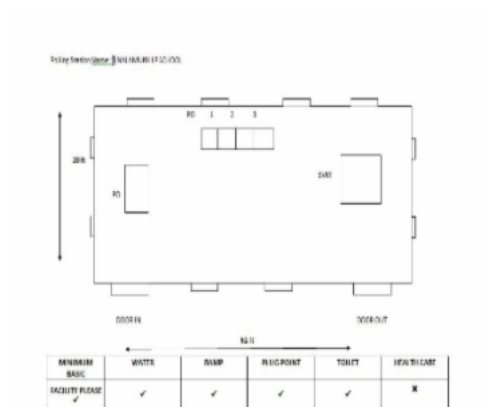

নিৰ্বাচক পঞ্জীয়ন বিষয়াৰ স্বাক্ষৰ

Nazri Naksha

Google Map View

Polling Station Building Front View

ভোটগ্ৰহন কেন্দ্ৰৰ সন্মুখৰ দৃশ্য

Cad View

Key MAP View

1 নাম : ফাগুনী বৰগোহাঁই স্বামীৰ নাম: গঙ্গাধৰ বৰগোহাঁই ঘৰ নং : ১ বয়স : 73 লিঙ্গ : মহিলা	CRX2234562 ফটো উপলব্ধ	2 নাম : ডম্বুৰ বৰগোহাঁই পিতাৰ নাম: গঙ্গাধৰ বৰগোহাঁই ঘৰ নং : ১ বয়স : 43 লিঙ্গ : পুৰুষ	CRX0000525 ফটো উপলব্ধ	3 নাম : বৰ্ণালী বৰগোহাঁই স্বামীৰ নাম: ডম্বুৰ বৰগোহাঁই ঘৰ নং : ১ বয়স : 40 লিঙ্গ : মহিলা	CRX0000526 ফটো উপলব্ধ
4 নাম : গনেশ বৰগোহাঁই পিতাৰ নাম: গঙ্গাধৰ বৰগোহাঁই ঘৰ নং : ১ বয়স : 38 লিঙ্গ : মহিলা	CRX0000527 ফটো উপলব্ধ	5 নাম : পূৰ্ণিমা বৰগোহাঁই স্বামীৰ নাম: গনেশ বৰগোহাঁই ঘৰ নং : ১ বয়স : 31 লিঙ্গ : মহিলা	CRX0157339 ফটো উপলব্ধ	6 নাম : প্ৰিয়ংকা শইকীয়া পিতাৰ নাম: প্ৰফুল্ল শইকীয়া ঘৰ নং : 1 গ বয়স : 23 লিঙ্গ : মহিলা	RGK0026963 ফটো উপলব্ধ
7 নাম : শান্তনু শইকীয়া পিতাৰ নাম: প্ৰফুল্ল শইকীয়া ঘৰ নং : 1 গ বয়স : 19 লিঙ্গ : পুৰুষ	RGK0099952 ফটো উপলব্ধ	8 নাম : দিপঙ্কৰ শইকীয়া পিতাৰ নাম: তীৰ্থ শইকীয়া ঘৰ নং : ১ খ বয়স : 24 লিঙ্গ : পুৰুষ	CRX1773373 ফটো উপলব্ধ	9 নাম : নিৰদা শইকীয়া স্বামীৰ নাম: মুহিৰাম শইকীয়া ঘৰ নং : ১ খ বয়স : 74 লিঙ্গ : মহিলা	CRX0000530 ফটো উপলব্ধ
10 নাম : যোগদা শইকীয়া স্বামীৰ নাম: মেধি শইকীয়া ঘৰ নং : ১ খ বয়স : 59 লিঙ্গ : মহিলা	CRX2234631 ফটো উপলব্ধ	11 নাম : প্ৰফুল্ল শইকীয়া পিতাৰ নাম: মুহিৰাম শইকীয়া ঘৰ নং : ১ গ বয়স : 57 লিঙ্গ : পুৰুষ	CRX0000533 ফটো উপলব্ধ	12 নাম : তীৰ্থ শইকীয়া পিতাৰ নাম: মুহিৰাম শইকীয়া ঘৰ নং : ১ খ বয়স : 51 লিঙ্গ : পুৰুষ	CRX0000531 ফটো উপলব্ধ
13 নাম : মাধব বৰগোহাঁই পিতাৰ নাম: গঙ্গাধৰ বৰগোহাঁই ঘৰ নং : ১ ক বয়স : 49 লিঙ্গ : পুৰুষ	CRX0000528 ফটো উপলব্ধ	14 নাম : ৰমণী শইকীয়া স্বামীৰ নাম: প্ৰফুল্ল শইকীয়া ঘৰ নং : ১ গ বয়স : 49 লিঙ্গ : মহিলা	CRX0000534 ফটো উপলব্ধ	15 নাম : নিৰ্মলা বৰগোহাঁই স্বামীৰ নাম: মাধব বৰগোহাঁই ঘৰ নং : ১ ক বয়স : 46 লিঙ্গ : মহিলা	CRX0000529 ফটো উপলব্ধ
16 নাম : মিনা শইকীয়া স্বামীৰ নাম: তীৰ্থ শইকীয়া ঘৰ নং : ১ খ বয়স : 45 লিঙ্গ : মহিলা	CRX0000532 ফটো উপলব্ধ	17 নাম : ৰূপেশ্বৰী তামুলী স্বামীৰ নাম: বিৰেন তামুলী ঘৰ নং : ২ বয়স : 59 লিঙ্গ : মহিলা	CRX0000535 ফটো উপলব্ধ	18 নাম : বিতপন তামুলী পিতাৰ নাম: বিৰেন তামুলী ঘৰ নং : ২ বয়স : 37 লিঙ্গ : পুৰুষ	CRX0199398 ফটো উপলব্ধ
19 নাম : শ্ৰেণী গগৈ তামুলী স্বামীৰ নাম: বিতপন তামুলী ঘৰ নং : ২ বয়স : 30 লিঙ্গ : মহিলা	CRX0507939 ফটো উপলব্ধ	20 নাম : মুনী তামুলী দত্ত স্বামীৰ নাম: লখেশ্বৰ তামুলী ঘৰ নং : ২ বয়স : 29 লিঙ্গ : মহিলা	CRX0015610 ফটো উপলব্ধ	21 নাম : হিতেশ্বৰ বড়া পিতাৰ নাম: প্ৰিয়নাথ বড়া ঘৰ নং : ৩ বয়স : 61 লিঙ্গ : পুৰুষ	CRX2234700 ফটো উপলব্ধ
22 নাম : পুনী বড়া স্বামীৰ নাম: হিতেশ্বৰ বড়া ঘৰ নং : ৩ বয়স : 54 লিঙ্গ : মহিলা	CRX0000537 ফটো উপলব্ধ	23 নাম : অজিত বৰা পিতাৰ নাম: হিতেশ্বৰ বৰা ঘৰ নং : ৩ বয়স : 40 লিঙ্গ : পুৰুষ	CRX0165332 ফটো উপলব্ধ	24 নাম : চুমি বড়া স্বামীৰ নাম: অজীত বড়া ঘৰ নং : ৩ বয়স : 36 লিঙ্গ : মহিলা	CRX0255604 ফটো উপলব্ধ
25 নাম : বিতপন বড়া পিতাৰ নাম: হিতেশ্বৰ বড়া ঘৰ নং : ৩ বয়স : 35 লিঙ্গ : পুৰুষ	CRX0077917 ফটো উপলব্ধ	26 নাম : সুলক্ষা ভূঞা বড়া পিতাৰ নাম: বিতপন বড়া ঘৰ নং : ৩ বয়স : 25 লিঙ্গ : মহিলা	CRX0504605 ফটো উপলব্ধ	# 27 নাম : বিশাল দত্ত পিতাৰ নাম: ধমেশ্বৰ দত্ত ঘৰ নং : 3 বয়স : 19 লিঙ্গ : পুৰুষ	RGK0119685 ফটো উপলব্ধ
28 নাম : জগত তামুলী পিতাৰ নাম: বোপেশ্বৰ তামুলী ঘৰ নং : 8 বয়স : 59 লিঙ্গ : পুৰুষ	CRX0000538 ফটো উপলব্ধ	29 নাম : বন বড়া তামুলী স্বামীৰ নাম: জগত তামুলী ঘৰ নং : 8 বয়স : 49 লিঙ্গ : মহিলা	CRX0000540 ফটো উপলব্ধ	30 নাম : মানসজ্যোতি তামুলী পিতাৰ নাম: জয়ন্ত তামুলী ঘৰ নং : 8 বয়স : 34 লিঙ্গ : পুৰুষ	CRX2239103 ফটো উপলব্ধ