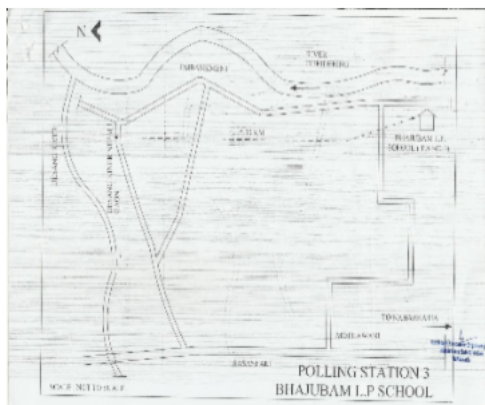

Nazri Naksha