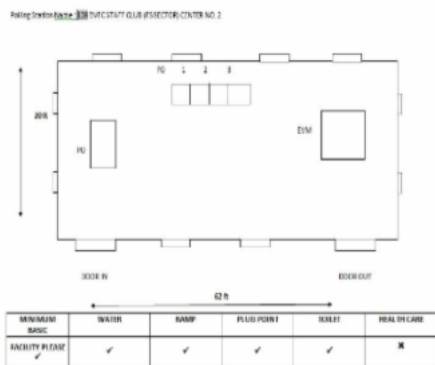

নিৰ্বাচক পঞ্জীয়ন বিষয়াৰ স্বাক্ষৰ

Nazri Naksha

Google Map View

Polling Station Building Front View

ভোটগ্ৰহন কেন্দ্ৰৰ সন্মুখৰ দৃশ্য

Cad View

Key MAP View

<p>S 1 CRX1364610</p> <p>নাম : নাৰায়ন সোণোৱাল পিতাৰ নাম: পুনেশ্বৰ সোণোৱাল ঘৰ নং : ৫ বয়স : 63 লিঙ্গ : পুৰুষ</p> <p>ফটো উপলব্ধ</p>	<p>E 2 CRX1364734</p> <p>নাম : তশীলা ফুকন স্বামীৰ নাম: গৌলোক ফুকন ঘৰ নং : ৫ বয়স : 88 লিঙ্গ : মহিলা</p> <p>ফটো উপলব্ধ</p>	<p>3 CRX1364745</p> <p>নাম : বুলন ফুকন পিতাৰ নাম: গুলোক ফুকন ঘৰ নং : ৫ বয়স : 65 লিঙ্গ : পুৰুষ</p> <p>ফটো উপলব্ধ</p>
<p>S 4 CRX1364767</p> <p>নাম : লক্ষী ফুকন পিতাৰ নাম: গৌলোক ফুকন ঘৰ নং : ৫ বয়স : 53 লিঙ্গ : পুৰুষ</p> <p>ফটো উপলব্ধ</p>	<p>5 CRX1364778</p> <p>নাম : টুলমনি ফুকন পিতাৰ নাম: গৌলোক ফুকন ঘৰ নং : ৫ বয়স : 46 লিঙ্গ : মহিলা</p> <p>ফটো উপলব্ধ</p>	<p>6 CRX1364789</p> <p>নাম : বুলমনি ফুকন বৰা পিতাৰ নাম: গুলোক ফুকন ঘৰ নং : ৫ বয়স : 46 লিঙ্গ : পুৰুষ</p> <p>ফটো উপলব্ধ</p>
<p>7 CRX1364790</p> <p>নাম : জিমি ফুকন পিতাৰ নাম: বুলন ফুকন ঘৰ নং : ৫ বয়স : 38 লিঙ্গ : মহিলা</p> <p>ফটো উপলব্ধ</p>	<p>S 8 CRX0569590</p> <p>নাম : দুৰ্ভ ফুকন পিতাৰ নাম: বুলন ফুকন ঘৰ নং : ৫ বয়স : 36 লিঙ্গ : পুৰুষ</p> <p>ফটো উপলব্ধ</p>	<p>S 9 CRX1364803</p> <p>নাম : জিতু কুমাৰ ভূঞা পিতাৰ নাম: নিলাক্ষৰ ভূঞা ঘৰ নং : ৬ বয়স : 62 লিঙ্গ : পুৰুষ</p> <p>ফটো উপলব্ধ</p>
<p>S 10 CRX1364814</p> <p>নাম : পুষ্প ভূঞা স্বামীৰ নাম: জিতু ভূঞা ঘৰ নং : ৬ বয়স : 54 লিঙ্গ : মহিলা</p> <p>ফটো উপলব্ধ</p>	<p>11 RGK0068411</p> <p>নাম : আৰতি গোৱালা পিতাৰ নাম: গনেশ গোৱালা ঘৰ নং : 7 বয়স : 29 লিঙ্গ : মহিলা</p> <p>ফটো উপলব্ধ</p>	<p>S 12 CRX1364870</p> <p>নাম : বকুল চন্দ্ৰ গগৈ পিতাৰ নাম: ধীৰেশ্বৰ গগৈ ঘৰ নং : ১০ বয়স : 67 লিঙ্গ : পুৰুষ</p> <p>ফটো উপলব্ধ</p>
<p>13 CRX1364881</p> <p>নাম : অন গগৈ স্বামীৰ নাম: বকুল চন্দ্ৰ গগৈ ঘৰ নং : ১০ বয়স : 58 লিঙ্গ : মহিলা</p> <p>ফটো উপলব্ধ</p>	<p>14 CRX0001768</p> <p>নাম : নৱজীত গগৈ পিতাৰ নাম: বকুল চন্দ্ৰ গগৈ ঘৰ নং : ১০ বয়স : 36 লিঙ্গ : পুৰুষ</p> <p>ফটো উপলব্ধ</p>	<p>15 CRX0001859</p> <p>নাম : ফন গগৈ পিতাৰ নাম: বকুল চন্দ্ৰ গগৈ ঘৰ নং : ১০ বয়স : 34 লিঙ্গ : মহিলা</p> <p>ফটো উপলব্ধ</p>
<p>16 CRX0314096</p> <p>নাম : বকুল বৰশইকীয়া পিতাৰ নাম: যোগেন বৰশইকীয়া ঘৰ নং : ১১খ বয়স : 56 লিঙ্গ : পুৰুষ</p> <p>ফটো উপলব্ধ</p>	<p>17 CRX0313890</p> <p>নাম : ছবি বৰশইকীয়া স্বামীৰ নাম: বকুল বৰশইকীয়া ঘৰ নং : ১১খ বয়স : 46 লিঙ্গ : মহিলা</p> <p>ফটো উপলব্ধ</p>	<p>18 CRX0313916</p> <p>নাম : প্ৰিয়ংকা বৰ শইকীয়া পিতাৰ নাম: বকুল বৰ শইকীয়া ঘৰ নং : ১১খ বয়স : 26 লিঙ্গ : মহিলা</p> <p>ফটো উপলব্ধ</p>
<p>19 CRX1364949</p> <p>নাম : আদিত্য কুমাৰ দাস পিতাৰ নাম: দীনেশ চন্দ্ৰ দাস ঘৰ নং : ১২ বয়স : 33 লিঙ্গ : পুৰুষ</p> <p>ফটো উপলব্ধ</p>	<p>20 CRX1374341</p> <p>নাম : আলোক কুমাৰ দাস পিতাৰ নাম: দীনেশ চন্দ্ৰ দাস ঘৰ নং : ১২ বয়স : 29 লিঙ্গ : পুৰুষ</p> <p>ফটো উপলব্ধ</p>	<p>S 21 CRX1364950</p> <p>নাম : বগী গগৈ স্বামীৰ নাম: অনিল গগৈ ঘৰ নং : ১৩ বয়স : 66 লিঙ্গ : মহিলা</p> <p>ফটো উপলব্ধ</p>
<p>S 22 CRX1364972</p> <p>নাম : টিপুৰাম গগৈ মাতৃৰ নাম: বগী গগৈ ঘৰ নং : ১৩ বয়স : 43 লিঙ্গ : পুৰুষ</p> <p>ফটো উপলব্ধ</p>	<p>S 23 CRX1364983</p> <p>নাম : ধনেশ্বৰ গগৈ মাতৃৰ নাম: বগী গগৈ ঘৰ নং : ১৩ বয়স : 41 লিঙ্গ : পুৰুষ</p> <p>ফটো উপলব্ধ</p>	<p>S 24 CRX1365000</p> <p>নাম : ভাগ্যৱতী বড়া স্বামীৰ নাম: ডম্বৰধৰ বড়া ঘৰ নং : ১৪ বয়স : 63 লিঙ্গ : মহিলা</p> <p>ফটো উপলব্ধ</p>
<p>S 25 CRX1365011</p> <p>নাম : দেবজিত বৰা পিতাৰ নাম: ডম্বৰধৰ বৰা ঘৰ নং : ১৪ বয়স : 42 লিঙ্গ : পুৰুষ</p> <p>ফটো উপলব্ধ</p>	<p>S 26 CRX1365022</p> <p>নাম : প্ৰাঞ্জল বৰা পিতাৰ নাম: ডম্বৰধৰ বৰা ঘৰ নং : ১৪ বয়স : 40 লিঙ্গ : পুৰুষ</p> <p>ফটো উপলব্ধ</p>	<p>27 CRX1365033</p> <p>নাম : পোনাৰাম বকলিয়াল পিতাৰ নাম: তীৰ্থনাথ বকলিয়াল ঘৰ নং : ১৫ বয়স : 63 লিঙ্গ : পুৰুষ</p> <p>ফটো উপলব্ধ</p>
<p>28 CRX1365044</p> <p>নাম : কৃষ্ণা বকলিয়াল স্বামীৰ নাম: পোনাৰাম বকলিয়াল ঘৰ নং : ১৫ বয়স : 49 লিঙ্গ : মহিলা</p> <p>ফটো উপলব্ধ</p>	<p>29 CRX1374363</p> <p>নাম : পৰিণীতা বকলিয়াল পিতাৰ নাম: পোনাৰাম বকলিয়াল ঘৰ নং : ১৫ বয়স : 32 লিঙ্গ : মহিলা</p> <p>ফটো উপলব্ধ</p>	<p>30 CRX0277871</p> <p>নাম : অংকুৰজ্যোতি বকলিয়াল পিতাৰ নাম: পোনাৰাম বকলিয়াল ঘৰ নং : ১৫ বয়স : 28 লিঙ্গ : পুৰুষ</p> <p>ফটো উপলব্ধ</p>