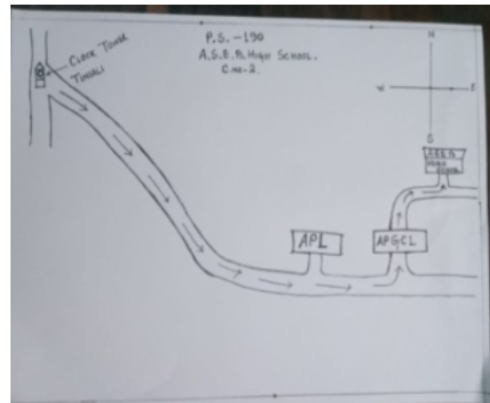

নিৰ্বাচক পঞ্জীয়ন বিষয়াৰ স্বাক্ষৰ

Nazri Naksha

Google Map View

Polling Station Building Front View

ভোটগ্ৰহন কেন্দ্ৰৰ সন্মুখৰ দৃশ্য

Cad View

Key MAP View

S 1 নাম : উপেন বৰুৱা পিতাৰ নাম : নন্দ্ৰাম বৰুৱা ঘৰ নং : 00 বয়স : 65 লিঙ্গ : পুৰুষ	CRX1594974 ফটো উপলব্ধ	2 নাম : প্ৰেৰণা গগৈ পিতাৰ নাম : জোনমণি গগৈ ঘৰ নং : 1 বয়স : 25 লিঙ্গ : মহিলা	CRX0453662 ফটো উপলব্ধ	S 3 নাম : মনিষা ৰয় পিতাৰ নাম : চন্দ্ৰ ৰয় ঘৰ নং : 5 বয়স : 41 লিঙ্গ : মহিলা	CRX1594714 ফটো উপলব্ধ
S 4 নাম : শ্ৰীবাণীকান্ত ঠাকুৰীয়া পিতাৰ নাম : ঘন ঠাকুৰীয়া ঘৰ নং : 8 বয়স : 69 লিঙ্গ : পুৰুষ	CRX1594781 ফটো উপলব্ধ	S 5 নাম : ৰঞ্জ বানী ঠাকুৰীয়া স্বামীৰ নাম : বৰ্ণাকান্ত ঠাকুৰীয়া ঘৰ নং : 8 বয়স : 59 লিঙ্গ : মহিলা	CRX1594792 ফটো উপলব্ধ	S 6 নাম : প্ৰজ্ঞান ঠাকুৰীয়া পিতাৰ নাম : বৰ্ণাকান্ত ঠাকুৰীয়া ঘৰ নং : 8 বয়স : 28 লিঙ্গ : পুৰুষ	CRX0134346 ফটো উপলব্ধ
S 7 নাম : শ্ৰীধৰলাগিৰি শইকীয়া পিতাৰ নাম : জুৰণ চন্দ্ৰ শইকীয়া ঘৰ নং : 20 বয়স : 74 লিঙ্গ : পুৰুষ	CRX1594827 ফটো উপলব্ধ	S 8 নাম : পুষ্প শইকীয়া স্বামীৰ নাম : ধৰলাগিৰি শইকীয়া ঘৰ নং : 10 বয়স : 69 লিঙ্গ : মহিলা	CRX1594838 ফটো উপলব্ধ	S 9 নাম : শ্ৰীমাধুৰ্য শইকীয়া পিতাৰ নাম : ধৰলাগিৰি শইকীয়া ঘৰ নং : 10 বয়স : 44 লিঙ্গ : পুৰুষ	CRX1594849 ফটো উপলব্ধ
S 10 নাম : শ্ৰীকৰুণা সিনহা পিতাৰ নাম : কলচি সিনহা ঘৰ নং : 11 বয়স : 69 লিঙ্গ : পুৰুষ	CRX1594850 ফটো উপলব্ধ	S 11 নাম : ইলা সিনহা স্বামীৰ নাম : কৰুণা সিনহা ঘৰ নং : 11 বয়স : 60 লিঙ্গ : মহিলা	CRX1594861 ফটো উপলব্ধ	S 12 নাম : নিবেদিতা সিনহা পিতাৰ নাম : কৰুণা সিনহা ঘৰ নং : 11 বয়স : 33 লিঙ্গ : মহিলা	CRX1594872 ফটো উপলব্ধ
S 13 নাম : সত্যেন্দ্ৰ কুমাৰ তামুলী পিতাৰ নাম : ঘনকান্ত তামুলী ঘৰ নং : 12 বয়স : 70 লিঙ্গ : পুৰুষ	CRX1594883 ফটো উপলব্ধ	S 14 নাম : ৰশ্মি তামুলী স্বামীৰ নাম : সত্যেন্দ্ৰ কুমাৰ তামুলী ঘৰ নং : 12 বয়স : 59 লিঙ্গ : মহিলা	CRX1594894 ফটো উপলব্ধ	S 15 নাম : পল্লবী তামুলী পিতাৰ নাম : সত্যেন্দ্ৰ কুমাৰ তামুলী ঘৰ নং : 12 বয়স : 36 লিঙ্গ : মহিলা	CRX1594907 ফটো উপলব্ধ
S 16 নাম : প্ৰবাল তামুলী পিতাৰ নাম : সত্যেন্দ্ৰ কুমাৰ তামুলী ঘৰ নং : 12 বয়স : 31 লিঙ্গ : পুৰুষ	CRX1600960 ফটো উপলব্ধ	17 নাম : বিশ্বজিত গগৈ পিতাৰ নাম : তিলেশ্বৰ গগৈ ঘৰ নং : 13 বয়স : 59 লিঙ্গ : পুৰুষ	CRX1594918 ফটো উপলব্ধ	18 নাম : উৰ্মিলা গগৈ স্বামীৰ নাম : বিশ্ব গগৈ ঘৰ নং : 13 বয়স : 44 লিঙ্গ : মহিলা	CRX1594929 ফটো উপলব্ধ
19 নাম : ভাস্কৰজ্যোতি গগৈ পিতাৰ নাম : বিশ্বজিত গগৈ ঘৰ নং : 13 বয়স : 27 লিঙ্গ : পুৰুষ	CRX0209213 ফটো উপলব্ধ	20 নাম : কৰবী মেধি সোনোৱাল স্বামীৰ নাম : মুনীন্দ্ৰ সোনোৱাল ঘৰ নং : 13 বয়স : 23 লিঙ্গ : মহিলা	CRX0243923 ফটো উপলব্ধ	E 21 নাম : অমলা ফুকন স্বামীৰ নাম : গিৰীধৰ ফুকন ঘৰ নং : 13 বয়স : 59 লিঙ্গ : মহিলা	CRX1594941 ফটো উপলব্ধ
S 22 নাম : পংকজ ফুকন পিতাৰ নাম : গিৰীধৰ ফুকন ঘৰ নং : 13 বয়স : 41 লিঙ্গ : পুৰুষ	CRX1594963 ফটো উপলব্ধ	S 23 নাম : নিজ বৰুৱা পিতাৰ নাম : উপেন বৰুৱা ঘৰ নং : 13 বয়স : 37 লিঙ্গ : মহিলা	CRX1600971 ফটো উপলব্ধ	S 24 নাম : বিজ বৰুৱা পিতাৰ নাম : উপেন বৰুৱা ঘৰ নং : 13 বয়স : 33 লিঙ্গ : মহিলা	CRX1600982 ফটো উপলব্ধ
S 25 নাম : পৰেশ বেজবৰুৱা পিতাৰ নাম : নৰেন বেজবৰুৱা ঘৰ নং : 14 বয়স : 67 লিঙ্গ : পুৰুষ	CRX1595002 ফটো উপলব্ধ	S 26 নাম : কবিতা বেজবৰুৱা স্বামীৰ নাম : পৰেশ বেজবৰুৱা ঘৰ নং : 14 বয়স : 51 লিঙ্গ : মহিলা	CRX1595013 ফটো উপলব্ধ	S 27 নাম : কুৰ্মেশ্বৰ ৰায় পিতাৰ নাম : কুৰ্মেশ্বৰ ৰায় ঘৰ নং : 14 বয়স : 64 লিঙ্গ : পুৰুষ	CRX1595024 ফটো উপলব্ধ
S 28 নাম : দেবাজল দত্ত পিতাৰ নাম : নৰেন দত্ত ঘৰ নং : 14 বয়স : 37 লিঙ্গ : পুৰুষ	CRX1595057 ফটো উপলব্ধ	S 29 নাম : বৰ্ষা প্ৰিয়া দত্ত পিতাৰ নাম : নৰেন দত্ত ঘৰ নং : 14 বয়স : 32 লিঙ্গ : মহিলা	CRX1601509 ফটো উপলব্ধ	S 30 নাম : সন্তুষ কলিতা পিতাৰ নাম : উপেন কলিতা ঘৰ নং : 14 বয়স : 64 লিঙ্গ : পুৰুষ	CRX1595068 ফটো উপলব্ধ