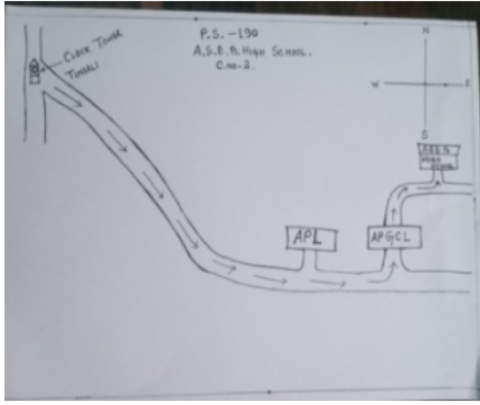

Nazri Naksha