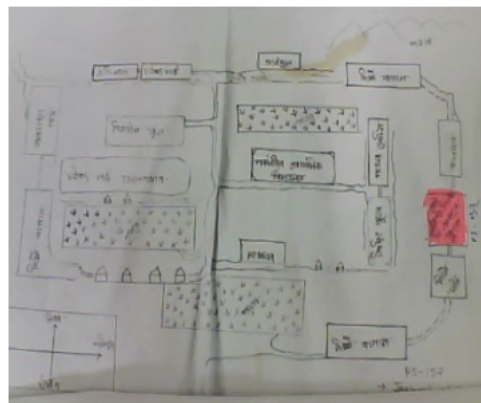

নিৰ্বাচক পঞ্জীয়ন বিষয়াৰ স্বাক্ষৰ

Nazri Naksha

Google Map View

Polling Station Building Front View

ভোটগ্ৰহন কেন্দ্ৰৰ সন্মুখৰ দৃশ্য

Cad View

Key MAP View

1 নাম : অন বৰুৱা স্বামীৰ নাম: নবিন বৰুৱা ঘৰ নং : 0 বয়স : 75 লিঙ্গ : মহিলা	RGK0046151 ফটো উপলব্ধ	2 নাম : মনোমতী গগৈ স্বামীৰ নাম: দিনমণী গগৈ ঘৰ নং : 1 বয়স : 64 লিঙ্গ : মহিলা	CRX0268961 ফটো উপলব্ধ	3 নাম : ৰঞ্জিত গগৈ পিতাৰ নাম: দিনমণি গগৈ ঘৰ নং : 1 বয়স : 38 লিঙ্গ : পুৰুষ	CRX1544587 ফটো উপলব্ধ
4 নাম : জোৎনা গগৈ স্বামীৰ নাম: ৰঞ্জিত গগৈ ঘৰ নং : 1 বয়স : 31 লিঙ্গ : মহিলা	CRX0001008 ফটো উপলব্ধ	5 নাম : পৰমা নন্দ চেতিয়া পিতাৰ নাম: যোগেন্দ্ৰ নাথ চেতিয়া ঘৰ নং : 1 বয়স : 38 লিঙ্গ : পুৰুষ	CRX1550249 ফটো উপলব্ধ	6 নাম : কল্যাণী কোঁৱৰ চেতিয়া স্বামীৰ নাম: মনিকান্ত চেতিয়া ঘৰ নং : 1 বয়স : 36 লিঙ্গ : মহিলা	CRX0385492 ফটো উপলব্ধ
7 নাম : বেবী গগৈ মাতৃৰ নাম: কুঞ্জলতা গগৈ ঘৰ নং : 1 বয়স : 33 লিঙ্গ : মহিলা	CRX0343574 ফটো উপলব্ধ	8 নাম : বৰ্ণালী গগৈ স্বামীৰ নাম: পংকজ কুমাৰ গগৈ ঘৰ নং : 1 বয়স : 27 লিঙ্গ : মহিলা	CRX0343327 ফটো উপলব্ধ	9 নাম : জিতুমণি গগৈ স্বামীৰ নাম: প্ৰশান্ত গগৈ ঘৰ নং : 1 বয়স : 42 লিঙ্গ : মহিলা	CRX0000547 ফটো উপলব্ধ
10 নাম : যুগেন্দ্ৰ নাথ চেতিয়া পিতাৰ নাম: লেবেন চেতিয়া ঘৰ নং : 1 বয়স : 64 লিঙ্গ : পুৰুষ	CRX1544689 ফটো উপলব্ধ	11 নাম : কুঞ্জলতা গগৈ স্বামীৰ নাম: সোনাৰাম গগৈ ঘৰ নং : 1 বয়স : 60 লিঙ্গ : মহিলা	CRX1544656 ফটো উপলব্ধ	12 নাম : থানেশ্বৰী চেতিয়া স্বামীৰ নাম: যুগেন্দ্ৰ নাথ চেতিয়া ঘৰ নং : 1 বয়স : 59 লিঙ্গ : মহিলা	CRX1544690 ফটো উপলব্ধ
13 নাম : প্ৰশান্ত গগৈ পিতাৰ নাম: ভলেকা গগৈ ঘৰ নং : 1 বয়স : 54 লিঙ্গ : পুৰুষ	CRX1544667 ফটো উপলব্ধ	14 নাম : অনপমা চেতিয়া পিতাৰ নাম: জ্যোতিষ চেতিয়া ঘৰ নং : 1 বয়স : 44 লিঙ্গ : পুৰুষ	CRX1544634 ফটো উপলব্ধ	15 নাম : পংকজ কুমাৰ গগৈ পিতাৰ নাম: সোনাৰাম গগৈ ঘৰ নং : 1 বয়স : 42 লিঙ্গ : পুৰুষ	CRX1544678 ফটো উপলব্ধ
16 নাম : মনিকান্ত চেতিয়া পিতাৰ নাম: যুগেন্দ্ৰ নাথ চেতিয়া ঘৰ নং : 1 বয়স : 39 লিঙ্গ : পুৰুষ	CRX1544703 ফটো উপলব্ধ	17 নাম : বিৰেন চেত্ৰী পিতাৰ নাম: ভিম বাহাদুৰ চেত্ৰী ঘৰ নং : 2 বয়স : 54 লিঙ্গ : পুৰুষ	CRX1544736 ফটো উপলব্ধ	18 নাম : মায়ী চেত্ৰী স্বামীৰ নাম: বিৰেন চেত্ৰী ঘৰ নং : 2 বয়স : 48 লিঙ্গ : মহিলা	CRX1544747 ফটো উপলব্ধ
19 নাম : আকাশ চেত্ৰী পিতাৰ নাম: বিৰেন চেত্ৰী ঘৰ নং : 2 বয়স : 29 লিঙ্গ : পুৰুষ	CRX0199968 ফটো উপলব্ধ	S2 20 নাম : পূজা চেত্ৰী পিতাৰ নাম: বিৰেন চেত্ৰী ঘৰ নং : 2 বয়স : 29 লিঙ্গ : মহিলা	CRX0335265 ফটো উপলব্ধ	21 নাম : পায়ল চেত্ৰী পিতাৰ নাম: বিৰেন চেত্ৰী ঘৰ নং : 2 বয়স : 22 লিঙ্গ : পুৰুষ	RGK0083733 ফটো উপলব্ধ
22 নাম : ৰুমা কোঁৱৰ থাপা স্বামীৰ নাম: কৃষ্ণ থাপা ঘৰ নং : 2 বয়স : 34 লিঙ্গ : মহিলা	CRX0307603 ফটো উপলব্ধ	23 নাম : বম বাহাদুৰ থাপা পিতাৰ নাম: চিন্তা ৰাম থাপা ঘৰ নং : 2 বয়স : 63 লিঙ্গ : পুৰুষ	CRX1544758 ফটো উপলব্ধ	24 নাম : নাৰায়ণ ঠাকুৰী পিতাৰ নাম: গনেশ ঠাকুৰী ঘৰ নং : 2 বয়স : 59 লিঙ্গ : পুৰুষ	CRX1544770 ফটো উপলব্ধ
25 নাম : লীলা চেত্ৰী স্বামীৰ নাম: বম বাহাদুৰ থাপা ঘৰ নং : 2 বয়স : 56 লিঙ্গ : মহিলা	CRX1544769 ফটো উপলব্ধ	26 নাম : গোমা ঠাকুৰীয়া স্বামীৰ নাম: নাৰায়ণ ঠাকুৰীয়া ঘৰ নং : 2 বয়স : 52 লিঙ্গ : মহিলা	CRX1544781 ফটো উপলব্ধ	27 নাম : অনিতা ঠাকুৰী পিতাৰ নাম: নাৰায়ণ ঠাকুৰী ঘৰ নং : 2 বয়স : 39 লিঙ্গ : মহিলা	CRX1544792 ফটো উপলব্ধ
28 নাম : বিনোদ ঠাকুৰী পিতাৰ নাম: নাৰায়ণ ঠাকুৰী ঘৰ নং : 2 বয়স : 37 লিঙ্গ : পুৰুষ	CRX1544805 ফটো উপলব্ধ	29 নাম : কৃষ্ণ থাপা পিতাৰ নাম: বম বাহাদুৰ থাপা ঘৰ নং : 2 বয়স : 36 লিঙ্গ : পুৰুষ	CRX1757524 ফটো উপলব্ধ	30 নাম : ফুচুং ঠাকুৰীয়া পিতাৰ নাম: ৰামবাহাদুৰ ঠাকুৰীয়া ঘৰ নং : 2 বয়স : 36 লিঙ্গ : পুৰুষ	CRX1758163 ফটো উপলব্ধ