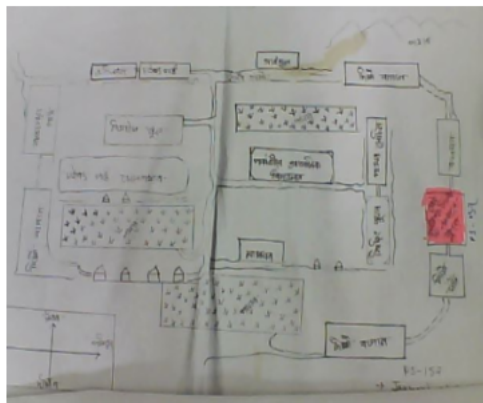

Nazri Naksha