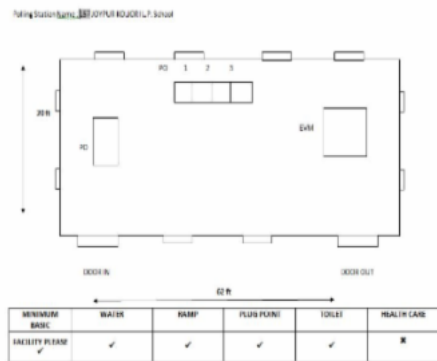

নিৰ্বাচক পঞ্জীয়ন বিষয়াৰ স্বাক্ষৰ

Nazri Naksha

Google Map View

Polling Station Building Front View

ভোটগ্ৰহন কেন্দ্ৰৰ সন্মুখৰ দৃশ্য

Cad View

Key MAP View

1 নাম : অন বৰুৱা স্বামীৰ নাম: নবিন বৰুৱা ঘৰ নং : 0 বয়স : 75 লিঙ্গ : মহিলা	RGK0046151 ফটো উপলব্ধ	2 নাম : মনোমতী গগৈ স্বামীৰ নাম: দিনমণী গগৈ ঘৰ নং : 1 বয়স : 64 লিঙ্গ : মহিলা	CRX0268961 ফটো উপলব্ধ	3 নাম : ৰঞ্জিত গগৈ পিতাৰ নাম: দিনমণি গগৈ ঘৰ নং : 1 বয়স : 38 লিঙ্গ : পুৰুষ	CRX1544587 ফটো উপলব্ধ
4 নাম : জোৎনা গগৈ স্বামীৰ নাম: ৰঞ্জিত গগৈ ঘৰ নং : 1 বয়স : 31 লিঙ্গ : মহিলা	CRX0001008 ফটো উপলব্ধ	5 নাম : পৰমা নন্দ চেতিয়া পিতাৰ নাম: যোগেন্দ্ৰ নাথ চেতিয়া ঘৰ নং : 1 বয়স : 38 লিঙ্গ : পুৰুষ	CRX1550249 ফটো উপলব্ধ	6 নাম : কল্যাণী কোঁৱৰ চেতিয়া স্বামীৰ নাম: মনিকান্ত চেতিয়া ঘৰ নং : 1 বয়স : 36 লিঙ্গ : মহিলা	CRX0385492 ফটো উপলব্ধ
7 নাম : বেবী গগৈ মাতৃৰ নাম: কুঞ্জলতা গগৈ ঘৰ নং : 1 বয়স : 33 লিঙ্গ : মহিলা	CRX0343574 ফটো উপলব্ধ	8 নাম : বৰ্ণালী গগৈ স্বামীৰ নাম: পংকজ কুমাৰ গগৈ ঘৰ নং : 1 বয়স : 27 লিঙ্গ : মহিলা	CRX0343327 ফটো উপলব্ধ	9 নাম : জিতুমণি গগৈ স্বামীৰ নাম: প্ৰশান্ত গগৈ ঘৰ নং : 1 বয়স : 42 লিঙ্গ : মহিলা	CRX0000547 ফটো উপলব্ধ
10 নাম : যুগেন্দ্ৰ নাথ চেতিয়া পিতাৰ নাম: লেবেন চেতিয়া ঘৰ নং : 1 বয়স : 64 লিঙ্গ : পুৰুষ	CRX1544689 ফটো উপলব্ধ	11 নাম : কুঞ্জলতা গগৈ স্বামীৰ নাম: সোনাৰাম গগৈ ঘৰ নং : 1 বয়স : 60 লিঙ্গ : মহিলা	CRX1544656 ফটো উপলব্ধ	12 নাম : থানেশ্বৰী চেতিয়া স্বামীৰ নাম: যুগেন্দ্ৰ নাথ চেতিয়া ঘৰ নং : 1 বয়স : 59 লিঙ্গ : মহিলা	CRX1544690 ফটো উপলব্ধ
13 নাম : প্ৰশান্ত গগৈ পিতাৰ নাম: ভলেকা গগৈ ঘৰ নং : 1 বয়স : 54 লিঙ্গ : পুৰুষ	CRX1544667 ফটো উপলব্ধ	14 নাম : অনপমা চেতিয়া পিতাৰ নাম: জ্যোতিষ চেতিয়া ঘৰ নং : 1 বয়স : 44 লিঙ্গ : পুৰুষ	CRX1544634 ফটো উপলব্ধ	15 নাম : পংকজ কুমাৰ গগৈ পিতাৰ নাম: সোনাৰাম গগৈ ঘৰ নং : 1 বয়স : 42 লিঙ্গ : পুৰুষ	CRX1544678 ফটো উপলব্ধ
16 নাম : মনিকান্ত চেতিয়া পিতাৰ নাম: যুগেন্দ্ৰ নাথ চেতিয়া ঘৰ নং : 1 বয়স : 39 লিঙ্গ : পুৰুষ	CRX1544703 ফটো উপলব্ধ	17 নাম : বিৰেন চেত্ৰী পিতাৰ নাম: ভিম বাহাদুৰ চেত্ৰী ঘৰ নং : 2 বয়স : 54 লিঙ্গ : পুৰুষ	CRX1544736 ফটো উপলব্ধ	18 নাম : মায়ী চেত্ৰী স্বামীৰ নাম: বিৰেন চেত্ৰী ঘৰ নং : 2 বয়স : 48 লিঙ্গ : মহিলা	CRX1544747 ফটো উপলব্ধ
19 নাম : আকাশ চেত্ৰী পিতাৰ নাম: বিৰেন চেত্ৰী ঘৰ নং : 2 বয়স : 29 লিঙ্গ : পুৰুষ	CRX0199968 ফটো উপলব্ধ	S2 20 নাম : পূজা চেত্ৰী পিতাৰ নাম: বিৰেন চেত্ৰী ঘৰ নং : 2 বয়স : 29 লিঙ্গ : মহিলা	CRX0335265 ফটো উপলব্ধ	21 নাম : পায়ল চেত্ৰী পিতাৰ নাম: বিৰেন চেত্ৰী ঘৰ নং : 2 বয়স : 22 লিঙ্গ : পুৰুষ	RGK0083733 ফটো উপলব্ধ
22 নাম : ৰুমা কোঁৱৰ থাপা স্বামীৰ নাম: কৃষ্ণ থাপা ঘৰ নং : 2 বয়স : 34 লিঙ্গ : মহিলা	CRX0307603 ফটো উপলব্ধ	23 নাম : বম বাহাদুৰ থাপা পিতাৰ নাম: চিন্তা ৰাম থাপা ঘৰ নং : 2 বয়স : 63 লিঙ্গ : পুৰুষ	CRX1544758 ফটো উপলব্ধ	24 নাম : নাৰায়ণ ঠাকুৰী পিতাৰ নাম: গনেশ ঠাকুৰী ঘৰ নং : 2 বয়স : 59 লিঙ্গ : পুৰুষ	CRX1544770 ফটো উপলব্ধ
25 নাম : লীলা চেত্ৰী স্বামীৰ নাম: বম বাহাদুৰ থাপা ঘৰ নং : 2 বয়স : 56 লিঙ্গ : মহিলা	CRX1544769 ফটো উপলব্ধ	26 নাম : গোমা ঠাকুৰীয়া স্বামীৰ নাম: নাৰায়ণ ঠাকুৰীয়া ঘৰ নং : 2 বয়স : 52 লিঙ্গ : মহিলা	CRX1544781 ফটো উপলব্ধ	27 নাম : অনিতা ঠাকুৰী পিতাৰ নাম: নাৰায়ণ ঠাকুৰী ঘৰ নং : 2 বয়স : 39 লিঙ্গ : মহিলা	CRX1544792 ফটো উপলব্ধ
28 নাম : বিনোদ ঠাকুৰী পিতাৰ নাম: নাৰায়ণ ঠাকুৰী ঘৰ নং : 2 বয়স : 37 লিঙ্গ : পুৰুষ	CRX1544805 ফটো উপলব্ধ	29 নাম : কৃষ্ণ থাপা পিতাৰ নাম: বম বাহাদুৰ থাপা ঘৰ নং : 2 বয়স : 36 লিঙ্গ : পুৰুষ	CRX1757524 ফটো উপলব্ধ	30 নাম : ফুচুং ঠাকুৰীয়া পিতাৰ নাম: ৰামবাহাদুৰ ঠাকুৰীয়া ঘৰ নং : 2 বয়স : 36 লিঙ্গ : পুৰুষ	CRX1758163 ফটো উপলব্ধ