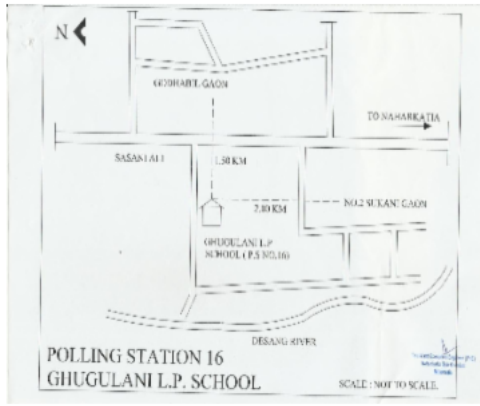

ভোটাৰ তালিকা 2026 S03 অসম

বিধানসভা সমষ্টিৰ নম্বৰ, নাম আৰু সংৰক্ষণৰ স্থিতি : 92 - নাহৰকটীয়া (সাধাৰণ)		খণ্ড নং : 21			
এই বিধানসভা সমষ্টিত কোন সংসদীয় সমষ্টিৰ অন্তৰ্গত তাৰ নম্বৰ, নাম আৰু সংৰক্ষণ স্থিতি : 13 - ডিব্ৰুগড় (সাধাৰণ)					
1. সংশোধনৰ বিৱৰণ					
সংশোধনৰ বছৰ	2026	তালিকাৰ চিনাক্তকৰণ			
ভিত্তি তাৰিখ	01-04-2026	বিশেষ সংশোধন, 2026 চনৰ পূৰ্বৰ 2025 চনৰ মূল তালিকাৰ লগত থকা সংযোজন সমূহ একত্ৰিতকৰণ কৰা তালিকা।			
সংশোধনৰ প্ৰকাৰ	বিশেষ সংশোধন 2026				
প্ৰকাশনৰ তাৰিখ	23-03-2026				
2. খণ্ড আৰু ভোটগ্ৰহন কেন্দ্ৰৰ বিৱৰণ					
খণ্ডৰ অন্তৰ্গত এলেকা সমূহৰ নম্বৰ আৰু নাম					
1-২নং ধোন্দানাহৰ		মূল চহৰ/গাওঁ	: নং ৫ মেৰবিল গ্ৰাণ্ট		
2-১নং ধোন্দানাহৰ		ৱাৰ্ড নং	:		
3-৫নং মেৰবিল গ্ৰাণ্ট		ডাকঘৰ	: নাহৰকটীয়া		
		পুলিচ থানা	: নাহৰকটীয়া		
		ব্লক	: জয়পুৰ		
		ৰাজহ চক্ৰ	: নাহৰকটীয়া		
		জিলা	: ডিব্ৰুগড়		
		পিনকোড	: 786610		
3. ভোটগ্ৰহন কেন্দ্ৰৰ বিৱৰণ					
ভোটগ্ৰহন কেন্দ্ৰৰ নম্বৰ আৰু নাম :		ভোটগ্ৰহন কেন্দ্ৰৰ প্ৰকাৰ (পুৰুষ/মহিলা/সাধাৰণ)		সাধাৰণ	
21 - মেৰবিল চাচনী এম ভি স্কুল		খণ্ডৰ অন্তৰ্গত সহায়ক ভোটগ্ৰহন কেন্দ্ৰৰ সংখ্যা :		0	
ভোটগ্ৰহন কেন্দ্ৰৰ ঠিকনা :					
মেৰবিল চাচনী এম ভি স্কুল, ৰুম ১, মেৰবিল গ্ৰাণ্ট					
4. ভোটাৰৰ সংখ্যা					
আৰম্ভনি ক্ৰমিক নং	শেষ ক্ৰমিক নং	মুঠ ভোটাৰ			
		পুৰুষ	মহিলা	৩য় লিঙ্গ	মুঠ
1	1026	462	491	0	953

নিৰ্বাচক পঞ্জীয়ন বিষয়াৰ স্বাক্ষৰ

Nazri Naksha

Google Map View

Polling Station Building Front View

ভোটগ্ৰহন কেন্দ্ৰৰ সন্মুখৰ দৃশ্য

Cad View

Key MAP View

বিধানসভা সমষ্টিৰ নম্বৰ আৰু নাম : 92-নাহৰকটীয়া
অংশৰ নম্বৰ আৰু নাম : 1-2নং ধোন্দানাৰ