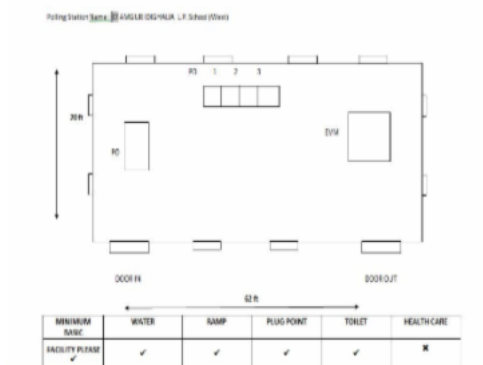

নিৰ্বাচক পঞ্জীয়ন বিষয়াৰ স্বাক্ষৰ

Nazri Naksha

Google Map View

Polling Station Building Front View

ভোটগ্ৰহন কেন্দ্ৰৰ সন্মুখৰ দৃশ্য

Cad View

Key MAP View

1 নাম : জোনমনি সোনোৱাল গগৈ স্বামীৰ নাম : দিপাংকৰ গগৈ ঘৰ নং : 00 বয়স : 24 লিঙ্গ : মহিলা	RGK0063685 ফটো উপলব্ধ	2 নাম : কচেন গগৈ পিতাৰ নাম : মহেশ্বৰ গগৈ ঘৰ নং : 1 বয়স : 72 লিঙ্গ : পুৰুষ	CRX2534589 ফটো উপলব্ধ	3 নাম : বন্তী গগৈ স্বামীৰ নাম : কচেন গগৈ ঘৰ নং : 1 বয়স : 62 লিঙ্গ : মহিলা	CRX2534590 ফটো উপলব্ধ
4 নাম : চিৰঞ্জীৱ গগৈ পিতাৰ নাম : কচেন গগৈ ঘৰ নং : 1 বয়স : 38 লিঙ্গ : পুৰুষ	CRX2534614 ফটো উপলব্ধ	5 নাম : গোবিন্দ গগৈ পিতাৰ নাম : কচেন গগৈ ঘৰ নং : 1 বয়স : 33 লিঙ্গ : পুৰুষ	CRX2539415 ফটো উপলব্ধ	6 নাম : বৰ্ণালী দুৱাৰা গগৈ স্বামীৰ নাম : চিৰঞ্জীৱ গগৈ ঘৰ নং : 1 বয়স : 32 লিঙ্গ : মহিলা	CRX0095414 ফটো উপলব্ধ
# 7 নাম : পৰি কছাৰী গগৈ স্বামীৰ নাম : অতুল গগৈ ঘৰ নং : 90 বয়স : 29 লিঙ্গ : মহিলা	CRX2539426 ফটো উপলব্ধ	8 নাম : লীখেশ্বৰ তিনিকুৰীয়া পিতাৰ নাম : জগত তিনিকুৰীয়া ঘৰ নং : 2 বয়স : 39 লিঙ্গ : পুৰুষ	CRX2534647 ফটো উপলব্ধ	9 নাম : অনিমা তিনিকুৰীয়া স্বামীৰ নাম : লিখেশ্বৰ তিনিকুৰীয়া ঘৰ নং : 2 বয়স : 29 লিঙ্গ : মহিলা	CRX0052795 ফটো উপলব্ধ
10 নাম : জয়শ্ৰী তিনিকুৰীয়া স্বামীৰ নাম : লিখেশ্বৰ তিনিকুৰীয়া ঘৰ নং : 2 বয়স : 23 লিঙ্গ : মহিলা	RGK0076588 ফটো উপলব্ধ	11 নাম : হিতেশ্বৰী কোঁৱৰ স্বামীৰ নাম : মালিৰাম কোঁৱৰ ঘৰ নং : 3 বয়স : 86 লিঙ্গ : মহিলা	CRX2534669 ফটো উপলব্ধ	12 নাম : মুনিন কোঁৱৰ পিতাৰ নাম : মালিৰাম কোঁৱৰ ঘৰ নং : 3 বয়স : 59 লিঙ্গ : পুৰুষ	CRX2534670 ফটো উপলব্ধ
13 নাম : ৰূপন কোঁৱৰ স্বামীৰ নাম : মুণীন কোঁৱৰ ঘৰ নং : 3 বয়স : 57 লিঙ্গ : মহিলা	CRX2534681 ফটো উপলব্ধ	14 নাম : ইন্দীপ কোঁৱৰ পিতাৰ নাম : মুনীন কোঁৱৰ ঘৰ নং : 3 বয়স : 28 লিঙ্গ : পুৰুষ	CRX0103200 ফটো উপলব্ধ	15 নাম : মুন কোঁৱৰ স্বামীৰ নাম : ইন্দীপ কোঁৱৰ ঘৰ নং : 3 বয়স : 28 লিঙ্গ : মহিলা	CRX0359190 ফটো উপলব্ধ
16 নাম : পুলিন কোঁৱৰ পিতাৰ নাম : মুনিন কোঁৱৰ ঘৰ নং : 3 বয়স : 26 লিঙ্গ : পুৰুষ	CRX0359117 ফটো উপলব্ধ	17 নাম : ৰিকীমনি কোঁৱৰ স্বামীৰ নাম : পুলিন কোঁৱৰ ঘৰ নং : 3 বয়স : 22 লিঙ্গ : মহিলা	RGK0032995 ফটো উপলব্ধ	18 নাম : বহাগী তিনিকুৰীয়া স্বামীৰ নাম : মুলুকা তিনিকুৰীয়া ঘৰ নং : 8 বয়স : 64 লিঙ্গ : মহিলা	CRX2534705 ফটো উপলব্ধ
19 নাম : হেমন্ত তিনিকুৰীয়া পিতাৰ নাম : মুলুকা তিনিকুৰীয়া ঘৰ নং : 8 বয়স : 43 লিঙ্গ : পুৰুষ	CRX2534716 ফটো উপলব্ধ	20 নাম : ৰূপেশ্বৰ তিনিকুৰীয়া পিতাৰ নাম : মুলুকা তিনিকুৰীয়া ঘৰ নং : 8 বয়স : 40 লিঙ্গ : পুৰুষ	CRX2534727 ফটো উপলব্ধ	21 নাম : পিংকী তিনিকুৰীয়া স্বামীৰ নাম : হেমন্ত তিনিকুৰীয়া ঘৰ নং : 8 বয়স : 35 লিঙ্গ : মহিলা	CRX1727475 ফটো উপলব্ধ
# 22 নাম : বেবী তিনিকুৰীয়া স্বামীৰ নাম : ডিম্বেশ্বৰ তিনিকুৰীয়া ঘৰ নং : 8 বয়স : 34 লিঙ্গ : মহিলা	CRX1727486 ফটো উপলব্ধ	23 নাম : দিননাথ তিনিকুৰীয়া পিতাৰ নাম : বহাগী তিনিকুৰীয়া ঘৰ নং : 8 বয়স : 32 লিঙ্গ : পুৰুষ	CRX1727500 ফটো উপলব্ধ	24 নাম : ডিম্বেশ্বৰ তিনিকুৰীয়া পিতাৰ নাম : বহাগী তিনিকুৰীয়া ঘৰ নং : 8 বয়স : 30 লিঙ্গ : পুৰুষ	CRX1727497 ফটো উপলব্ধ
25 নাম : ভাস্কৰ তিনিকুৰীয়া পিতাৰ নাম : হেমন্ত তিনিকুৰীয়া ঘৰ নং : 8 বয়স : 22 লিঙ্গ : পুৰুষ	CRX0525071 ফটো উপলব্ধ	26 নাম : ৰঞ্জিতা তিনিকুৰীয়া পিতাৰ নাম : হেমন্ত তিনিকুৰীয়া ঘৰ নং : 8 বয়স : 20 লিঙ্গ : মহিলা	RGK0017947 ফটো উপলব্ধ	27 নাম : সৰুমাই তিনিকুৰীয়া স্বামীৰ নাম : জয়মনি তিনিকুৰীয়া ঘৰ নং : 5 বয়স : 61 লিঙ্গ : মহিলা	CRX2534738 ফটো উপলব্ধ
28 নাম : গজেন তিনিকুৰীয়া পিতাৰ নাম : জয়মনি তিনিকুৰীয়া ঘৰ নং : 5 বয়স : 39 লিঙ্গ : পুৰুষ	CRX2534749 ফটো উপলব্ধ	29 নাম : বন্তী তিনিকুৰীয়া স্বামীৰ নাম : গজেন তিনিকুৰীয়া ঘৰ নং : 5 বয়স : 36 লিঙ্গ : মহিলা	CRX0222042 ফটো উপলব্ধ	30 নাম : বিকাশ তিনিকুৰীয়া পিতাৰ নাম : কোলাৰাম তিনিকুৰীয়া ঘৰ নং : 5 বয়স : 27 লিঙ্গ : পুৰুষ	CRX0106716 ফটো উপলব্ধ