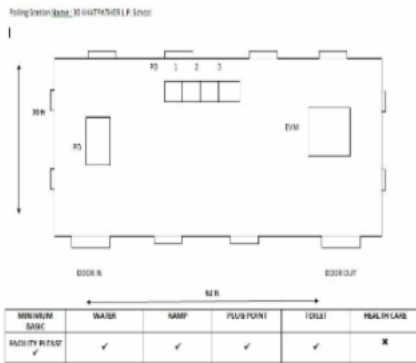

নিৰ্বাচক পঞ্জীয়ন বিষয়াৰ স্বাক্ষৰ

Nazri Naksha

Google Map View

Polling Station Building Front View

ভোটগ্রহন কেন্দ্ৰৰ সন্মুখৰ দৃশ্য

Cad View

Key MAP View

1 নাম : ইন্দ্ৰেশ্বৰ গগৈ পিতাৰ নাম: মতিৰাম গগৈ ঘৰ নং : 1 বয়স : 56 লিঙ্গ : পুৰুষ	CRX2834573 ফটো উপলব্ধ	2 নাম : কৌশল্যা গগৈ স্বামীৰ নাম: ইন্দ্ৰেশ্বৰ গগৈ ঘৰ নং : 1 বয়স : 54 লিঙ্গ : মহিলা	CRX2834584 ফটো উপলব্ধ	3 নাম : পুতুল গগৈ পিতাৰ নাম: মতিৰাম গগৈ ঘৰ নং : 1 বয়স : 45 লিঙ্গ : পুৰুষ	CRX2834619 ফটো উপলব্ধ
4 নাম : জোনালী গগৈ স্বামীৰ নাম: পুতুল গগৈ ঘৰ নং : 1 বয়স : 37 লিঙ্গ : মহিলা	CRX2834631 ফটো উপলব্ধ	5 নাম : লক্ষ্মণ গগৈ পিতাৰ নাম: ইন্দ্ৰেশ্বৰ গগৈ ঘৰ নং : 1 বয়স : 36 লিঙ্গ : পুৰুষ	CRX2834620 ফটো উপলব্ধ	6 নাম : ববিতা অভয়পৰীয়া গগৈ স্বামীৰ নাম: লক্ষ্মণ গগৈ ঘৰ নং : 1 বয়স : 34 লিঙ্গ : মহিলা	CRX0000828 ফটো উপলব্ধ
7 নাম : মিন্টু গগৈ পিতাৰ নাম: ইন্দ্ৰেশ্বৰ গগৈ ঘৰ নং : 1 বয়স : 34 লিঙ্গ : পুৰুষ	CRX0000836 ফটো উপলব্ধ	8 নাম : জিন্টু গগৈ পিতাৰ নাম: ইন্দ্ৰেশ্বৰ গগৈ ঘৰ নং : 1 বয়স : 33 লিঙ্গ : পুৰুষ	CRX0000877 ফটো উপলব্ধ	9 নাম : প্ৰিয়ংকা গগৈ স্বামীৰ নাম: মিন্টু গগৈ ঘৰ নং : 1 বয়স : 30 লিঙ্গ : মহিলা	CRX0486993 ফটো উপলব্ধ
10 নাম : দিগন্ত চেতীয়া পিতাৰ নাম: সুনেশ্বৰ চেতীয়া ঘৰ নং : 2 বয়স : 51 লিঙ্গ : পুৰুষ	CRX2834642 ফটো উপলব্ধ	11 নাম : নন্দিনী চেতীয়া স্বামীৰ নাম: দিগন্ত চেতীয়া ঘৰ নং : 2 বয়স : 46 লিঙ্গ : মহিলা	CRX2834653 ফটো উপলব্ধ	12 নাম : সুভাচ চেতীয়া পিতাৰ নাম: দিগন্ত চেতীয়া ঘৰ নং : 2 বয়স : 27 লিঙ্গ : পুৰুষ	CRX0052936 ফটো উপলব্ধ
13 নাম : পৰমা চেতীয়া পিতাৰ নাম: দিগন্ত চেতীয়া ঘৰ নং : 2 বয়স : 25 লিঙ্গ : পুৰুষ	CRX0194183 ফটো উপলব্ধ	14 নাম : ববী চেতীয়া স্বামীৰ নাম: পৰমা চেতীয়া ঘৰ নং : 2 বয়স : 20 লিঙ্গ : মহিলা	RGK0065235 ফটো উপলব্ধ	15 নাম : দীনেশ চেতীয়া পিতাৰ নাম: সুনেশ্বৰ চেতীয়া ঘৰ নং : 3 বয়স : 56 লিঙ্গ : পুৰুষ	CRX2834664 ফটো উপলব্ধ
16 নাম : কল্পনা চেতীয়া স্বামীৰ নাম: দীনেশ চেতীয়া ঘৰ নং : 3 বয়স : 54 লিঙ্গ : মহিলা	CRX2834675 ফটো উপলব্ধ	17 নাম : গোবিন কোঁৱৰ পিতাৰ নাম: খটেশ্বৰ কোঁৱৰ ঘৰ নং : 3 বয়স : 44 লিঙ্গ : পুৰুষ	CRX2534692 ফটো উপলব্ধ	18 নাম : সীমান্ত চেতীয়া পিতাৰ নাম: দীনেশ চেতীয়া ঘৰ নং : 3 বয়স : 38 লিঙ্গ : পুৰুষ	CRX0077867 ফটো উপলব্ধ
19 নাম : পাপুল চেতীয়া পিতাৰ নাম: দীনেশ চেতীয়া ঘৰ নং : 3 বয়স : 35 লিঙ্গ : পুৰুষ	CRX0077958 ফটো উপলব্ধ	20 নাম : পৰবি গগৈ চেতীয়া স্বামীৰ নাম: সীমান্ত চেতীয়া ঘৰ নং : 3 বয়স : 32 লিঙ্গ : মহিলা	CRX0078147 ফটো উপলব্ধ	21 নাম : মমী চেতীয়া স্বামীৰ নাম: পাপুল চেতীয়া ঘৰ নং : 3 বয়স : 28 লিঙ্গ : মহিলা	CRX0098962 ফটো উপলব্ধ
22 নাম : ভানুৰাম চেতীয়া পিতাৰ নাম: মাধ চেতীয়া ঘৰ নং : 8 বয়স : 84 লিঙ্গ : পুৰুষ	CRX2834697 ফটো উপলব্ধ	23 নাম : হেলচী চেতীয়া স্বামীৰ নাম: ভানুৰাম চেতীয়া ঘৰ নং : 8 বয়স : 79 লিঙ্গ : মহিলা	CRX2834700 ফটো উপলব্ধ	24 নাম : কেশৱ চেতীয়া পিতাৰ নাম: ভানুৰাম চেতীয়া ঘৰ নং : 8 বয়স : 49 লিঙ্গ : পুৰুষ	CRX2834711 ফটো উপলব্ধ
25 নাম : মীনা চেতীয়া স্বামীৰ নাম: কেশৱ চেতীয়া ঘৰ নং : 8 বয়স : 43 লিঙ্গ : মহিলা	CRX2834722 ফটো উপলব্ধ	26 নাম : উদ্দিত চেতীয়া মাতৃৰ নাম: কেশৱ চেতীয়া ঘৰ নং : 8 বয়স : 24 লিঙ্গ : পুৰুষ	CRX1789072 ফটো উপলব্ধ	27 নাম : উদ্দিত চেতীয়া পিতাৰ নাম: কেশৱ চেতীয়া ঘৰ নং : 4 বয়স : 23 লিঙ্গ : পুৰুষ	RGK0034009 ফটো উপলব্ধ
28 নাম : নিৰঞ্জন চেতীয়া পিতাৰ নাম: গোপাল চেতীয়া ঘৰ নং : 4 বয়স : 21 লিঙ্গ : পুৰুষ	RGK0086330 ফটো উপলব্ধ	29 নাম : জিমি চেতীয়া পিতাৰ নাম: কেশৱ চেতীয়া ঘৰ নং : 4 বয়স : 20 লিঙ্গ : মহিলা	RGK0029843 ফটো উপলব্ধ	30 নাম : গোপাল চেতীয়া পিতাৰ নাম: ভানুৰাম চেতীয়া ঘৰ নং : 8 বয়স : 55 লিঙ্গ : পুৰুষ	CRX2834733 ফটো উপলব্ধ