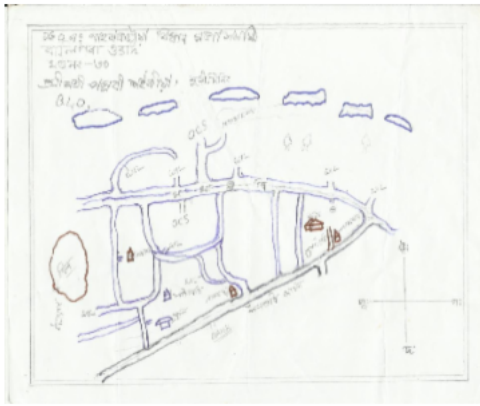

Nazri Naksha