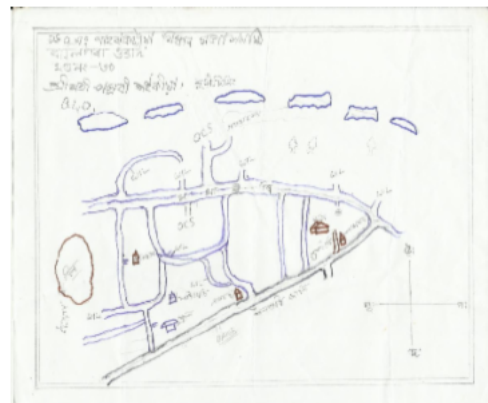

নিৰ্বাচক পঞ্জীয়ন বিষয়াৰ স্বাক্ষৰ

Nazri Naksha

Google Map View

Polling Station Building Front View

ভোটগ্রহন কেন্দ্ৰৰ সন্মুখৰ দৃশ্য

Cad View

Key MAP View

1 নাম : ইন্দ্ৰেশ্বৰ গগৈ পিতাৰ নাম: মতিৰাম গগৈ ঘৰ নং : 1 বয়স : 56 লিঙ্গ : পুৰুষ	CRX2834573 ফটো উপলব্ধ	2 নাম : কৌশল্যা গগৈ স্বামীৰ নাম: ইন্দ্ৰেশ্বৰ গগৈ ঘৰ নং : 1 বয়স : 54 লিঙ্গ : মহিলা	CRX2834584 ফটো উপলব্ধ	3 নাম : পুতুল গগৈ পিতাৰ নাম: মতিৰাম গগৈ ঘৰ নং : 1 বয়স : 45 লিঙ্গ : পুৰুষ	CRX2834619 ফটো উপলব্ধ
4 নাম : জোনালী গগৈ স্বামীৰ নাম: পুতুল গগৈ ঘৰ নং : 1 বয়স : 37 লিঙ্গ : মহিলা	CRX2834631 ফটো উপলব্ধ	5 নাম : লক্ষ্মণ গগৈ পিতাৰ নাম: ইন্দ্ৰেশ্বৰ গগৈ ঘৰ নং : 1 বয়স : 36 লিঙ্গ : পুৰুষ	CRX2834620 ফটো উপলব্ধ	6 নাম : ববিতা অভয়পৰীয়া গগৈ স্বামীৰ নাম: লক্ষ্মণ গগৈ ঘৰ নং : 1 বয়স : 34 লিঙ্গ : মহিলা	CRX0000828 ফটো উপলব্ধ
7 নাম : মিন্টু গগৈ পিতাৰ নাম: ইন্দ্ৰেশ্বৰ গগৈ ঘৰ নং : 1 বয়স : 34 লিঙ্গ : পুৰুষ	CRX0000836 ফটো উপলব্ধ	8 নাম : জিন্টু গগৈ পিতাৰ নাম: ইন্দ্ৰেশ্বৰ গগৈ ঘৰ নং : 1 বয়স : 33 লিঙ্গ : পুৰুষ	CRX0000877 ফটো উপলব্ধ	9 নাম : প্ৰিয়ংকা গগৈ স্বামীৰ নাম: মিন্টু গগৈ ঘৰ নং : 1 বয়স : 30 লিঙ্গ : মহিলা	CRX0486993 ফটো উপলব্ধ
10 নাম : দিগন্ত চেতীয়া পিতাৰ নাম: সুনেশ্বৰ চেতীয়া ঘৰ নং : 2 বয়স : 51 লিঙ্গ : পুৰুষ	CRX2834642 ফটো উপলব্ধ	11 নাম : নন্দিনী চেতীয়া স্বামীৰ নাম: দিগন্ত চেতীয়া ঘৰ নং : 2 বয়স : 46 লিঙ্গ : মহিলা	CRX2834653 ফটো উপলব্ধ	12 নাম : সুভাচ চেতীয়া পিতাৰ নাম: দিগন্ত চেতীয়া ঘৰ নং : 2 বয়স : 27 লিঙ্গ : পুৰুষ	CRX0052936 ফটো উপলব্ধ
13 নাম : পৰমা চেতীয়া পিতাৰ নাম: দিগন্ত চেতীয়া ঘৰ নং : 2 বয়স : 25 লিঙ্গ : পুৰুষ	CRX0194183 ফটো উপলব্ধ	14 নাম : ববী চেতীয়া স্বামীৰ নাম: পৰমা চেতীয়া ঘৰ নং : 2 বয়স : 20 লিঙ্গ : মহিলা	RGK0065235 ফটো উপলব্ধ	15 নাম : দীনেশ চেতীয়া পিতাৰ নাম: সুনেশ্বৰ চেতীয়া ঘৰ নং : 3 বয়স : 56 লিঙ্গ : পুৰুষ	CRX2834664 ফটো উপলব্ধ
16 নাম : কল্পনা চেতীয়া স্বামীৰ নাম: দীনেশ চেতীয়া ঘৰ নং : 3 বয়স : 54 লিঙ্গ : মহিলা	CRX2834675 ফটো উপলব্ধ	17 নাম : গোবিন কোঁৱৰ পিতাৰ নাম: খটেশ্বৰ কোঁৱৰ ঘৰ নং : 3 বয়স : 44 লিঙ্গ : পুৰুষ	CRX2534692 ফটো উপলব্ধ	18 নাম : সীমান্ত চেতীয়া পিতাৰ নাম: দীনেশ চেতীয়া ঘৰ নং : 3 বয়স : 38 লিঙ্গ : পুৰুষ	CRX0077867 ফটো উপলব্ধ
19 নাম : পাপুল চেতীয়া পিতাৰ নাম: দীনেশ চেতীয়া ঘৰ নং : 3 বয়স : 35 লিঙ্গ : পুৰুষ	CRX0077958 ফটো উপলব্ধ	20 নাম : পৰবি গগৈ চেতীয়া স্বামীৰ নাম: সীমান্ত চেতীয়া ঘৰ নং : 3 বয়স : 32 লিঙ্গ : মহিলা	CRX0078147 ফটো উপলব্ধ	21 নাম : মমী চেতীয়া স্বামীৰ নাম: পাপুল চেতীয়া ঘৰ নং : 3 বয়স : 28 লিঙ্গ : মহিলা	CRX0098962 ফটো উপলব্ধ
22 নাম : ভানুৰাম চেতীয়া পিতাৰ নাম: মাধ চেতীয়া ঘৰ নং : 8 বয়স : 84 লিঙ্গ : পুৰুষ	CRX2834697 ফটো উপলব্ধ	23 নাম : হেলচী চেতীয়া স্বামীৰ নাম: ভানুৰাম চেতীয়া ঘৰ নং : 8 বয়স : 79 লিঙ্গ : মহিলা	CRX2834700 ফটো উপলব্ধ	24 নাম : কেশৱ চেতীয়া পিতাৰ নাম: ভানুৰাম চেতীয়া ঘৰ নং : 8 বয়স : 49 লিঙ্গ : পুৰুষ	CRX2834711 ফটো উপলব্ধ
25 নাম : মীনা চেতীয়া স্বামীৰ নাম: কেশৱ চেতীয়া ঘৰ নং : 8 বয়স : 43 লিঙ্গ : মহিলা	CRX2834722 ফটো উপলব্ধ	26 নাম : উদ্দিত চেতীয়া মাতৃৰ নাম: কেশৱ চেতীয়া ঘৰ নং : 8 বয়স : 24 লিঙ্গ : পুৰুষ	CRX1789072 ফটো উপলব্ধ	27 নাম : উদ্দিত চেতীয়া পিতাৰ নাম: কেশৱ চেতীয়া ঘৰ নং : 4 বয়স : 23 লিঙ্গ : পুৰুষ	RGK0034009 ফটো উপলব্ধ
28 নাম : নিৰঞ্জন চেতীয়া পিতাৰ নাম: গোপাল চেতীয়া ঘৰ নং : 4 বয়স : 21 লিঙ্গ : পুৰুষ	RGK0086330 ফটো উপলব্ধ	29 নাম : জিমি চেতীয়া পিতাৰ নাম: কেশৱ চেতীয়া ঘৰ নং : 4 বয়স : 20 লিঙ্গ : মহিলা	RGK0029843 ফটো উপলব্ধ	30 নাম : গোপাল চেতীয়া পিতাৰ নাম: ভানুৰাম চেতীয়া ঘৰ নং : 8 বয়স : 55 লিঙ্গ : পুৰুষ	CRX2834733 ফটো উপলব্ধ