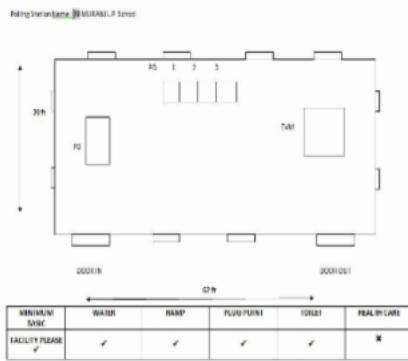

নিৰ্বাচক পঞ্জীয়ন বিষয়াৰ স্বাক্ষৰ

Nazri Naksha

Google Map View

Polling Station Building Front View

ভোটগ্ৰহন কেন্দ্ৰৰ সন্মুখৰ দৃশ্য

Cad View

Key MAP View