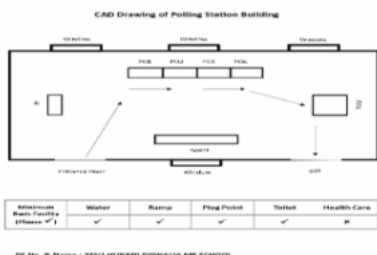

নিৰ্বাচক পঞ্জীয়ন বিষয়াৰ স্বাক্ষৰ

Nazri Naksha

Google Map View

Polling Station Building Front View

ভোটগ্ৰহন কেন্দ্ৰৰ সন্মুখৰ দৃশ্য

Cad View

Key MAP View

বিধানসভা সমষ্টিৰ নম্বৰ আৰু নাম : 92-নাহৰকটীয়া
অংশৰ নম্বৰ আৰু নাম : 1-2 নং দীঘলীয়া এন. চি. গাওঁ