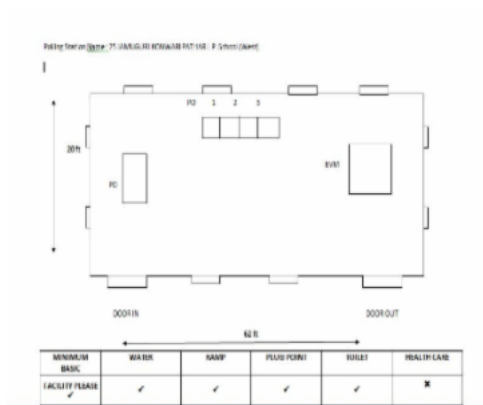

নিৰ্বাচক পঞ্জীয়ন বিষয়াৰ স্বাক্ষৰ

Nazri Naksha

Google Map View

Polling Station Building Front View

ভোটগ্ৰহন কেন্দ্ৰৰ সন্মুখৰ দৃশ্য

Cad View

Key MAP View

1 নাম : কুঞ্জলতা কোঁৱৰ স্বামীৰ নাম: গজেন কোঁৱৰ ঘৰ নং : 1 বয়স : 51 লিঙ্গ : মহিলা	CRX2340003 ফটো উপলব্ধ	2 নাম : উৎপল কোঁৱৰ পিতাৰ নাম: গজেন কোঁৱৰ ঘৰ নং : 1 বয়স : 30 লিঙ্গ : পুৰুষ	CRX0001107 ফটো উপলব্ধ	3 নাম : বুলি কোঁৱৰ স্বামীৰ নাম: উৎপল কোঁৱৰ ঘৰ নং : 1 বয়স : 29 লিঙ্গ : মহিলা	CRX0360743 ফটো উপলব্ধ
4 নাম : সংগীতা কোঁৱৰ পিতাৰ নাম: গজেন কোঁৱৰ ঘৰ নং : 1 বয়স : 29 লিঙ্গ : মহিলা	RGK0058081 ফটো উপলব্ধ	5 নাম : গোবিন কোঁৱৰ পিতাৰ নাম: দলৌ কোঁৱৰ ঘৰ নং : 2 বয়স : 73 লিঙ্গ : পুৰুষ	CRX2340014 ফটো উপলব্ধ	6 নাম : ধনেশ্বৰী কোঁৱৰ স্বামীৰ নাম: গোবিন কোঁৱৰ ঘৰ নং : 2 বয়স : 71 লিঙ্গ : মহিলা	CRX2340025 ফটো উপলব্ধ
7 নাম : ৰমেশ কোঁৱৰ পিতাৰ নাম: গোবিন কোঁৱৰ ঘৰ নং : 2 বয়স : 41 লিঙ্গ : পুৰুষ	CRX2340036 ফটো উপলব্ধ	8 নাম : ৰীতামনি কোঁৱৰ স্বামীৰ নাম: ৰমেশ কোঁৱৰ ঘৰ নং : 2 বয়স : 39 লিঙ্গ : মহিলা	CRX2340047 ফটো উপলব্ধ	9 নাম : স্পন্দন কোঁৱৰ পিতাৰ নাম: ৰমেশ কোঁৱৰ ঘৰ নং : 2 বয়স : 19 লিঙ্গ : পুৰুষ	RGK0078436 ফটো উপলব্ধ
10 নাম : পৰাগজ্যোতি কোঁৱৰ পিতাৰ নাম: মাজিন কোঁৱৰ ঘৰ নং : 2 কু বয়স : 28 লিঙ্গ : পুৰুষ	CRX0360800 ফটো উপলব্ধ	11 নাম : প্ৰণতি কোঁৱৰ স্বামীৰ নাম: মুজিন কোঁৱৰ ঘৰ নং : 2 কু বয়স : 48 লিঙ্গ : মহিলা	CRX2340070 ফটো উপলব্ধ	12 নাম : সুবট কোঁৱৰ পিতাৰ নাম: বিদবৰ কোঁৱৰ ঘৰ নং : 3 বয়স : 47 লিঙ্গ : পুৰুষ	CRX2340092 ফটো উপলব্ধ
13 নাম : জানমণি কোঁৱৰ স্বামীৰ নাম: সুবট কোঁৱৰ ঘৰ নং : 3 বয়স : 46 লিঙ্গ : মহিলা	CRX2340105 ফটো উপলব্ধ	14 নাম : বিতপন কোঁৱৰ পিতাৰ নাম: সুবুধ কোঁৱৰ ঘৰ নং : 3 বয়স : 25 লিঙ্গ : পুৰুষ	CRX0424143 ফটো উপলব্ধ	15 নাম : হিতেশ্বৰ কোঁৱৰ পিতাৰ নাম: বিদবৰ কোঁৱৰ ঘৰ নং : 8 বয়স : 58 লিঙ্গ : পুৰুষ	CRX2340116 ফটো উপলব্ধ
16 নাম : লাৰণ্য কোঁৱৰ স্বামীৰ নাম: হিতেশ্বৰ কোঁৱৰ ঘৰ নং : 8 বয়স : 56 লিঙ্গ : মহিলা	CRX2340127 ফটো উপলব্ধ	17 নাম : প্ৰশান্ত কোঁৱৰ পিতাৰ নাম: লক্ষেশ্বৰ গগৈ ঘৰ নং : 8 বয়স : 46 লিঙ্গ : পুৰুষ	CRX2344812 ফটো উপলব্ধ	18 নাম : জ্ঞানজ্যোতি কোঁৱৰ পিতাৰ নাম: হিতেশ্বৰ কোঁৱৰ ঘৰ নং : 8 বয়স : 37 লিঙ্গ : পুৰুষ	CRX2340138 ফটো উপলব্ধ
19 নাম : ৰীমা কোঁৱৰ স্বামীৰ নাম: প্ৰশান্ত কোঁৱৰ ঘৰ নং : 8 বয়স : 34 লিঙ্গ : মহিলা	CRX2344801 ফটো উপলব্ধ	20 নাম : মন্দিতা গগৈ কোঁৱৰ স্বামীৰ নাম: জ্ঞানজ্যোতি কোঁৱৰ ঘৰ নং : 8 বয়স : 32 লিঙ্গ : মহিলা	CRX0095497 ফটো উপলব্ধ	21 নাম : ধৰ্মেশ্বৰ কোঁৱৰ পিতাৰ নাম: প্ৰশান্ত কোঁৱৰ ঘৰ নং : 08 বয়স : 26 লিঙ্গ : পুৰুষ	CRX0363945 ফটো উপলব্ধ
22 নাম : লোকেশ্বৰ কোঁৱৰ পিতাৰ নাম: হলিৰাম কোঁৱৰ ঘৰ নং : 5 বয়স : 51 লিঙ্গ : পুৰুষ	CRX2340150 ফটো উপলব্ধ	23 নাম : প্ৰতিভা কোঁৱৰ স্বামীৰ নাম: লোকেশ্বৰ কোঁৱৰ ঘৰ নং : 5 বয়স : 48 লিঙ্গ : মহিলা	CRX2340161 ফটো উপলব্ধ	24 নাম : থাকেশ্বৰ কোঁৱৰ পিতাৰ নাম: হলিৰাম কোঁৱৰ ঘৰ নং : 5 বয়স : 46 লিঙ্গ : পুৰুষ	CRX2340172 ফটো উপলব্ধ
25 নাম : গোলাপী কোঁৱৰ স্বামীৰ নাম: বগাধৰ কোঁৱৰ ঘৰ নং : 6 বয়স : 58 লিঙ্গ : মহিলা	CRX2340207 ফটো উপলব্ধ	26 নাম : পীলেশ্বৰ কোঁৱৰ পিতাৰ নাম: বগাধৰ কোঁৱৰ ঘৰ নং : 6 বয়স : 42 লিঙ্গ : পুৰুষ	CRX2340218 ফটো উপলব্ধ	27 নাম : জীত কোঁৱৰ পিতাৰ নাম: বগাধৰ কোঁৱৰ ঘৰ নং : 6 বয়স : 40 লিঙ্গ : পুৰুষ	CRX2340230 ফটো উপলব্ধ
28 নাম : মমী কোঁৱৰ স্বামীৰ নাম: পীলেশ্বৰ কোঁৱৰ ঘৰ নং : 6 বয়স : 39 লিঙ্গ : মহিলা	CRX2340229 ফটো উপলব্ধ	29 নাম : ভিতালী কোঁৱৰ পিতাৰ নাম: পীলেশ্বৰ কোঁৱৰ ঘৰ নং : 6 বয়স : 21 লিঙ্গ : মহিলা	CRX1785427 ফটো উপলব্ধ	30 নাম : আকাশ কোঁৱৰ পিতাৰ নাম: জীত কোঁৱৰ ঘৰ নং : 6 বয়স : 19 লিঙ্গ : পুৰুষ	RGK0078444 ফটো উপলব্ধ