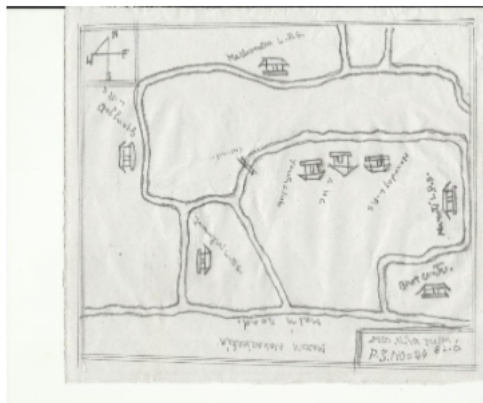

Nazri Naksha