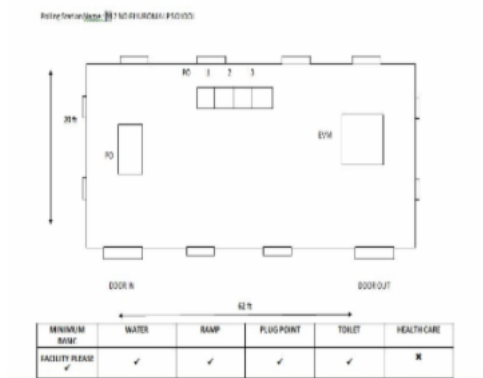

নিৰ্বাচক পঞ্জীয়ন বিষয়াৰ স্বাক্ষৰ

Nazri Naksha

Google Map View

Polling Station Building Front View

ভোটগ্ৰহন কেন্দ্ৰৰ সন্মুখৰ দৃশ্য

Cad View

Key MAP View

1 নাম : মোহন দিহিঙ্গীয়া পিতাৰ নাম: চতিৰাম দিহিঙ্গীয়া ঘৰ নং : 1 বয়স : 51 লিঙ্গ : পুৰুষ	CRX2334567 ফটো উপলব্ধ	2 নাম : বেণু দিহিঙ্গীয়া স্বামীৰ নাম: মোহন দিহিঙ্গীয়া ঘৰ নং : 1 বয়স : 50 লিঙ্গ : মহিলা	CRX2334578 ফটো উপলব্ধ	3 নাম : দিগন্ত বৰবৰা পিতাৰ নাম: মৌলন বৰবৰা ঘৰ নং : 2 বয়স : 49 লিঙ্গ : পুৰুষ	CRX2334590 ফটো উপলব্ধ
4 নাম : পম্পী বৰবৰা স্বামীৰ নাম: প্রশান্ত বৰবৰা ঘৰ নং : 2 বয়স : 45 লিঙ্গ : মহিলা	CRX2334625 ফটো উপলব্ধ	5 নাম : জীতা বৰবৰা স্বামীৰ নাম: দিগন্ত বৰবৰা ঘৰ নং : 2 বয়স : 44 লিঙ্গ : মহিলা	CRX2334603 ফটো উপলব্ধ	6 নাম : কৰবী বৰবৰা স্বামীৰ নাম: নিতুল বৰবৰা ঘৰ নং : 2 বয়স : 37 লিঙ্গ : মহিলা	CRX0052209 ফটো উপলব্ধ
7 নাম : নিটল বৰবৰা পিতাৰ নাম: মিলন বৰবৰা ঘৰ নং : 2 বয়স : 36 লিঙ্গ : পুৰুষ	CRX0052258 ফটো উপলব্ধ	8 নাম : নমিতা বৰবৰা অন্যান্য: মিলন বৰবৰা ঘৰ নং : 2 বয়স : 32 লিঙ্গ : মহিলা	RGK0061002 ফটো উপলব্ধ	9 নাম : নমিতা বৰবৰা স্বামীৰ নাম: দ্বীপ জ্যোতি বৰবৰা ঘৰ নং : 2 বয়স : 32 লিঙ্গ : মহিলা	RGK0095976 ফটো উপলব্ধ
10 নাম : পুষ্পাঞ্জলি বৰবৰা পিতাৰ নাম: দিগন্ত বৰবৰা ঘৰ নং : 2 বয়স : 26 লিঙ্গ : মহিলা	CRX0356527 ফটো উপলব্ধ	11 নাম : উদয় শংকৰ বৰবৰা পিতাৰ নাম: দিগন্ত বৰবৰা ঘৰ নং : 2 বয়স : 26 লিঙ্গ : পুৰুষ	RGK0060988 ফটো উপলব্ধ	12 নাম : ৰশ্মি বৰবৰা স্বামীৰ নাম: মৃগাংক বৰবৰা ঘৰ নং : 2 বয়স : 25 লিঙ্গ : মহিলা	RGK0068106 ফটো উপলব্ধ
13 নাম : মনোজ বৰবৰা পিতাৰ নাম: দিগন্ত বৰবৰা ঘৰ নং : 2 বয়স : 24 লিঙ্গ : পুৰুষ	RGK0060996 ফটো উপলব্ধ	14 নাম : ৰাজ বৰবৰা পিতাৰ নাম: দিগন্ত বৰবৰা ঘৰ নং : 2 বয়স : 22 লিঙ্গ : পুৰুষ	RGK0060939 ফটো উপলব্ধ	15 নাম : পূৰ্ণিমা চেতিয়া পিতাৰ নাম: ধমেশ্বৰ চেতিয়া ঘৰ নং : 3 বয়স : 51 লিঙ্গ : মহিলা	CRX2334670 ফটো উপলব্ধ
16 নাম : ববুল চেতিয়া পিতাৰ নাম: ধমেশ্বৰ চেতিয়া ঘৰ নং : 3 বয়স : 43 লিঙ্গ : পুৰুষ	CRX2334681 ফটো উপলব্ধ	17 নাম : জ্যোতি চেতিয়া স্বামীৰ নাম: বুবুল চেতিয়া ঘৰ নং : 3 বয়স : 38 লিঙ্গ : মহিলা	CRX2344232 ফটো উপলব্ধ	18 নাম : বিতোপন বৰুৱা পিতাৰ নাম: চকিন বৰুৱা ঘৰ নং : 3 বয়স : 33 লিঙ্গ : পুৰুষ	CRX0356493 ফটো উপলব্ধ
19 নাম : মৃগাংক বৰবৰাহ পিতাৰ নাম: প্রশান্ত বৰবৰাহ ঘৰ নং : 3 বয়স : 24 লিঙ্গ : পুৰুষ	RGK0086959 ফটো উপলব্ধ	20 নাম : সোণমনি চেতিয়া পিতাৰ নাম: বুবুল চেতিয়া ঘৰ নং : 3 বয়স : 19 লিঙ্গ : মহিলা	RGK0067694 ফটো উপলব্ধ	21 নাম : পদোশ্বৰ চেতিয়া পিতাৰ নাম: ভদ্রকান্ত চেতিয়া ঘৰ নং : 8 বয়স : 56 লিঙ্গ : পুৰুষ	CRX2334692 ফটো উপলব্ধ
22 নাম : ৰূপালী চেতিয়া স্বামীৰ নাম: পদোশ্বৰ চেতিয়া ঘৰ নং : 8 বয়স : 42 লিঙ্গ : মহিলা	CRX2334705 ফটো উপলব্ধ	23 নাম : ৰশ্মি চেতিয়া পিতাৰ নাম: পদোশ্বৰ চেতিয়া ঘৰ নং : 8 বয়স : 27 লিঙ্গ : মহিলা	CRX0356584 ফটো উপলব্ধ	24 নাম : জোনটি চেতিয়া পিতাৰ নাম: পদোশ্বৰ চেতিয়া ঘৰ নং : 8 বয়স : 24 লিঙ্গ : মহিলা	CRX0501700 ফটো উপলব্ধ
25 নাম : গুণমাই চেতিয়া স্বামীৰ নাম: সোনেশ্বৰ চেতিয়া ঘৰ নং : 5 বয়স : 61 লিঙ্গ : মহিলা	CRX2334727 ফটো উপলব্ধ	26 নাম : খোলোক চেতিয়া পিতাৰ নাম: ভদ্রকান্ত চেতিয়া ঘৰ নং : 6 বয়স : 60 লিঙ্গ : পুৰুষ	CRX2334738 ফটো উপলব্ধ	27 নাম : সোনেশ্বৰী চেতিয়া স্বামীৰ নাম: খোলোক চেতিয়া ঘৰ নং : 6 বয়স : 55 লিঙ্গ : মহিলা	CRX2334749 ফটো উপলব্ধ
28 নাম : শিবনাথ চেতিয়া পিতাৰ নাম: ভদ্রকান্ত চেতিয়া ঘৰ নং : 6 বয়স : 50 লিঙ্গ : পুৰুষ	CRX2334761 ফটো উপলব্ধ	29 নাম : চম্পা চেতিয়া স্বামীৰ নাম: শিবনাথ চেতিয়া ঘৰ নং : 6 বয়স : 35 লিঙ্গ : মহিলা	CRX2344243 ফটো উপলব্ধ	30 নাম : দন্দেশ্বৰ চেতিয়া পিতাৰ নাম: খোলোক চন্দ্ৰ চেতিয়া ঘৰ নং : 6 বয়স : 28 লিঙ্গ : পুৰুষ	CRX0184580 ফটো উপলব্ধ