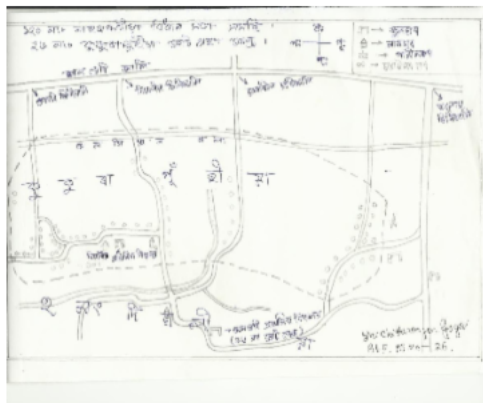

Nazri Naksha