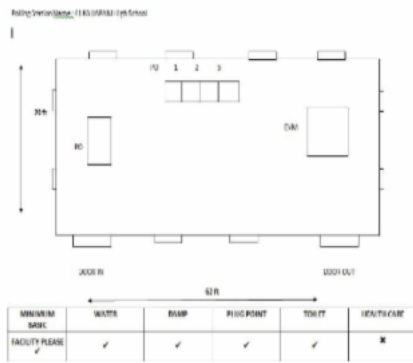

নিৰ্বাচক পঞ্জীয়ন বিষয়াৰ স্বাক্ষৰ

Nazri Naksha

Google Map View

Polling Station Building Front View

ভোটগ্ৰহন কেন্দ্ৰৰ সন্মুখৰ দৃশ্য

Cad View

Key MAP View

বিধানসভা সমষ্টিৰ নম্বৰ আৰু নাম : 92-নাহৰকটীয়া  
অংশৰ নম্বৰ আৰু নাম : 1-নাহৰণি