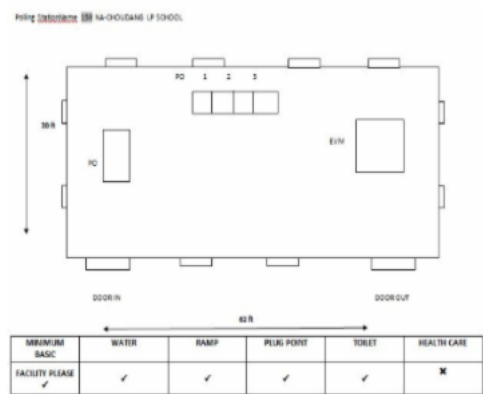

নিৰ্বাচক পঞ্জীয়ন বিষয়াৰ স্বাক্ষৰ

Nazri Naksha

Google Map View

Polling Station Building Front View

ভোটগ্ৰহন কেন্দ্ৰৰ সন্মুখৰ দৃশ্য

Cad View

Key MAP View

1 নাম : নিতু কোঁৱৰ পিতাৰ নাম: হৰকান্ত কোঁৱৰ ঘৰ নং : ১ বয়স : 45 লিঙ্গ : পুৰুষ	JSV1434577 ফটো উপলব্ধ	2 নাম : পম্পী দাস কোঁৱৰ স্বামীৰ নাম: নিতু কোঁৱৰ ঘৰ নং : ১ বয়স : 31 লিঙ্গ : মহিলা	JSV0478214 ফটো উপলব্ধ	E 3 নাম : কিশোৰ কোঁৱৰ পিতাৰ নাম: বাৰেশ্বৰ কোঁৱৰ ঘৰ নং : ১ বয়স : 60 লিঙ্গ : পুৰুষ	JSV1434599 ফটো উপলব্ধ
4 নাম : দিপ কোঁৱৰ পিতাৰ নাম: বাৰেশ্বৰ কোঁৱৰ ঘৰ নং : ১ বয়স : 49 লিঙ্গ : পুৰুষ	JSV1434613 ফটো উপলব্ধ	5 নাম : শশীলতা শইকীয়া কোঁৱৰ স্বামীৰ নাম: কিশোৰ কোঁৱৰ ঘৰ নং : ১ বয়স : 49 লিঙ্গ : মহিলা	JSV1434602 ফটো উপলব্ধ	6 নাম : বন্তী কোঁৱৰ স্বামীৰ নাম: প্ৰবীন কোঁৱৰ ঘৰ নং : ২ বয়স : 59 লিঙ্গ : মহিলা	JSV1434635 ফটো উপলব্ধ
7 নাম : সঞ্জীৱ কোঁৱৰ পিতাৰ নাম: বাৰেশ্বৰ কোঁৱৰ ঘৰ নং : ৩ বয়স : 54 লিঙ্গ : পুৰুষ	JSV1434657 ফটো উপলব্ধ	8 নাম : কেতেকী কোঁৱৰ স্বামীৰ নাম: সঞ্জীৱ কোঁৱৰ ঘৰ নং : ৩ বয়স : 51 লিঙ্গ : মহিলা	JSV1434668 ফটো উপলব্ধ	9 নাম : সৃষ্টি কোঁৱৰ পিতাৰ নাম: সঞ্জীৱ কোঁৱৰ ঘৰ নং : ৩ বয়স : 23 লিঙ্গ : মহিলা	JSV0584888 ফটো উপলব্ধ
10 নাম : সাবিত্ৰী কোঁৱৰ স্বামীৰ নাম: সুনীল কোঁৱৰ ঘৰ নং : 8 বয়স : 59 লিঙ্গ : মহিলা	JSV1434680 ফটো উপলব্ধ	11 নাম : কুল কোঁৱৰ পিতাৰ নাম: সুনীল কোঁৱৰ ঘৰ নং : 8 বয়স : 37 লিঙ্গ : পুৰুষ	JSV1434691 ফটো উপলব্ধ	12 নাম : মিন্টু কোঁৱৰ পিতাৰ নাম: সুনীল কোঁৱৰ ঘৰ নং : 8 বয়স : 35 লিঙ্গ : পুৰুষ	JSV0102376 ফটো উপলব্ধ
13 নাম : ত্ৰিৱেনী কোঁৱৰ স্বামীৰ নাম: কুল কোঁৱৰ ঘৰ নং : 8 বয়স : 31 লিঙ্গ : মহিলা	JSV0102889 ফটো উপলব্ধ	14 নাম : নন্দিতা গগৈ কোঁৱৰ স্বামীৰ নাম: মিন্টু কোঁৱৰ ঘৰ নং : 8 বয়স : 23 লিঙ্গ : মহিলা	JSV0600809 ফটো উপলব্ধ	15 নাম : বকুল কোঁৱৰ পিতাৰ নাম: ভদ্ৰ কোঁৱৰ ঘৰ নং : ৫ বয়স : 45 লিঙ্গ : পুৰুষ	JSV1434715 ফটো উপলব্ধ
16 নাম : হৰেন কোঁৱৰ পিতাৰ নাম: ভদ্ৰ কোঁৱৰ ঘৰ নং : ৫ বয়স : 43 লিঙ্গ : পুৰুষ	JSV1434726 ফটো উপলব্ধ	17 নাম : মনিকা কোঁৱৰ স্বামীৰ নাম: বকুল কোঁৱৰ ঘৰ নং : ৫ বয়স : 43 লিঙ্গ : মহিলা	JSV1434748 ফটো উপলব্ধ	18 নাম : ঋতুল কোঁৱৰ পিতাৰ নাম: ভদ্ৰ কোঁৱৰ ঘৰ নং : ৫ বয়স : 41 লিঙ্গ : পুৰুষ	JSV1434737 ফটো উপলব্ধ
19 নাম : নিতাস্কী কোঁৱৰ স্বামীৰ নাম: হৰেন কোঁৱৰ ঘৰ নং : ৫ বয়স : 33 লিঙ্গ : মহিলা	JSV1777511 ফটো উপলব্ধ	20 নাম : ৰিম্প কোঁৱৰ পিতাৰ নাম: কমলাকান্ত কোঁৱৰ ঘৰ নং : 5 বয়স : 21 লিঙ্গ : পুৰুষ	RGK0000174 ফটো উপলব্ধ	21 নাম : প্ৰকাশ কোঁৱৰ পিতাৰ নাম: বকুল কোঁৱৰ ঘৰ নং : 5 বয়স : 21 লিঙ্গ : পুৰুষ	RGK0089086 ফটো উপলব্ধ
22 নাম : দীপা কোঁৱৰ স্বামীৰ নাম: ক্ষীৰেশ্বৰ কোঁৱৰ ঘৰ নং : ৬ বয়স : 76 লিঙ্গ : মহিলা	JSV1434759 ফটো উপলব্ধ	23 নাম : হোমেন গগৈ পিতাৰ নাম: বিমল গগৈ ঘৰ নং : ৬ বয়স : 34 লিঙ্গ : পুৰুষ	JSV1440466 ফটো উপলব্ধ	24 নাম : অৰ্ণৱ বৰুকীয়া পিতাৰ নাম: অপূৰ্ব বৰুকীয়া ঘৰ নং : ৬ বয়স : 23 লিঙ্গ : পুৰুষ	JSV0600833 ফটো উপলব্ধ
25 নাম : বিপিন কোঁৱৰ পিতাৰ নাম: প্ৰফুল্ল কোঁৱৰ ঘৰ নং : ৭ বয়স : 69 লিঙ্গ : পুৰুষ	JSV1434771 ফটো উপলব্ধ	26 নাম : সোনালী কোঁৱৰ স্বামীৰ নাম: বিপিন কোঁৱৰ ঘৰ নং : ৭ বয়স : 67 লিঙ্গ : মহিলা	JSV1434782 ফটো উপলব্ধ	27 নাম : দিনামনি কোঁৱৰ পিতাৰ নাম: বিপিন কোঁৱৰ ঘৰ নং : ৭ বয়স : 42 লিঙ্গ : মহিলা	JSV0600775 ফটো উপলব্ধ
28 নাম : পৰাগ কোঁৱৰ পিতাৰ নাম: বিপিন কোঁৱৰ ঘৰ নং : ৭ বয়স : 35 লিঙ্গ : পুৰুষ	JSV1440637 ফটো উপলব্ধ	29 নাম : ববিতা বৰুৱা কোঁৱৰ স্বামীৰ নাম: পৰাগ কোঁৱৰ ঘৰ নং : ৭ বয়স : 35 লিঙ্গ : মহিলা	JSV1777588 ফটো উপলব্ধ	30 নাম : ৰেজিনা কোঁৱৰ পিতাৰ নাম: বিপিন কোঁৱৰ ঘৰ নং : ৭ বয়স : 31 লিঙ্গ : মহিলা	JSV1777577 ফটো উপলব্ধ