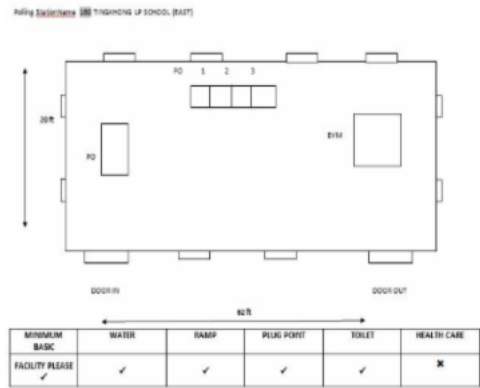

নিৰ্বাচক পঞ্জীয়ন বিষয়াৰ স্বাক্ষৰ

Nazri Naksha

Google Map View

Polling Station Building Front View

ভোটগ্ৰহন কেন্দ্ৰৰ সন্মুখৰ দৃশ্য

Cad View

Key MAP View

1 নাম : বাসমতী মাহত স্বামীৰ নাম: মহেশ্বৰ মাহত ঘৰ নং : 1 বয়স : 69 লিঙ্গ : মহিলা	JSV1444560 ফটো উপলব্ধ	2 নাম : সুৰেশ কুমাৰ মাহত পিতাৰ নাম: মহেশ্বৰ মাহত ঘৰ নং : 1 বয়স : 51 লিঙ্গ : পুৰুষ	JSV1444571 ফটো উপলব্ধ	3 নাম : ববিতা মাহত স্বামীৰ নাম: সুৰেশ কুমাৰ মাহত ঘৰ নং : 1 বয়স : 47 লিঙ্গ : মহিলা	JSV1444582 ফটো উপলব্ধ
4 নাম : পৰেশ মাহত পিতাৰ নাম: মহেশ্বৰ মাহত ঘৰ নং : 1 বয়স : 42 লিঙ্গ : পুৰুষ	JSV1444593 ফটো উপলব্ধ	5 নাম : মোহন মাহত পিতাৰ নাম: মহেশ্বৰ মাহত ঘৰ নং : 1 বয়স : 40 লিঙ্গ : পুৰুষ	JSV1444606 ফটো উপলব্ধ	6 নাম : মমিতা মাহত স্বামীৰ নাম: পৰেশ মাহত ঘৰ নং : 1 বয়স : 37 লিঙ্গ : মহিলা	JSV0000638 ফটো উপলব্ধ
7 নাম : ওগতৰা কুমাৰী মাহত স্বামীৰ নাম: মোহন মাহত ঘৰ নং : 1 বয়স : 30 লিঙ্গ : মহিলা	JSV0000018 ফটো উপলব্ধ	8 নাম : পংকজ মাহত পিতাৰ নাম: সুৰেশ কুমাৰ মাহত ঘৰ নং : 1 বয়স : 23 লিঙ্গ : পুৰুষ	JSV0559864 ফটো উপলব্ধ	9 নাম : স্বৰ্ণলতা মোহন পিতাৰ নাম: দিনেধৰ মোহন ঘৰ নং : 2 বয়স : 45 লিঙ্গ : মহিলা	JSV1444628 ফটো উপলব্ধ
10 নাম : পল্লব মোহন পিতাৰ নাম: দিনেধৰ মোহন ঘৰ নং : 2 বয়স : 43 লিঙ্গ : পুৰুষ	JSV1444639 ফটো উপলব্ধ	11 নাম : জিন মন স্বামীৰ নাম: পল্লব কুমাৰ মন ঘৰ নং : 2 বয়স : 38 লিঙ্গ : মহিলা	JSV1452795 ফটো উপলব্ধ	12 নাম : চিন্ময় কোঁৱৰ পিতাৰ নাম: ভাস্কৰ কোঁৱৰ ঘৰ নং : 3 বয়স : 37 লিঙ্গ : পুৰুষ	JSV1453550 ফটো উপলব্ধ
13 নাম : সুকন্যা কোঁৱৰ পিতাৰ নাম: ভাস্কৰ কোঁৱৰ ঘৰ নং : 3 বয়স : 35 লিঙ্গ : মহিলা	JSV1453549 ফটো উপলব্ধ	14 নাম : বিশ্ব দত্ত পিতাৰ নাম: কুমেশ্বৰ দত্ত ঘৰ নং : 8 বয়স : 67 লিঙ্গ : পুৰুষ	JSV1444662 ফটো উপলব্ধ	15 নাম : শুভ্ৰজ্যোতি দত্ত পিতাৰ নাম: বিশ্ব দত্ত ঘৰ নং : 8 বয়স : 43 লিঙ্গ : পুৰুষ	JSV1444684 ফটো উপলব্ধ
16 নাম : দীপা দত্ত স্বামীৰ নাম: শুভ্ৰজ্যোতি দত্ত ঘৰ নং : 8 বয়স : 38 লিঙ্গ : মহিলা	JSV1444695 ফটো উপলব্ধ	17 নাম : ৰক্তিমজ্যোতি দত্ত পিতাৰ নাম: বিশ্ব দত্ত ঘৰ নং : 8 বয়স : 38 লিঙ্গ : পুৰুষ	JSV1444708 ফটো উপলব্ধ	18 নাম : মধুচন্দা কুটুম দত্ত স্বামীৰ নাম: ৰক্তিমজ্যোতি দত্ত ঘৰ নং : 8 বয়স : 35 লিঙ্গ : মহিলা	JSV0357921 ফটো উপলব্ধ
19 নাম : আইচেংফা দত্ত পিতাৰ নাম: শুভ্ৰ জ্যোতি দত্ত ঘৰ নং : 8 বয়স : 21 লিঙ্গ : মহিলা	JSV7790652 ফটো উপলব্ধ	20 নাম : ৰাজেন দত্ত পিতাৰ নাম: লম্বোদৰ দত্ত ঘৰ নং : 5 বয়স : 55 লিঙ্গ : পুৰুষ	JSV1444720 ফটো উপলব্ধ	21 নাম : দিপালী দত্ত স্বামীৰ নাম: ৰাজেন দত্ত ঘৰ নং : 5 বয়স : 51 লিঙ্গ : মহিলা	JSV1444731 ফটো উপলব্ধ
22 নাম : বৰ্ণালী দত্ত স্বামীৰ নাম: দীপক দত্ত ঘৰ নং : 5 বয়স : 44 লিঙ্গ : মহিলা	JSV1444753 ফটো উপলব্ধ	23 নাম : সুজিত দত্ত পিতাৰ নাম: ৰাজেন দত্ত ঘৰ নং : 5 বয়স : 37 লিঙ্গ : পুৰুষ	JSV1777748 ফটো উপলব্ধ	24 নাম : লিলীমাই দত্ত স্বামীৰ নাম: তিলক দত্ত ঘৰ নং : 5 বয়স : 34 লিঙ্গ : মহিলা	JSV1452693 ফটো উপলব্ধ
25 নাম : পংকজ দত্ত পিতাৰ নাম: ৰাজেন দত্ত ঘৰ নং : 5 বয়স : 33 লিঙ্গ : পুৰুষ	JSV0191239 ফটো উপলব্ধ	26 নাম : কিৰণমণি গগৈ দত্ত স্বামীৰ নাম: সুজিত দত্ত ঘৰ নং : 5 বয়স : 32 লিঙ্গ : মহিলা	JSV0286237 ফটো উপলব্ধ	27 নাম : শিখামনি কোঁচ দত্ত স্বামীৰ নাম: পংকজ দত্ত ঘৰ নং : 5 বয়স : 27 লিঙ্গ : মহিলা	JSV7756562 ফটো উপলব্ধ
28 নাম : নেহা দত্ত পিতাৰ নাম: দীপক দত্ত ঘৰ নং : 5 বয়স : 22 লিঙ্গ : মহিলা	JSV7756547 ফটো উপলব্ধ	29 নাম : তিলক দত্ত পিতাৰ নাম: লম্বোদৰ দত্ত ঘৰ নং : 5 বয়স : 47 লিঙ্গ : পুৰুষ	JSV1444786 ফটো উপলব্ধ	30 নাম : দীপক দত্ত পিতাৰ নাম: লম্বোদৰ দত্ত ঘৰ নং : 5 বয়স : 51 লিঙ্গ : পুৰুষ	JSV1444742 ফটো উপলব্ধ