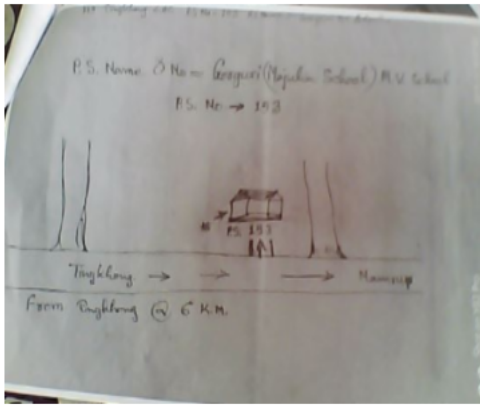

Nazri Naksha