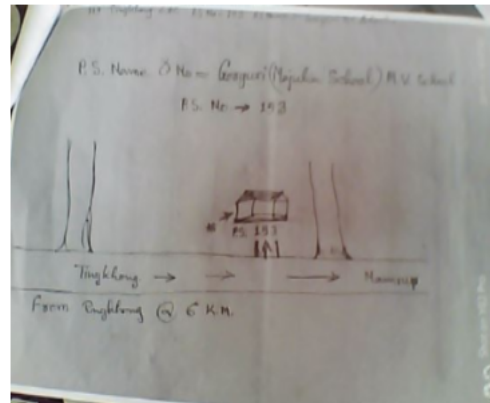

নিৰ্বাচক পঞ্জীয়ন বিষয়াৰ স্বাক্ষৰ

Nazri Naksha

Google Map View

Polling Station Building Front View

ভোটগ্ৰহন কেন্দ্ৰৰ সন্মুখৰ দৃশ্য

Cad View

Key MAP View

1 নাম : কৃষ্ণ তাঁতি পিতাৰ নাম: সন্তু তাঁতি ঘৰ নং : 1 বয়স : 54 লিঙ্গ : পুৰুষ	JSV1404564 ফটো উপলব্ধ	2 নাম : লক্ষী তাঁতি স্বামীৰ নাম: কৃষ্ণ তাঁতি ঘৰ নং : 1 বয়স : 51 লিঙ্গ : মহিলা	JSV1404575 ফটো উপলব্ধ	3 নাম : জুচিলা তন্তুবাই স্বামীৰ নাম: জংকী তন্তুবাই ঘৰ নং : 1 বয়স : 30 লিঙ্গ : মহিলা	JSV0601328 ফটো উপলব্ধ
4 নাম : বাথী কৰ্মকাৰ মুড়া স্বামীৰ নাম: বিমল মুড়া ঘৰ নং : 2 বয়স : 26 লিঙ্গ : মহিলা	RGK0091652 ফটো উপলব্ধ	5 নাম : প্ৰতাপ ৰাজপুত পিতাৰ নাম: হৰিৰাম ৰাজপুত ঘৰ নং : 9 বয়স : 54 লিঙ্গ : পুৰুষ	JSV1404597 ফটো উপলব্ধ	6 নাম : জুলে নাগবংশী স্বামীৰ নাম: লালবাবু নাগবংশী ঘৰ নং : 8 বয়স : 54 লিঙ্গ : মহিলা	JSV1404611 ফটো উপলব্ধ
7 নাম : সুৰেশ নাগবংশী মাতৃৰ নাম: জুলে নাগবংশী ঘৰ নং : 8 বয়স : 33 লিঙ্গ : পুৰুষ	JSV0188268 ফটো উপলব্ধ	8 নাম : অৰ্জুন নাগবংশী মাতৃৰ নাম: জুলি নাগবংশী ঘৰ নং : 8 বয়স : 32 লিঙ্গ : পুৰুষ	JSV0188318 ফটো উপলব্ধ	9 নাম : বাসন্তী নাগবংশী পিতাৰ নাম: লালবাবু নাগবংশী ঘৰ নং : 8 বয়স : 28 লিঙ্গ : মহিলা	JSV0477547 ফটো উপলব্ধ
10 নাম : দিপালী নাগবংশী স্বামীৰ নাম: অৰ্জুন নাগবংশী ঘৰ নং : 8 বয়স : 28 লিঙ্গ : মহিলা	JSV0601302 ফটো উপলব্ধ	11 নাম : কৌস্তভ গগৈ পিতাৰ নাম: অৰুপ গগৈ ঘৰ নং : 8 বয়স : 24 লিঙ্গ : পুৰুষ	JSV0601336 ফটো উপলব্ধ	12 নাম : শুকুৰ মুণি নাগবংশী স্বামীৰ নাম: জীতেন নাগবংশী ঘৰ নং : 5 বয়স : 74 লিঙ্গ : মহিলা	JSV1404644 ফটো উপলব্ধ
13 নাম : মুকেশ নাগবংশী পিতাৰ নাম: জীতেন নাগবংশী ঘৰ নং : 5 বয়স : 51 লিঙ্গ : পুৰুষ	JSV1404622 ফটো উপলব্ধ	14 নাম : কল্পনা নাগবংশী স্বামীৰ নাম: বিকি নাগবংশী ঘৰ নং : 5 বয়স : 30 লিঙ্গ : মহিলা	JSV0499418 ফটো উপলব্ধ	15 নাম : বিকি নাগবংশী পিতাৰ নাম: মোকেশ নাগবংশী ঘৰ নং : 5 বয়স : 29 লিঙ্গ : পুৰুষ	JSV0499483 ফটো উপলব্ধ
16 নাম : অনপ নাগবংশী পিতাৰ নাম: মুকেশ নাগবংশী ঘৰ নং : 5 বয়স : 23 লিঙ্গ : পুৰুষ	RGK0110346 ফটো উপলব্ধ	17 নাম : মদন নাগবংশী পিতাৰ নাম: লখন নাগবংশী ঘৰ নং : 6 বয়স : 59 লিঙ্গ : পুৰুষ	JSV1404655 ফটো উপলব্ধ	18 নাম : মিনা নাগবংশী স্বামীৰ নাম: লগন নাগবংশী ঘৰ নং : 6 বয়স : 54 লিঙ্গ : মহিলা	JSV1404666 ফটো উপলব্ধ
19 নাম : পংকজ বড়া পিতাৰ নাম: অৰবিন বড়া ঘৰ নং : 6 বয়স : 36 লিঙ্গ : পুৰুষ	JSV0131839 ফটো উপলব্ধ	20 নাম : অজিত নাগবংশী পিতাৰ নাম: মদন নাগবংশী ঘৰ নং : 6 বয়স : 25 লিঙ্গ : পুৰুষ	JSV0361873 ফটো উপলব্ধ	21 নাম : টিট নাগবংশী পিতাৰ নাম: মদন নাগবংশী ঘৰ নং : 6 বয়স : 23 লিঙ্গ : মহিলা	JSV0601286 ফটো উপলব্ধ
22 নাম : বৰিতা নাগবংশী পিতাৰ নাম: মদন নাগবংশী ঘৰ নং : 6 বয়স : 22 লিঙ্গ : মহিলা	JSV1134543 ফটো উপলব্ধ	23 নাম : পিলি নাগবংশী স্বামীৰ নাম: আজিত নাগবংশী ঘৰ নং : 6 বয়স : 22 লিঙ্গ : মহিলা	JSV1134550 ফটো উপলব্ধ	24 নাম : ৰেন বাউৰী স্বামীৰ নাম: চুকলাল বাউৰী ঘৰ নং : 9 বয়স : 49 লিঙ্গ : মহিলা	JSV0196196 ফটো উপলব্ধ
25 নাম : ৰাজু বাউৰী পিতাৰ নাম: চুকলাল বাউৰী ঘৰ নং : 9 বয়স : 26 লিঙ্গ : পুৰুষ	JSV1134527 ফটো উপলব্ধ	26 নাম : দেবন নাগবংশী পিতাৰ নাম: লক্ষন নাগবংশী ঘৰ নং : 8 বয়স : 54 লিঙ্গ : পুৰুষ	JSV1404688 ফটো উপলব্ধ	27 নাম : বিনতি নাগবংশী স্বামীৰ নাম: দেবন নাগবংশী ঘৰ নং : 8 বয়স : 49 লিঙ্গ : মহিলা	JSV1404699 ফটো উপলব্ধ
28 নাম : বুদ্ধেশ্বৰী নাগবংশী স্বামীৰ নাম: অজয় নাগবংশী ঘৰ নং : 8 বয়স : 34 লিঙ্গ : মহিলা	JSV0498782 ফটো উপলব্ধ	29 নাম : অজয় নাগবংশী পিতাৰ নাম: দেবন নাগবংশী ঘৰ নং : 8 বয়স : 31 লিঙ্গ : পুৰুষ	JSV1776427 ফটো উপলব্ধ	30 নাম : বিপুল নাগবংশী পিতাৰ নাম: দেবন নাগবংশী ঘৰ নং : 8 বয়স : 27 লিঙ্গ : পুৰুষ	JSV0220145 ফটো উপলব্ধ