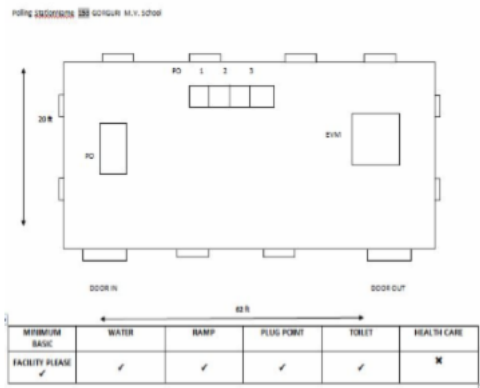

নিৰ্বাচক পঞ্জীয়ন বিষয়াৰ স্বাক্ষৰ

Nazri Naksha

Google Map View

Polling Station Building Front View

ভোটগ্ৰহন কেন্দ্ৰৰ সন্মুখৰ দৃশ্য

Cad View

Key MAP View

1 নাম : কৃষ্ণ তাঁতি পিতাৰ নাম: সন্তু তাঁতি ঘৰ নং : 1 বয়স : 54 লিঙ্গ : পুৰুষ	JSV1404564 ফটো উপলব্ধ	2 নাম : লক্ষী তাঁতি স্বামীৰ নাম: কৃষ্ণ তাঁতি ঘৰ নং : 1 বয়স : 51 লিঙ্গ : মহিলা	JSV1404575 ফটো উপলব্ধ	3 নাম : জুচিলা তন্তুবাই স্বামীৰ নাম: জংকী তন্তুবাই ঘৰ নং : 1 বয়স : 30 লিঙ্গ : মহিলা	JSV0601328 ফটো উপলব্ধ
4 নাম : বাথী কৰ্মকাৰ মুড়া স্বামীৰ নাম: বিমল মুড়া ঘৰ নং : 2 বয়স : 26 লিঙ্গ : মহিলা	RGK0091652 ফটো উপলব্ধ	5 নাম : প্ৰতাপ ৰাজপুত পিতাৰ নাম: হৰিৰাম ৰাজপুত ঘৰ নং : 9 বয়স : 54 লিঙ্গ : পুৰুষ	JSV1404597 ফটো উপলব্ধ	6 নাম : জুলে নাগবংশী স্বামীৰ নাম: লালবাবু নাগবংশী ঘৰ নং : 8 বয়স : 54 লিঙ্গ : মহিলা	JSV1404611 ফটো উপলব্ধ
7 নাম : সুৰেশ নাগবংশী মাতৃৰ নাম: জুলে নাগবংশী ঘৰ নং : 8 বয়স : 33 লিঙ্গ : পুৰুষ	JSV0188268 ফটো উপলব্ধ	8 নাম : অৰ্জুন নাগবংশী মাতৃৰ নাম: জুলি নাগবংশী ঘৰ নং : 8 বয়স : 32 লিঙ্গ : পুৰুষ	JSV0188318 ফটো উপলব্ধ	9 নাম : বাসন্তী নাগবংশী পিতাৰ নাম: লালবাবু নাগবংশী ঘৰ নং : 8 বয়স : 28 লিঙ্গ : মহিলা	JSV0477547 ফটো উপলব্ধ
10 নাম : দিপালী নাগবংশী স্বামীৰ নাম: অৰ্জুন নাগবংশী ঘৰ নং : 8 বয়স : 28 লিঙ্গ : মহিলা	JSV0601302 ফটো উপলব্ধ	11 নাম : কৌস্তভ গগৈ পিতাৰ নাম: অৰুপ গগৈ ঘৰ নং : 8 বয়স : 24 লিঙ্গ : পুৰুষ	JSV0601336 ফটো উপলব্ধ	12 নাম : শুকুৰ মুণি নাগবংশী স্বামীৰ নাম: জীতেন নাগবংশী ঘৰ নং : 5 বয়স : 74 লিঙ্গ : মহিলা	JSV1404644 ফটো উপলব্ধ
13 নাম : মুকেশ নাগবংশী পিতাৰ নাম: জীতেন নাগবংশী ঘৰ নং : 5 বয়স : 51 লিঙ্গ : পুৰুষ	JSV1404622 ফটো উপলব্ধ	14 নাম : কল্পনা নাগবংশী স্বামীৰ নাম: বিকি নাগবংশী ঘৰ নং : 5 বয়স : 30 লিঙ্গ : মহিলা	JSV0499418 ফটো উপলব্ধ	15 নাম : বিকি নাগবংশী পিতাৰ নাম: মোকেশ নাগবংশী ঘৰ নং : 5 বয়স : 29 লিঙ্গ : পুৰুষ	JSV0499483 ফটো উপলব্ধ
16 নাম : অনপ নাগবংশী পিতাৰ নাম: মুকেশ নাগবংশী ঘৰ নং : 5 বয়স : 23 লিঙ্গ : পুৰুষ	RGK0110346 ফটো উপলব্ধ	17 নাম : মদন নাগবংশী পিতাৰ নাম: লখন নাগবংশী ঘৰ নং : 6 বয়স : 59 লিঙ্গ : পুৰুষ	JSV1404655 ফটো উপলব্ধ	18 নাম : মিনা নাগবংশী স্বামীৰ নাম: লগন নাগবংশী ঘৰ নং : 6 বয়স : 54 লিঙ্গ : মহিলা	JSV1404666 ফটো উপলব্ধ
19 নাম : পংকজ বড়া পিতাৰ নাম: অৰবিন বড়া ঘৰ নং : 6 বয়স : 36 লিঙ্গ : পুৰুষ	JSV0131839 ফটো উপলব্ধ	20 নাম : অজিত নাগবংশী পিতাৰ নাম: মদন নাগবংশী ঘৰ নং : 6 বয়স : 25 লিঙ্গ : পুৰুষ	JSV0361873 ফটো উপলব্ধ	21 নাম : টিট নাগবংশী পিতাৰ নাম: মদন নাগবংশী ঘৰ নং : 6 বয়স : 23 লিঙ্গ : মহিলা	JSV0601286 ফটো উপলব্ধ
22 নাম : বৰিতা নাগবংশী পিতাৰ নাম: মদন নাগবংশী ঘৰ নং : 6 বয়স : 22 লিঙ্গ : মহিলা	JSV1134543 ফটো উপলব্ধ	23 নাম : পিলি নাগবংশী স্বামীৰ নাম: আজিত নাগবংশী ঘৰ নং : 6 বয়স : 22 লিঙ্গ : মহিলা	JSV1134550 ফটো উপলব্ধ	24 নাম : ৰেন বাউৰী স্বামীৰ নাম: চুকলাল বাউৰী ঘৰ নং : 9 বয়স : 49 লিঙ্গ : মহিলা	JSV0196196 ফটো উপলব্ধ
25 নাম : ৰাজু বাউৰী পিতাৰ নাম: চুকলাল বাউৰী ঘৰ নং : 9 বয়স : 26 লিঙ্গ : পুৰুষ	JSV1134527 ফটো উপলব্ধ	26 নাম : দেবন নাগবংশী পিতাৰ নাম: লক্ষন নাগবংশী ঘৰ নং : 8 বয়স : 54 লিঙ্গ : পুৰুষ	JSV1404688 ফটো উপলব্ধ	27 নাম : বিনতি নাগবংশী স্বামীৰ নাম: দেবন নাগবংশী ঘৰ নং : 8 বয়স : 49 লিঙ্গ : মহিলা	JSV1404699 ফটো উপলব্ধ
28 নাম : বুদ্ধেশ্বৰী নাগবংশী স্বামীৰ নাম: অজয় নাগবংশী ঘৰ নং : 8 বয়স : 34 লিঙ্গ : মহিলা	JSV0498782 ফটো উপলব্ধ	29 নাম : অজয় নাগবংশী পিতাৰ নাম: দেবন নাগবংশী ঘৰ নং : 8 বয়স : 31 লিঙ্গ : পুৰুষ	JSV1776427 ফটো উপলব্ধ	30 নাম : বিপুল নাগবংশী পিতাৰ নাম: দেবন নাগবংশী ঘৰ নং : 8 বয়স : 27 লিঙ্গ : পুৰুষ	JSV0220145 ফটো উপলব্ধ