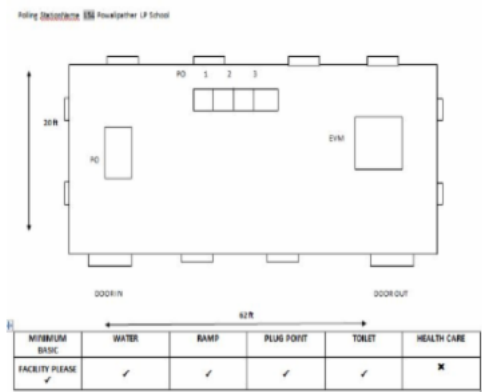

নিৰ্বাচক পঞ্জীয়ন বিষয়াৰ স্বাক্ষৰ

Nazri Naksha

Google Map View

Polling Station Building Front View

ভোটগ্ৰহন কেন্দ্ৰৰ সন্মুখৰ দৃশ্য

Cad View

Key MAP View

1 নাম : জীৎথ্ৰীশ্ৰী গগৈ পিতাৰ নাম: প্ৰতাপ গগৈ ঘৰ নং : 0 বয়স : 26 লিঙ্গ : মহিলা	JSV0337303 ফটো উপলব্ধ	2 নাম : বমেশ চাংমাই পিতাৰ নাম: কেটেলা চাংমাই ঘৰ নং : 1 বয়স : 76 লিঙ্গ : পুৰুষ	JSV1414568 ফটো উপলব্ধ	3 নাম : অনু চাংমাই স্বামীৰ নাম: বমেশ চাংমাই ঘৰ নং : 1 বয়স : 74 লিঙ্গ : মহিলা	JSV1414579 ফটো উপলব্ধ
4 নাম : জীবন চাংমাই পিতাৰ নাম: কেটেলা চাংমাই ঘৰ নং : 1 বয়স : 72 লিঙ্গ : পুৰুষ	JSV1414604 ফটো উপলব্ধ	5 নাম : প্ৰনতী চাংমাই স্বামীৰ নাম: জীবন চাংমাই ঘৰ নং : 1 বয়স : 67 লিঙ্গ : মহিলা	JSV1414615 ফটো উপলব্ধ	6 নাম : অৰিজিত চাংমাই পিতাৰ নাম: জীৱন চন্দ্ৰ চাংমাই ঘৰ নং : 1 বয়স : 39 লিঙ্গ : পুৰুষ	JSV0000497 ফটো উপলব্ধ
7 নাম : শ্ৰেণী সন্দিকৈ স্বামীৰ নাম: কৃষ্ণজ্যোতি সন্দিকৈ ঘৰ নং : 1 বয়স : 38 লিঙ্গ : মহিলা	JSV0568501 ফটো উপলব্ধ	8 নাম : স্বাগতা চাংমাই পিতাৰ নাম: জীৱন চন্দ্ৰ চাংমাই ঘৰ নং : 1 বয়স : 36 লিঙ্গ : মহিলা	JSV0000687 ফটো উপলব্ধ	9 নাম : মানস প্ৰতিম চাংমাই পিতাৰ নাম: বমেশ চাংমাই ঘৰ নং : 1 বয়স : 36 লিঙ্গ : পুৰুষ	JSV1414626 ফটো উপলব্ধ
10 নাম : পুনম হাজৰিকা চাংমাই স্বামীৰ নাম: মানস প্ৰতীম চাংমাই ঘৰ নং : 1 বয়স : 33 লিঙ্গ : মহিলা	JSV0488213 ফটো উপলব্ধ	11 নাম : ভীমকান্ত চাংমাই পিতাৰ নাম: টেপৰাম চাংমাই ঘৰ নং : 2 বয়স : 66 লিঙ্গ : পুৰুষ	JSV1414648 ফটো উপলব্ধ	12 নাম : অঞ্জনা চাংমাই স্বামীৰ নাম: ভীমকান্ত চাংমাই ঘৰ নং : 2 বয়স : 62 লিঙ্গ : মহিলা	JSV1414659 ফটো উপলব্ধ
13 নাম : গুনাভিৰাম চাংমাই পিতাৰ নাম: টেপৰাম চাংমাই ঘৰ নং : 2 বয়স : 59 লিঙ্গ : পুৰুষ	JSV1422646 ফটো উপলব্ধ	14 নাম : গিৰিন চাংমাই পিতাৰ নাম: টেপৰাম চাংমাই ঘৰ নং : 2 বয়স : 58 লিঙ্গ : পুৰুষ	JSV1422624 ফটো উপলব্ধ	15 নাম : মীৰা চাংমাই স্বামীৰ নাম: গিৰিন চাংমাই ঘৰ নং : 2 বয়স : 56 লিঙ্গ : মহিলা	JSV1414660 ফটো উপলব্ধ
S2 16 নাম : বাহুলজ্যোতি বড়া পিতাৰ নাম: দামোদৰ বড়া ঘৰ নং : 2 বয়স : 126 লিঙ্গ : পুৰুষ	JSV0054247 ফটো উপলব্ধ	17 নাম : চন্দন চাংমাই পিতাৰ নাম: গিৰিণ চাংমাই ঘৰ নং : 2 বয়স : 27 লিঙ্গ : পুৰুষ	JSV0487686 ফটো উপলব্ধ	18 নাম : পৌৰ চাংমাই পিতাৰ নাম: ভীম কান্ত চাংমাই ঘৰ নং : 2 বয়স : 25 লিঙ্গ : পুৰুষ	JSV0487512 ফটো উপলব্ধ
19 নাম : জোনালী চাংমাই পিতাৰ নাম: বিখেশ্বৰ চাংমাই ঘৰ নং : 2 বয়স : 23 লিঙ্গ : মহিলা	JSV0583047 ফটো উপলব্ধ	20 নাম : জমনি চাংমাই পিতাৰ নাম: গিৰিণ চাংমাই ঘৰ নং : 2 বয়স : 22 লিঙ্গ : মহিলা	JSV0405647 ফটো উপলব্ধ	21 নাম : জয়শ্ৰী গগৈ চাংমাই স্বামীৰ নাম: মানৱজ্যোতি চাংমাই ঘৰ নং : 2 বয়স : 30 লিঙ্গ : মহিলা	JSV7775513 ফটো উপলব্ধ
22 নাম : ঠানু চাংমাই পিতাৰ নাম: টেপৰাম চাংমাই ঘৰ নং : 2 বয়স : 70 লিঙ্গ : পুৰুষ	JSV1414671 ফটো উপলব্ধ	23 নাম : স্বৰ্ণলতা চাংমাই স্বামীৰ নাম: ঠানু চাংমাই ঘৰ নং : 2 বয়স : 67 লিঙ্গ : মহিলা	JSV1414682 ফটো উপলব্ধ	24 নাম : পূৰ্ণিমা চাংমাই পিতাৰ নাম: ইন্দ্ৰকান্ত গগৈ ঘৰ নং : 2 বয়স : 57 লিঙ্গ : মহিলা	JSV1422657 ফটো উপলব্ধ
25 নাম : মানৱজ্যোতি চাংমাই পিতাৰ নাম: গুনাভিৰাম চাংমাই ঘৰ নং : 2 বয়স : 38 লিঙ্গ : পুৰুষ	JSV1422668 ফটো উপলব্ধ	26 নাম : দেৱব্ৰত চাংমাই পিতাৰ নাম: ঠানু চাংমাই ঘৰ নং : 2 বয়স : 36 লিঙ্গ : পুৰুষ	JSV1414706 ফটো উপলব্ধ	27 নাম : চুমচুম গগৈ চাংমাই স্বামীৰ নাম: দেৱব্ৰত চাংমাই ঘৰ নং : 2 বয়স : 33 লিঙ্গ : মহিলা	JSV1422806 ফটো উপলব্ধ
28 নাম : লক্ষেশ্বৰ চাংমাই পিতাৰ নাম: তোলান চাংমাই ঘৰ নং : 3 বয়স : 77 লিঙ্গ : পুৰুষ	JSV1414728 ফটো উপলব্ধ	29 নাম : ত্ৰৈলোক্য বড়া পিতাৰ নাম: নীলাম্বৰ বড়া ঘৰ নং : 3 বয়স : 56 লিঙ্গ : পুৰুষ	JSV1418684 ফটো উপলব্ধ	30 নাম : দুলাল চাংমাই পিতাৰ নাম: লক্ষেশ্বৰ চাংমাই ঘৰ নং : 3 বয়স : 52 লিঙ্গ : পুৰুষ	JSV1414739 ফটো উপলব্ধ