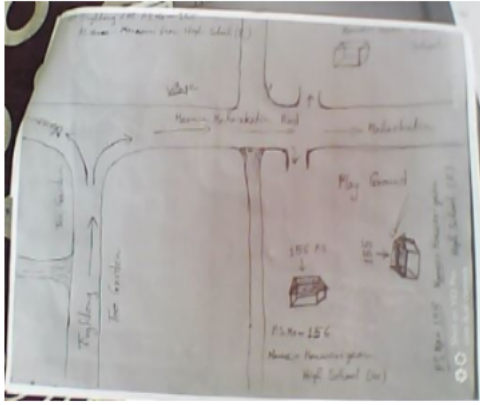

Nazri Naksha