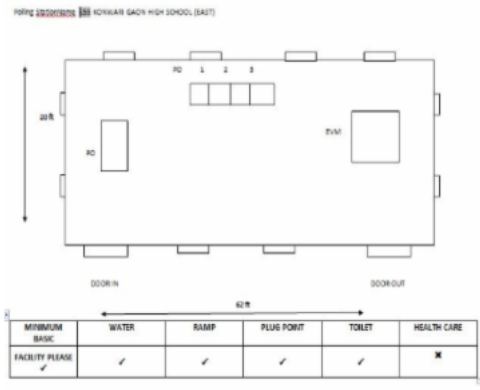

নিৰ্বাচক পঞ্জীয়ন বিষয়াৰ স্বাক্ষৰ

Nazri Naksha

Google Map View

Polling Station Building Front View

ভোটগ্ৰহন কেন্দ্ৰৰ সন্মুখৰ দৃশ্য

Cad View

Key MAP View

1 নাম : চম্পাবতী চাংমাই স্বামীৰ নাম: প্ৰেম চাংমাই ঘৰ নং : 1 বয়স : 78 লিঙ্গ : মহিলা	JSV1418639 ফটো উপলব্ধ	2 নাম : দেবেন চাংমাই পিতাৰ নাম: প্ৰেম চাংমাই ঘৰ নং : 1 বয়স : 55 লিঙ্গ : পুৰুষ	JSV1418606 ফটো উপলব্ধ	3 নাম : নিলিমা সোনোৱাল চাংমাই স্বামীৰ নাম: দেবেন চাংমাই ঘৰ নং : 1 বয়স : 48 লিঙ্গ : মহিলা	JSV1418617 ফটো উপলব্ধ
4 নাম : মীৰা চাংমাই স্বামীৰ নাম: চিত্ৰ চাংমাই ঘৰ নং : 1 বয়স : 47 লিঙ্গ : মহিলা	JSV1418628 ফটো উপলব্ধ	5 নাম : বুৰী চাংমাই স্বামীৰ নাম: জিতু চাংমাই ঘৰ নং : 1 বয়স : 31 লিঙ্গ : মহিলা	JSV0489047 ফটো উপলব্ধ	6 নাম : জিন্টু চাংমাই পিতাৰ নাম: দেবেন চাংমাই ঘৰ নং : 1 বয়স : 28 লিঙ্গ : পুৰুষ	JSV0001669 ফটো উপলব্ধ
7 নাম : জাহ্নবী চাংমাই পিতাৰ নাম: চিত্ৰ চাংমাই ঘৰ নং : 1 বয়স : 24 লিঙ্গ : মহিলা	JSV0539015 ফটো উপলব্ধ	8 নাম : ৰাজু বড়া পিতাৰ নাম: দামোদৰ বড়া ঘৰ নং : 2 বয়স : 36 লিঙ্গ : পুৰুষ	JSV0053959 ফটো উপলব্ধ	9 নাম : নৱজিতা গগৈ বড়া স্বামীৰ নাম: ৰাজু বড়া ঘৰ নং : 2 বয়স : 32 লিঙ্গ : মহিলা	JSV0054387 ফটো উপলব্ধ
#2 10 নাম : ইলা দত্ত বড়া স্বামীৰ নাম: ৰাহুলজ্যোতি বড়া ঘৰ নং : 2 বয়স : 28 লিঙ্গ : মহিলা	JSV0054908 ফটো উপলব্ধ	11 নাম : নিৰন বড়া পিতাৰ নাম: নীলাম্বৰ বড়া ঘৰ নং : 3 বয়স : 67 লিঙ্গ : পুৰুষ	JSV1418662 ফটো উপলব্ধ	12 নাম : নৰেন বড়া পিতাৰ নাম: নীলাম্বৰ বড়া ঘৰ নং : 3 বয়স : 60 লিঙ্গ : পুৰুষ	JSV1418673 ফটো উপলব্ধ
13 নাম : লক্ষী বড়া পিতাৰ নাম: নীলাম্বৰ বড়া ঘৰ নং : 3 বয়স : 56 লিঙ্গ : পুৰুষ	JSV1418695 ফটো উপলব্ধ	14 নাম : পুষ্পা বড়া স্বামীৰ নাম: নৰেন বড়া ঘৰ নং : 3 বয়স : 55 লিঙ্গ : মহিলা	JSV1418719 ফটো উপলব্ধ	15 নাম : লুকমনি বড়া স্বামীৰ নাম: ত্ৰৈলোক্য বড়া ঘৰ নং : 3 বয়স : 45 লিঙ্গ : মহিলা	JSV1418731 ফটো উপলব্ধ
16 নাম : ধৰিত্ৰী বড়া স্বামীৰ নাম: মণ্টু বড়া ঘৰ নং : 3 বয়স : 44 লিঙ্গ : মহিলা	JSV1418720 ফটো উপলব্ধ	17 নাম : হীৰামণি বড়া পিতাৰ নাম: নৰেন বড়া ঘৰ নং : 3 বয়স : 29 লিঙ্গ : মহিলা	JSV0084327 ফটো উপলব্ধ	#2 18 নাম : পল্লৱী চুতীয়া বড়া স্বামীৰ নাম: দুৰ্লেন বড়া ঘৰ নং : 3 বয়স : 33 লিঙ্গ : মহিলা	JSV0215384 ফটো উপলব্ধ
19 নাম : বীনা বড়া স্বামীৰ নাম: হৰেন বড়া ঘৰ নং : 3 বয়স : 60 লিঙ্গ : মহিলা	JSV1418753 ফটো উপলব্ধ	20 নাম : দুৰ্লেন বড়া পিতাৰ নাম: হৰেন বড়া ঘৰ নং : 3 বয়স : 32 লিঙ্গ : পুৰুষ	JSV1776938 ফটো উপলব্ধ	21 নাম : মিন বড়া স্বামীৰ নাম: চুচন বড়া ঘৰ নং : 8 বয়স : 70 লিঙ্গ : মহিলা	JSV1418775 ফটো উপলব্ধ
22 নাম : চুচন চন্দ্ৰ বড়া পিতাৰ নাম: সৰ্বানন্দ বড়া ঘৰ নং : 8 বয়স : 67 লিঙ্গ : পুৰুষ	JSV1418764 ফটো উপলব্ধ	23 নাম : মানৱ জ্যোতি বড়া পিতাৰ নাম: চুচন বড়া ঘৰ নং : 8 বয়স : 37 লিঙ্গ : পুৰুষ	JSV1422577 ফটো উপলব্ধ	24 নাম : ৰাহুল বড়া পিতাৰ নাম: চুচন বড়া ঘৰ নং : 8 বয়স : 37 লিঙ্গ : পুৰুষ	JSV1422566 ফটো উপলব্ধ
25 নাম : ভাগ্যশ্ৰী মহন্ত বড়া স্বামীৰ নাম: মনৱজ্যোতি বড়া ঘৰ নং : 8 বয়স : 37 লিঙ্গ : মহিলা	JSV0332577 ফটো উপলব্ধ	26 নাম : নয়নিকা তেৰাংপী স্বামীৰ নাম: ৰাহুল বড়া ঘৰ নং : 4 বয়স : 23 লিঙ্গ : মহিলা	RGK0109694 ফটো উপলব্ধ	27 নাম : বীনা বড়া স্বামীৰ নাম: জীৱকান্ত বড়া ঘৰ নং : 5 বয়স : 62 লিঙ্গ : মহিলা	JSV1418822 ফটো উপলব্ধ
28 নাম : ফটিক বড়া পিতাৰ নাম: সৰ্বানন্দ বড়া ঘৰ নং : 5 বয়স : 57 লিঙ্গ : পুৰুষ	JSV1418811 ফটো উপলব্ধ	29 নাম : মঞ্জু বড়া স্বামীৰ নাম: ফটিক বড়া ঘৰ নং : 5 বয়স : 52 লিঙ্গ : মহিলা	JSV1418833 ফটো উপলব্ধ	30 নাম : চন্দন বড়া পিতাৰ নাম: জীৱকান্ত বড়া ঘৰ নং : 5 বয়স : 31 লিঙ্গ : পুৰুষ	JSV0191197 ফটো উপলব্ধ