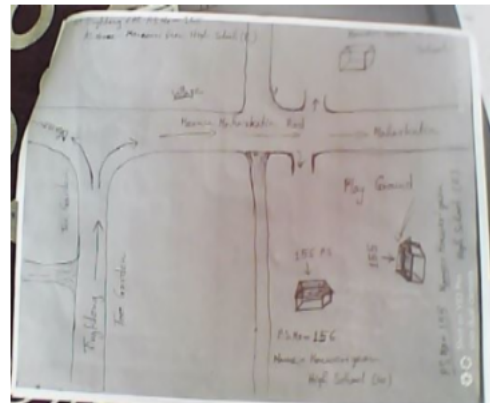

নিৰ্বাচক পঞ্জীয়ন বিষয়াৰ স্বাক্ষৰ

Nazri Naksha

Google Map View

Polling Station Building Front View

ভোটগ্ৰহন কেন্দ্ৰৰ সন্মুখৰ দৃশ্য

Cad View

Key MAP View

1 নাম : চম্পাবতী চাংমাই স্বামীৰ নাম: প্ৰেম চাংমাই ঘৰ নং : 1 বয়স : 78 লিঙ্গ : মহিলা	JSV1418639 ফটো উপলব্ধ	2 নাম : দেবেন চাংমাই পিতাৰ নাম: প্ৰেম চাংমাই ঘৰ নং : 1 বয়স : 55 লিঙ্গ : পুৰুষ	JSV1418606 ফটো উপলব্ধ	3 নাম : নিলিমা সোনোৱাল চাংমাই স্বামীৰ নাম: দেবেন চাংমাই ঘৰ নং : 1 বয়স : 48 লিঙ্গ : মহিলা	JSV1418617 ফটো উপলব্ধ
4 নাম : মীৰা চাংমাই স্বামীৰ নাম: চিত্ৰ চাংমাই ঘৰ নং : 1 বয়স : 47 লিঙ্গ : মহিলা	JSV1418628 ফটো উপলব্ধ	5 নাম : বুৰী চাংমাই স্বামীৰ নাম: জিতু চাংমাই ঘৰ নং : 1 বয়স : 31 লিঙ্গ : মহিলা	JSV0489047 ফটো উপলব্ধ	6 নাম : জিন্টু চাংমাই পিতাৰ নাম: দেবেন চাংমাই ঘৰ নং : 1 বয়স : 28 লিঙ্গ : পুৰুষ	JSV0001669 ফটো উপলব্ধ
7 নাম : জাহ্নবী চাংমাই পিতাৰ নাম: চিত্ৰ চাংমাই ঘৰ নং : 1 বয়স : 24 লিঙ্গ : মহিলা	JSV0539015 ফটো উপলব্ধ	8 নাম : ৰাজু বড়া পিতাৰ নাম: দামোদৰ বড়া ঘৰ নং : 2 বয়স : 36 লিঙ্গ : পুৰুষ	JSV0053959 ফটো উপলব্ধ	9 নাম : নৱজিতা গগৈ বড়া স্বামীৰ নাম: ৰাজু বড়া ঘৰ নং : 2 বয়স : 32 লিঙ্গ : মহিলা	JSV0054387 ফটো উপলব্ধ
#2 10 নাম : ইলা দত্ত বড়া স্বামীৰ নাম: ৰাহুলজ্যোতি বড়া ঘৰ নং : 2 বয়স : 28 লিঙ্গ : মহিলা	JSV0054908 ফটো উপলব্ধ	11 নাম : নিৰন বড়া পিতাৰ নাম: নীলাম্বৰ বড়া ঘৰ নং : 3 বয়স : 67 লিঙ্গ : পুৰুষ	JSV1418662 ফটো উপলব্ধ	12 নাম : নৰেন বড়া পিতাৰ নাম: নীলাম্বৰ বড়া ঘৰ নং : 3 বয়স : 60 লিঙ্গ : পুৰুষ	JSV1418673 ফটো উপলব্ধ
13 নাম : লক্ষী বড়া পিতাৰ নাম: নীলাম্বৰ বড়া ঘৰ নং : 3 বয়স : 56 লিঙ্গ : পুৰুষ	JSV1418695 ফটো উপলব্ধ	14 নাম : পুষ্পা বড়া স্বামীৰ নাম: নৰেন বড়া ঘৰ নং : 3 বয়স : 55 লিঙ্গ : মহিলা	JSV1418719 ফটো উপলব্ধ	15 নাম : লুকমনি বড়া স্বামীৰ নাম: ত্ৰৈলোক্য বড়া ঘৰ নং : 3 বয়স : 45 লিঙ্গ : মহিলা	JSV1418731 ফটো উপলব্ধ
16 নাম : ধৰিত্ৰী বড়া স্বামীৰ নাম: মণ্টু বড়া ঘৰ নং : 3 বয়স : 44 লিঙ্গ : মহিলা	JSV1418720 ফটো উপলব্ধ	17 নাম : হীৰামণি বড়া পিতাৰ নাম: নৰেন বড়া ঘৰ নং : 3 বয়স : 29 লিঙ্গ : মহিলা	JSV0084327 ফটো উপলব্ধ	#2 18 নাম : পল্লৱী চুতীয়া বড়া স্বামীৰ নাম: দুৰ্লেন বড়া ঘৰ নং : 3 বয়স : 33 লিঙ্গ : মহিলা	JSV0215384 ফটো উপলব্ধ
19 নাম : বীনা বড়া স্বামীৰ নাম: হৰেন বড়া ঘৰ নং : 3 বয়স : 60 লিঙ্গ : মহিলা	JSV1418753 ফটো উপলব্ধ	20 নাম : দুৰ্লেন বড়া পিতাৰ নাম: হৰেন বড়া ঘৰ নং : 3 বয়স : 32 লিঙ্গ : পুৰুষ	JSV1776938 ফটো উপলব্ধ	21 নাম : মিন বড়া স্বামীৰ নাম: চুচন বড়া ঘৰ নং : 8 বয়স : 70 লিঙ্গ : মহিলা	JSV1418775 ফটো উপলব্ধ
22 নাম : চুচন চন্দ্ৰ বড়া পিতাৰ নাম: সৰ্বানন্দ বড়া ঘৰ নং : 8 বয়স : 67 লিঙ্গ : পুৰুষ	JSV1418764 ফটো উপলব্ধ	23 নাম : মানৱ জ্যোতি বড়া পিতাৰ নাম: চুচন বড়া ঘৰ নং : 8 বয়স : 37 লিঙ্গ : পুৰুষ	JSV1422577 ফটো উপলব্ধ	24 নাম : ৰাহুল বড়া পিতাৰ নাম: চুচন বড়া ঘৰ নং : 8 বয়স : 37 লিঙ্গ : পুৰুষ	JSV1422566 ফটো উপলব্ধ
25 নাম : ভাগ্যশ্ৰী মহন্ত বড়া স্বামীৰ নাম: মনৱজ্যোতি বড়া ঘৰ নং : 8 বয়স : 37 লিঙ্গ : মহিলা	JSV0332577 ফটো উপলব্ধ	26 নাম : নয়নিকা তেৰাংপী স্বামীৰ নাম: ৰাহুল বড়া ঘৰ নং : 4 বয়স : 23 লিঙ্গ : মহিলা	RGK0109694 ফটো উপলব্ধ	27 নাম : বীনা বড়া স্বামীৰ নাম: জীৱকান্ত বড়া ঘৰ নং : 5 বয়স : 62 লিঙ্গ : মহিলা	JSV1418822 ফটো উপলব্ধ
28 নাম : ফটিক বড়া পিতাৰ নাম: সৰ্বানন্দ বড়া ঘৰ নং : 5 বয়স : 57 লিঙ্গ : পুৰুষ	JSV1418811 ফটো উপলব্ধ	29 নাম : মঞ্জু বড়া স্বামীৰ নাম: ফটিক বড়া ঘৰ নং : 5 বয়স : 52 লিঙ্গ : মহিলা	JSV1418833 ফটো উপলব্ধ	30 নাম : চন্দন বড়া পিতাৰ নাম: জীৱকান্ত বড়া ঘৰ নং : 5 বয়স : 31 লিঙ্গ : পুৰুষ	JSV0191197 ফটো উপলব্ধ