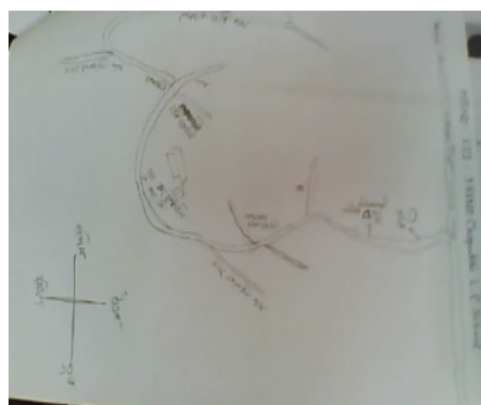

নিৰ্বাচক পঞ্জীয়ন বিষয়াৰ স্বাক্ষৰ

Nazri Naksha

Google Map View

Polling Station Building Front View

ভোটগ্ৰহন কেন্দ্ৰৰ সন্মুখৰ দৃশ্য

Cad View

Key MAP View

1 নাম : জয় বৰুৱা পিতাৰ নাম: প্ৰসন্ন বৰুৱা ঘৰ নং : ১ বয়স : 54 লিঙ্গ : পুৰুষ	JSV1554605 ফটো উপলব্ধ	2 নাম : বৰন বৰুৱা পিতাৰ নাম: প্ৰসন্ন বৰুৱা ঘৰ নং : ১ বয়স : 46 লিঙ্গ : পুৰুষ	JSV1554616 ফটো উপলব্ধ	S 3 নাম : মিনাক্ষী বৰুৱা পিতাৰ নাম: প্ৰসন্ন বৰুৱা ঘৰ নং : ১ বয়স : 44 লিঙ্গ : মহিলা	JSV1554627 ফটো উপলব্ধ
4 নাম : গনেশ বৰুৱা পিতাৰ নাম: প্ৰসন্ন বৰুৱা ঘৰ নং : ১ বয়স : 43 লিঙ্গ : পুৰুষ	JSV1554638 ফটো উপলব্ধ	5 নাম : মৌচুমী কোঁৱৰ বৰুৱা স্বামীৰ নাম: গনেশ বৰুৱা ঘৰ নং : ১ বয়স : 39 লিঙ্গ : মহিলা	JSV0000489 ফটো উপলব্ধ	6 নাম : মনৰঞ্জন মুৰাৰি পিতাৰ নাম: মিঠুন মুৰাৰি ঘৰ নং : ১ বয়স : 21 লিঙ্গ : পুৰুষ	JSV7772056 ফটো উপলব্ধ
7 নাম : অঞ্জন কুমাৰ বৰুৱা পিতাৰ নাম: শিৱ প্ৰসাদ বৰুৱা ঘৰ নং : ১ কু বয়স : 29 লিঙ্গ : পুৰুষ	JSV0205146 ফটো উপলব্ধ	8 নাম : ৰীতুমনি গগৈ বৰুৱা স্বামীৰ নাম: অঞ্জন কুমাৰ বৰুৱা ঘৰ নং : ১ কু বয়স : 27 লিঙ্গ : মহিলা	RGK0108951 ফটো উপলব্ধ	9 নাম : বিষ্ণু বৰুৱা পিতাৰ নাম: শিৱ প্ৰসাদ বৰুৱা ঘৰ নং : ১ কু বয়স : 26 লিঙ্গ : পুৰুষ	JSV0101170 ফটো উপলব্ধ
10 নাম : দুলা বৰুৱা স্বামীৰ নাম: শিবপ্ৰসাদ বৰুৱা ঘৰ নং : ১ কু বয়স : 57 লিঙ্গ : মহিলা	JSV1554650 ফটো উপলব্ধ	11 নাম : প্ৰতিভা বৰুৱা স্বামীৰ নাম: জয় বৰুৱা ঘৰ নং : ১ খু বয়স : 47 লিঙ্গ : মহিলা	JSV1558652 ফটো উপলব্ধ	12 নাম : ধীৰেণ গগৈ পিতাৰ নাম: মুখেশ্বৰ গগৈ ঘৰ নং : ২ বয়স : 79 লিঙ্গ : পুৰুষ	JSV1554661 ফটো উপলব্ধ
13 নাম : মনোমতী গগৈ স্বামীৰ নাম: ধীৰেণ গগৈ ঘৰ নং : ২ বয়স : 64 লিঙ্গ : মহিলা	JSV1554672 ফটো উপলব্ধ	14 নাম : কুশল গগৈ পিতাৰ নাম: ধীৰেণ গগৈ ঘৰ নং : ২ বয়স : 49 লিঙ্গ : পুৰুষ	JSV1554707 ফটো উপলব্ধ	15 নাম : অমৰজ্যোতি গগৈ পিতাৰ নাম: ধীৰেন্দ্ৰ নাথ গগৈ ঘৰ নং : ২ বয়স : 49 লিঙ্গ : পুৰুষ	JSV0053595 ফটো উপলব্ধ
16 নাম : দিলীপ গগৈ স্বামীৰ নাম: গণেশ গগৈ ঘৰ নং : ২ বয়স : 45 লিঙ্গ : মহিলা	JSV1554694 ফটো উপলব্ধ	17 নাম : লতা গগৈ স্বামীৰ নাম: কুশল গগৈ ঘৰ নং : ২ বয়স : 40 লিঙ্গ : মহিলা	JSV1554718 ফটো উপলব্ধ	18 নাম : ভূপেন চন্দ্ৰ গগৈ পিতাৰ নাম: ধীৰেন্দ্ৰ নাথ গগৈ ঘৰ নং : ০২ বয়স : 40 লিঙ্গ : পুৰুষ	JSV0577924 ফটো উপলব্ধ
19 নাম : ৰূপৰেখা শইকীয়া গগৈ স্বামীৰ নাম: ভূপেন চন্দ্ৰ গগৈ ঘৰ নং : ০২ বয়স : 29 লিঙ্গ : মহিলা	JSV0577858 ফটো উপলব্ধ	20 নাম : অনিন্দিতা বৰুৱা গগৈ স্বামীৰ নাম: অমৰজ্যোতি গগৈ ঘৰ নং : ২ বয়স : 29 লিঙ্গ : মহিলা	JSV0409755 ফটো উপলব্ধ	21 নাম : ৰমেশ্বৰ গগৈ মাতৃৰ নাম: দীপ্তি গগৈ ঘৰ নং : ২ বয়স : 21 লিঙ্গ : পুৰুষ	JSV7747678 ফটো উপলব্ধ
22 নাম : হিৰণ্য গগৈ পিতাৰ নাম: মিচিল গগৈ ঘৰ নং : ৩ বয়স : 61 লিঙ্গ : পুৰুষ	JSV1554729 ফটো উপলব্ধ	23 নাম : সোনটো গগৈ পিতাৰ নাম: হিৰণ্য গগৈ ঘৰ নং : ৩ বয়স : 32 লিঙ্গ : পুৰুষ	JSV0083717 ফটো উপলব্ধ	24 নাম : ভবেশ গগৈ পিতাৰ নাম: হিৰণ্য গগৈ ঘৰ নং : ৩ বয়স : 30 লিঙ্গ : পুৰুষ	JSV0083949 ফটো উপলব্ধ
25 নাম : ৰিকুমণি গগৈ স্বামীৰ নাম: ভবেশ গগৈ ঘৰ নং : ৩ বয়স : 29 লিঙ্গ : মহিলা	JSV0084079 ফটো উপলব্ধ	26 নাম : মাইন গগৈ স্বামীৰ নাম: সূৰ্জু গগৈ ঘৰ নং : ৩ বয়স : 28 লিঙ্গ : মহিলা	JSV0245563 ফটো উপলব্ধ	27 নাম : নীতু গগৈ পিতাৰ নাম: মুক্তি গগৈ ঘৰ নং : ৩ কু বয়স : 38 লিঙ্গ : পুৰুষ	JSV7747710 ফটো উপলব্ধ
28 নাম : অনিমা গগৈ স্বামীৰ নাম: নিতু গগৈ ঘৰ নং : ৩ কু বয়স : 36 লিঙ্গ : মহিলা	JSV7747736 ফটো উপলব্ধ	29 নাম : বিষ্ণু প্ৰাণ গগৈ পিতাৰ নাম: অনুপম গগৈ ঘৰ নং : ৩ কু বয়স : 20 লিঙ্গ : পুৰুষ	RGK0090803 ফটো উপলব্ধ	30 নাম : ডালিমী শইকীয়া স্বামীৰ নাম: মহন শইকীয়া ঘৰ নং : ৩ খ বয়স : 66 লিঙ্গ : মহিলা	RGK0063610 ফটো উপলব্ধ