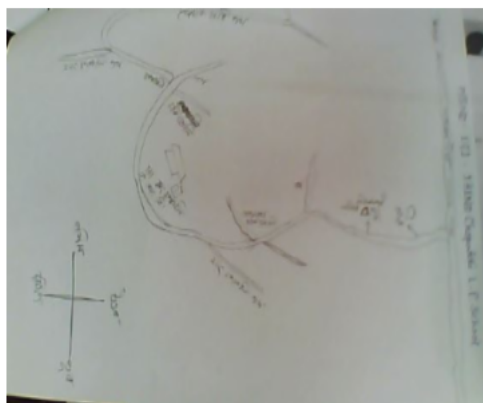

নিৰ্বাচক পঞ্জীয়ন বিষয়াৰ স্বাক্ষৰ

Nazri Naksha

Google Map View

Polling Station Building Front View

ভোটগ্ৰহন কেন্দ্ৰৰ সন্মুখৰ দৃশ্য

Cad View

Key MAP View

1 নাম : জয় বৰুৱা পিতাৰ নাম: প্ৰসন্ন বৰুৱা ঘৰ নং : ১ বয়স : 54 লিঙ্গ : পুৰুষ	JSV1554605 ফটো উপলব্ধ	2 নাম : বৰন বৰুৱা পিতাৰ নাম: প্ৰসন্ন বৰুৱা ঘৰ নং : ১ বয়স : 46 লিঙ্গ : পুৰুষ	JSV1554616 ফটো উপলব্ধ	S 3 নাম : মিনাক্ষী বৰুৱা পিতাৰ নাম: প্ৰসন্ন বৰুৱা ঘৰ নং : ১ বয়স : 44 লিঙ্গ : মহিলা	JSV1554627 ফটো উপলব্ধ
4 নাম : গনেশ বৰুৱা পিতাৰ নাম: প্ৰসন্ন বৰুৱা ঘৰ নং : ১ বয়স : 43 লিঙ্গ : পুৰুষ	JSV1554638 ফটো উপলব্ধ	5 নাম : মৌচুমী কোঁৱৰ বৰুৱা স্বামীৰ নাম: গনেশ বৰুৱা ঘৰ নং : ১ বয়স : 39 লিঙ্গ : মহিলা	JSV0000489 ফটো উপলব্ধ	6 নাম : মনৰঞ্জন মুৰাৰি পিতাৰ নাম: মিঠুন মুৰাৰি ঘৰ নং : ১ বয়স : 21 লিঙ্গ : পুৰুষ	JSV7772056 ফটো উপলব্ধ
7 নাম : অঞ্জন কুমাৰ বৰুৱা পিতাৰ নাম: শিৱ প্ৰসাদ বৰুৱা ঘৰ নং : ১ কু বয়স : 29 লিঙ্গ : পুৰুষ	JSV0205146 ফটো উপলব্ধ	8 নাম : ৰীতুমনি গগৈ বৰুৱা স্বামীৰ নাম: অঞ্জন কুমাৰ বৰুৱা ঘৰ নং : ১ কু বয়স : 27 লিঙ্গ : মহিলা	RGK0108951 ফটো উপলব্ধ	9 নাম : বিষ্ণু বৰুৱা পিতাৰ নাম: শিৱ প্ৰসাদ বৰুৱা ঘৰ নং : ১ কু বয়স : 26 লিঙ্গ : পুৰুষ	JSV0101170 ফটো উপলব্ধ
10 নাম : দুলা বৰুৱা স্বামীৰ নাম: শিবপ্ৰসাদ বৰুৱা ঘৰ নং : ১ কু বয়স : 57 লিঙ্গ : মহিলা	JSV1554650 ফটো উপলব্ধ	11 নাম : প্ৰতিভা বৰুৱা স্বামীৰ নাম: জয় বৰুৱা ঘৰ নং : ১ খু বয়স : 47 লিঙ্গ : মহিলা	JSV1558652 ফটো উপলব্ধ	12 নাম : ধীৰেণ গগৈ পিতাৰ নাম: মুখেশ্বৰ গগৈ ঘৰ নং : ২ বয়স : 79 লিঙ্গ : পুৰুষ	JSV1554661 ফটো উপলব্ধ
13 নাম : মনোমতী গগৈ স্বামীৰ নাম: ধীৰেণ গগৈ ঘৰ নং : ২ বয়স : 64 লিঙ্গ : মহিলা	JSV1554672 ফটো উপলব্ধ	14 নাম : কুশল গগৈ পিতাৰ নাম: ধীৰেণ গগৈ ঘৰ নং : ২ বয়স : 49 লিঙ্গ : পুৰুষ	JSV1554707 ফটো উপলব্ধ	15 নাম : অমৰজ্যোতি গগৈ পিতাৰ নাম: ধীৰেন্দ্ৰ নাথ গগৈ ঘৰ নং : ২ বয়স : 49 লিঙ্গ : পুৰুষ	JSV0053595 ফটো উপলব্ধ
16 নাম : দিলীপ গগৈ স্বামীৰ নাম: গণেশ গগৈ ঘৰ নং : ২ বয়স : 45 লিঙ্গ : মহিলা	JSV1554694 ফটো উপলব্ধ	17 নাম : লতা গগৈ স্বামীৰ নাম: কুশল গগৈ ঘৰ নং : ২ বয়স : 40 লিঙ্গ : মহিলা	JSV1554718 ফটো উপলব্ধ	18 নাম : ভূপেন চন্দ্ৰ গগৈ পিতাৰ নাম: ধীৰেন্দ্ৰ নাথ গগৈ ঘৰ নং : ০২ বয়স : 40 লিঙ্গ : পুৰুষ	JSV0577924 ফটো উপলব্ধ
19 নাম : ৰূপৰেখা শইকীয়া গগৈ স্বামীৰ নাম: ভূপেন চন্দ্ৰ গগৈ ঘৰ নং : ০২ বয়স : 29 লিঙ্গ : মহিলা	JSV0577858 ফটো উপলব্ধ	20 নাম : অনিন্দিতা বৰুৱা গগৈ স্বামীৰ নাম: অমৰজ্যোতি গগৈ ঘৰ নং : ২ বয়স : 29 লিঙ্গ : মহিলা	JSV0409755 ফটো উপলব্ধ	21 নাম : ৰমেশ্বৰ গগৈ মাতৃৰ নাম: দীপ্তি গগৈ ঘৰ নং : ২ বয়স : 21 লিঙ্গ : পুৰুষ	JSV7747678 ফটো উপলব্ধ
22 নাম : হিৰণ্য গগৈ পিতাৰ নাম: মিচিল গগৈ ঘৰ নং : ৩ বয়স : 61 লিঙ্গ : পুৰুষ	JSV1554729 ফটো উপলব্ধ	23 নাম : সোনটো গগৈ পিতাৰ নাম: হিৰণ্য গগৈ ঘৰ নং : ৩ বয়স : 32 লিঙ্গ : পুৰুষ	JSV0083717 ফটো উপলব্ধ	24 নাম : ভবেশ গগৈ পিতাৰ নাম: হিৰণ্য গগৈ ঘৰ নং : ৩ বয়স : 30 লিঙ্গ : পুৰুষ	JSV0083949 ফটো উপলব্ধ
25 নাম : ৰিকুমণি গগৈ স্বামীৰ নাম: ভবেশ গগৈ ঘৰ নং : ৩ বয়স : 29 লিঙ্গ : মহিলা	JSV0084079 ফটো উপলব্ধ	26 নাম : মাইন গগৈ স্বামীৰ নাম: সূৰ্জু গগৈ ঘৰ নং : ৩ বয়স : 28 লিঙ্গ : মহিলা	JSV0245563 ফটো উপলব্ধ	27 নাম : নীতু গগৈ পিতাৰ নাম: মুক্তি গগৈ ঘৰ নং : ৩ কু বয়স : 38 লিঙ্গ : পুৰুষ	JSV7747710 ফটো উপলব্ধ
28 নাম : অনিমা গগৈ স্বামীৰ নাম: নিতু গগৈ ঘৰ নং : ৩ কু বয়স : 36 লিঙ্গ : মহিলা	JSV7747736 ফটো উপলব্ধ	29 নাম : বিষ্ণু প্ৰাণ গগৈ পিতাৰ নাম: অনুপম গগৈ ঘৰ নং : ৩ কু বয়স : 20 লিঙ্গ : পুৰুষ	RGK0090803 ফটো উপলব্ধ	30 নাম : ডালিমী শইকীয়া স্বামীৰ নাম: মহন শইকীয়া ঘৰ নং : ৩ খ বয়স : 66 লিঙ্গ : মহিলা	RGK0063610 ফটো উপলব্ধ