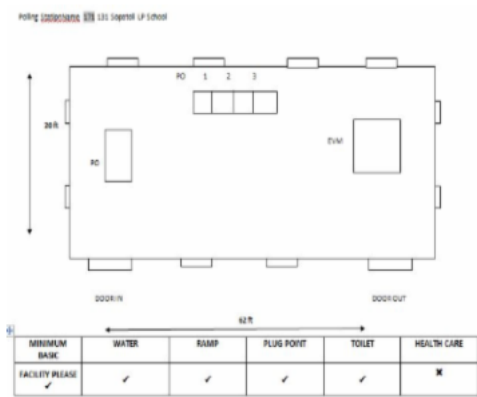

নিৰ্বাচক পঞ্জীয়ন বিষয়াৰ স্বাক্ষৰ

Nazri Naksha

Google Map View

Polling Station Building Front View

ভোটগ্ৰহন কেন্দ্ৰৰ সন্মুখৰ দৃশ্য

Cad View

Key MAP View

1 নাম : জয় বৰুৱা পিতাৰ নাম: প্ৰসন্ন বৰুৱা ঘৰ নং : ১ বয়স : 54 লিঙ্গ : পুৰুষ	JSV1554605 ফটো উপলব্ধ	2 নাম : বৰন বৰুৱা পিতাৰ নাম: প্ৰসন্ন বৰুৱা ঘৰ নং : ১ বয়স : 46 লিঙ্গ : পুৰুষ	JSV1554616 ফটো উপলব্ধ	S 3 নাম : মিনাক্ষী বৰুৱা পিতাৰ নাম: প্ৰসন্ন বৰুৱা ঘৰ নং : ১ বয়স : 44 লিঙ্গ : মহিলা	JSV1554627 ফটো উপলব্ধ
4 নাম : গনেশ বৰুৱা পিতাৰ নাম: প্ৰসন্ন বৰুৱা ঘৰ নং : ১ বয়স : 43 লিঙ্গ : পুৰুষ	JSV1554638 ফটো উপলব্ধ	5 নাম : মৌচুমী কোঁৱৰ বৰুৱা স্বামীৰ নাম: গনেশ বৰুৱা ঘৰ নং : ১ বয়স : 39 লিঙ্গ : মহিলা	JSV0000489 ফটো উপলব্ধ	6 নাম : মনৰঞ্জন মুৰাৰি পিতাৰ নাম: মিঠুন মুৰাৰি ঘৰ নং : ১ বয়স : 21 লিঙ্গ : পুৰুষ	JSV7772056 ফটো উপলব্ধ
7 নাম : অঞ্জন কুমাৰ বৰুৱা পিতাৰ নাম: শিৱ প্ৰসাদ বৰুৱা ঘৰ নং : ১ কু বয়স : 29 লিঙ্গ : পুৰুষ	JSV0205146 ফটো উপলব্ধ	8 নাম : ৰীতুমনি গগৈ বৰুৱা স্বামীৰ নাম: অঞ্জন কুমাৰ বৰুৱা ঘৰ নং : ১ কু বয়স : 27 লিঙ্গ : মহিলা	RGK0108951 ফটো উপলব্ধ	9 নাম : বিষ্ণু বৰুৱা পিতাৰ নাম: শিৱ প্ৰসাদ বৰুৱা ঘৰ নং : ১ কু বয়স : 26 লিঙ্গ : পুৰুষ	JSV0101170 ফটো উপলব্ধ
10 নাম : দুলা বৰুৱা স্বামীৰ নাম: শিবপ্ৰসাদ বৰুৱা ঘৰ নং : ১ কু বয়স : 57 লিঙ্গ : মহিলা	JSV1554650 ফটো উপলব্ধ	11 নাম : প্ৰতিভা বৰুৱা স্বামীৰ নাম: জয় বৰুৱা ঘৰ নং : ১ খু বয়স : 47 লিঙ্গ : মহিলা	JSV1558652 ফটো উপলব্ধ	12 নাম : ধীৰেণ গগৈ পিতাৰ নাম: মুখেশ্বৰ গগৈ ঘৰ নং : ২ বয়স : 79 লিঙ্গ : পুৰুষ	JSV1554661 ফটো উপলব্ধ
13 নাম : মনোমতী গগৈ স্বামীৰ নাম: ধীৰেণ গগৈ ঘৰ নং : ২ বয়স : 64 লিঙ্গ : মহিলা	JSV1554672 ফটো উপলব্ধ	14 নাম : কুশল গগৈ পিতাৰ নাম: ধীৰেণ গগৈ ঘৰ নং : ২ বয়স : 49 লিঙ্গ : পুৰুষ	JSV1554707 ফটো উপলব্ধ	15 নাম : অমৰজ্যোতি গগৈ পিতাৰ নাম: ধীৰেন্দ্ৰ নাথ গগৈ ঘৰ নং : ২ বয়স : 49 লিঙ্গ : পুৰুষ	JSV0053595 ফটো উপলব্ধ
16 নাম : দিলীপ গগৈ স্বামীৰ নাম: গণেশ গগৈ ঘৰ নং : ২ বয়স : 45 লিঙ্গ : মহিলা	JSV1554694 ফটো উপলব্ধ	17 নাম : লতা গগৈ স্বামীৰ নাম: কুশল গগৈ ঘৰ নং : ২ বয়স : 40 লিঙ্গ : মহিলা	JSV1554718 ফটো উপলব্ধ	18 নাম : ভূপেন চন্দ্ৰ গগৈ পিতাৰ নাম: ধীৰেন্দ্ৰ নাথ গগৈ ঘৰ নং : ০২ বয়স : 40 লিঙ্গ : পুৰুষ	JSV0577924 ফটো উপলব্ধ
19 নাম : ৰূপৰেখা শইকীয়া গগৈ স্বামীৰ নাম: ভূপেন চন্দ্ৰ গগৈ ঘৰ নং : ০২ বয়স : 29 লিঙ্গ : মহিলা	JSV0577858 ফটো উপলব্ধ	20 নাম : অনিন্দিতা বৰুৱা গগৈ স্বামীৰ নাম: অমৰজ্যোতি গগৈ ঘৰ নং : ২ বয়স : 29 লিঙ্গ : মহিলা	JSV0409755 ফটো উপলব্ধ	21 নাম : ৰমেশ্বৰ গগৈ মাতৃৰ নাম: দীপ্তি গগৈ ঘৰ নং : ২ বয়স : 21 লিঙ্গ : পুৰুষ	JSV7747678 ফটো উপলব্ধ
22 নাম : হিৰণ্য গগৈ পিতাৰ নাম: মিচিল গগৈ ঘৰ নং : ৩ বয়স : 61 লিঙ্গ : পুৰুষ	JSV1554729 ফটো উপলব্ধ	23 নাম : সোনটো গগৈ পিতাৰ নাম: হিৰণ্য গগৈ ঘৰ নং : ৩ বয়স : 32 লিঙ্গ : পুৰুষ	JSV0083717 ফটো উপলব্ধ	24 নাম : ভবেশ গগৈ পিতাৰ নাম: হিৰণ্য গগৈ ঘৰ নং : ৩ বয়স : 30 লিঙ্গ : পুৰুষ	JSV0083949 ফটো উপলব্ধ
25 নাম : ৰিকুমণি গগৈ স্বামীৰ নাম: ভবেশ গগৈ ঘৰ নং : ৩ বয়স : 29 লিঙ্গ : মহিলা	JSV0084079 ফটো উপলব্ধ	26 নাম : মাইন গগৈ স্বামীৰ নাম: সূৰ্জু গগৈ ঘৰ নং : ৩ বয়স : 28 লিঙ্গ : মহিলা	JSV0245563 ফটো উপলব্ধ	27 নাম : নীতু গগৈ পিতাৰ নাম: মুক্তি গগৈ ঘৰ নং : ৩ কু বয়স : 38 লিঙ্গ : পুৰুষ	JSV7747710 ফটো উপলব্ধ
28 নাম : অনিমা গগৈ স্বামীৰ নাম: নিতু গগৈ ঘৰ নং : ৩ কু বয়স : 36 লিঙ্গ : মহিলা	JSV7747736 ফটো উপলব্ধ	29 নাম : বিষ্ণু প্ৰাণ গগৈ পিতাৰ নাম: অনুপম গগৈ ঘৰ নং : ৩ কু বয়স : 20 লিঙ্গ : পুৰুষ	RGK0090803 ফটো উপলব্ধ	30 নাম : ডালিমী শইকীয়া স্বামীৰ নাম: মহন শইকীয়া ঘৰ নং : ৩ খ বয়স : 66 লিঙ্গ : মহিলা	RGK0063610 ফটো উপলব্ধ