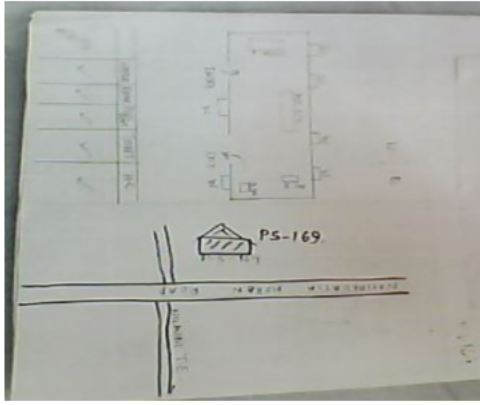

Nazri Naksha