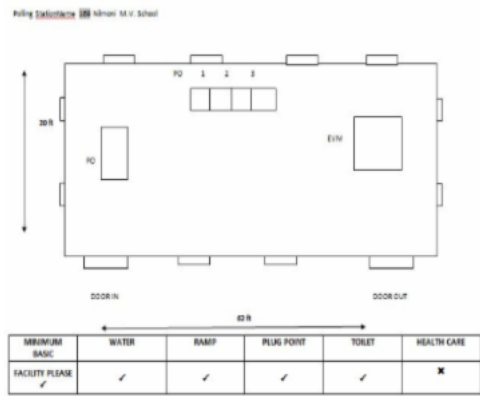

নিৰ্বাচক পঞ্জীয়ন বিষয়াৰ স্বাক্ষৰ

Nazri Naksha

Google Map View

Polling Station Building Front View

ভোটগ্ৰহন কেন্দ্ৰৰ সন্মুখৰ দৃশ্য

Cad View

Key MAP View

1 নাম : জিতু মূৰাৰী পিতাৰ নাম: উদয় মূৰাৰী ঘৰ নং : ৩ বয়স : 50 লিঙ্গ : পুৰুষ	JSV1534561 ফটো উপলব্ধ	2 নাম : চুকমতি মূৰাৰী স্বামীৰ নাম: ৰাজেশ মূৰাৰী ঘৰ নং : ৩ বয়স : 33 লিঙ্গ : মহিলা	JSV1764563 ফটো উপলব্ধ	3 নাম : জয়ন্তী কৰ্মকাৰ স্বামীৰ নাম: চিকু কৰ্মকাৰ ঘৰ নং : ৫ বয়স : 52 লিঙ্গ : মহিলা	JSV1534607 ফটো উপলব্ধ
4 নাম : ৰূপালী কৰ্মকাৰ স্বামীৰ নাম: বুলবুল কৰ্মকাৰ ঘৰ নং : ৫ বয়স : 51 লিঙ্গ : মহিলা	JSV0285916 ফটো উপলব্ধ	5 নাম : ৰিতা মূৰা স্বামীৰ নাম: চিন্টো মূৰা ঘৰ নং : ৫ বয়স : 29 লিঙ্গ : মহিলা	JSV7790165 ফটো উপলব্ধ	6 নাম : বিনোদ কৰ্মকাৰ পিতাৰ নাম: বুলবুল কৰ্মকাৰ ঘৰ নং : 5 বয়স : 26 লিঙ্গ : পুৰুষ	RGK0043976 ফটো উপলব্ধ
7 নাম : মহেশ মুড়া পিতাৰ নাম: মনোজ মুড়া ঘৰ নং : ৫ কু বয়স : 25 লিঙ্গ : পুৰুষ	JSV7746944 ফটো উপলব্ধ	8 নাম : বিষ্ণু মূৰাৰী পিতাৰ নাম: বিৰেন মূৰাৰী ঘৰ নং : ৫ কু বয়স : 32 লিঙ্গ : পুৰুষ	JSV0286187 ফটো উপলব্ধ	9 নাম : শকুন্তলা মূৰাৰী স্বামীৰ নাম: বিষ্ণু মূৰাৰী ঘৰ নং : ৫ কু বয়স : 32 লিঙ্গ : মহিলা	JSV0286195 ফটো উপলব্ধ
10 নাম : কল্পনা মূৰাৰী স্বামীৰ নাম: বিক্রী মূৰাৰী ঘৰ নং : ৫ কু বয়স : 32 লিঙ্গ : মহিলা	JSV0286229 ফটো উপলব্ধ	11 নাম : মিনা মূৰাৰী পিতাৰ নাম: বিৰেণ মূৰাৰী ঘৰ নং : ৫ কু বয়স : 24 লিঙ্গ : মহিলা	JSV1129618 ফটো উপলব্ধ	12 নাম : স্বপ্না মূৰাৰী স্বামীৰ নাম: বিৰেণ মূৰাৰী ঘৰ নং : ৫ কু বয়স : 48 লিঙ্গ : মহিলা	JSV1534629 ফটো উপলব্ধ
13 নাম : বিকি মূৰাৰী পিতাৰ নাম: বিৰেণ মূৰাৰী ঘৰ নং : ৫ কু বয়স : 38 লিঙ্গ : পুৰুষ	JSV1534630 ফটো উপলব্ধ	14 নাম : ডালিমী গগৈ স্বামীৰ নাম: কেশব গগৈ ঘৰ নং : ৬ বয়স : 75 লিঙ্গ : মহিলা	JSV1534663 ফটো উপলব্ধ	15 নাম : অৰূপ গগৈ পিতাৰ নাম: কেশব গগৈ ঘৰ নং : ৬ বয়স : 45 লিঙ্গ : পুৰুষ	JSV1534674 ফটো উপলব্ধ
16 নাম : মাজনী গগৈ স্বামীৰ নাম: অৰূপ গগৈ ঘৰ নং : ৬ বয়স : 40 লিঙ্গ : মহিলা	JSV1534685 ফটো উপলব্ধ	17 নাম : চন্দ্র মল্লিকা গগৈ পিতাৰ নাম: অৰূপ গগৈ ঘৰ নং : 6 বয়স : 21 লিঙ্গ : মহিলা	RGK0029496 ফটো উপলব্ধ	18 নাম : আৰতি গগৈ স্বামীৰ নাম: মিন্টু গগৈ ঘৰ নং : 8 বয়স : 31 লিঙ্গ : মহিলা	JSV1193028 ফটো উপলব্ধ
19 নাম : জ্যোতিস্মায় গগৈ পিতাৰ নাম: লক্ষী গগৈ ঘৰ নং : 8 বয়স : 20 লিঙ্গ : পুৰুষ	RGK0038422 ফটো উপলব্ধ	20 নাম : নৰেন্দ্ৰনাথ গগৈ পিতাৰ নাম: ভকলং গগৈ ঘৰ নং : ৯ বয়স : 81 লিঙ্গ : পুৰুষ	JSV1534710 ফটো উপলব্ধ	21 নাম : বৈদ্য গগৈ পিতাৰ নাম: নৰেন্দ্ৰনাথ গগৈ ঘৰ নং : ৯ বয়স : 52 লিঙ্গ : পুৰুষ	JSV1534732 ফটো উপলব্ধ
22 নাম : বৰ্ণালী গগৈ স্বামীৰ নাম: বৈদ্য গগৈ ঘৰ নং : ৯ বয়স : 50 লিঙ্গ : মহিলা	JSV1534743 ফটো উপলব্ধ	23 নাম : গোলাপ গগৈ পিতাৰ নাম: নৰেন্দ্ৰ গগৈ ঘৰ নং : ৯ বয়স : 49 লিঙ্গ : পুৰুষ	JSV1534754 ফটো উপলব্ধ	24 নাম : ৰিনা গগৈ স্বামীৰ নাম: গোলাপ গগৈ ঘৰ নং : ৯ বয়স : 46 লিঙ্গ : মহিলা	JSV1534765 ফটো উপলব্ধ
25 নাম : টিকেন্দ্রজিৎ গগৈ পিতাৰ নাম: বৈদ্য গগৈ ঘৰ নং : ৯ বয়স : 31 লিঙ্গ : পুৰুষ	JSV0108993 ফটো উপলব্ধ	26 নাম : জ্যোতিমণি বৰুৱা গগৈ স্বামীৰ নাম: অম্লান গগৈ ঘৰ নং : ৯ বয়স : 31 লিঙ্গ : মহিলা	JSV7787799 ফটো উপলব্ধ	27 নাম : অম্লান গগৈ পিতাৰ নাম: বৈদ্য গগৈ ঘৰ নং : ৯ বয়স : 30 লিঙ্গ : পুৰুষ	JSV1539339 ফটো উপলব্ধ
28 নাম : জ্যোতিপ্ৰসাদ গগৈ পিতাৰ নাম: বৈদ্য গগৈ ঘৰ নং : ৯ বয়স : 28 লিঙ্গ : পুৰুষ	JSV0316299 ফটো উপলব্ধ	29 নাম : ভাষ্যাজ্যোতি গগৈ পিতাৰ নাম: গোলাপ গগৈ ঘৰ নং : ৯ বয়স : 21 লিঙ্গ : পুৰুষ	JSV7747181 ফটো উপলব্ধ	30 নাম : দীপচুমি হাজৰিকা চুতীয়া স্বামীৰ নাম: অভিলেখ চুতীয়া ঘৰ নং : ৯ কু বয়স : 34 লিঙ্গ : মহিলা	JSV0497131 ফটো উপলব্ধ