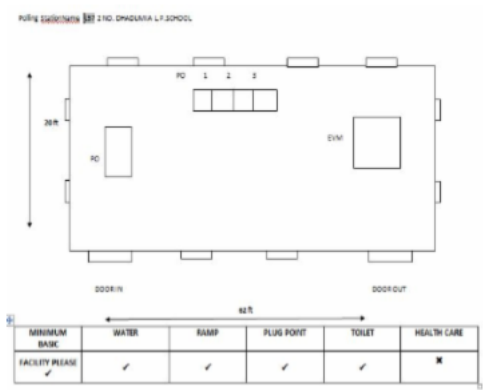

নিৰ্বাচক পঞ্জীয়ন বিষয়াৰ স্বাক্ষৰ

Nazri Naksha

Google Map View

Polling Station Building Front View

ভোটগ্ৰহন কেন্দ্ৰৰ সন্মুখৰ দৃশ্য

Cad View

Key MAP View

1 নাম : বৃদ্ধী গগৈ স্বামীৰ নাম: লভেশ্বৰ গগৈ ঘৰ নং : 1 বয়স : 69 লিঙ্গ : মহিলা	JSV1432388 ফটো উপলব্ধ	2 নাম : জিন্টু গগৈ পিতাৰ নাম: লভেশ্বৰ গগৈ ঘৰ নং : 1 বয়স : 47 লিঙ্গ : পুৰুষ	JSV1432413 ফটো উপলব্ধ	3 নাম : জোনটি গগৈ পিতাৰ নাম: লভেশ্বৰ গগৈ ঘৰ নং : 1 বয়স : 44 লিঙ্গ : পুৰুষ	JSV1432424 ফটো উপলব্ধ
4 নাম : কবিতা গগৈ স্বামীৰ নাম: শশী গগৈ ঘৰ নং : 1 বয়স : 44 লিঙ্গ : মহিলা	JSV1432402 ফটো উপলব্ধ	5 নাম : বন্তী গগৈ স্বামীৰ নাম: জোনটি গগৈ ঘৰ নং : 1 বয়স : 39 লিঙ্গ : মহিলা	JSV1432435 ফটো উপলব্ধ	# 6 নাম : কৰবী নিৰ্মলীয়া স্বামীৰ নাম: জিন্টু গগৈ ঘৰ নং : 1 বয়স : 38 লিঙ্গ : মহিলা	JSV0000539 ফটো উপলব্ধ
7 নাম : প্ৰভাত গগৈ পিতাৰ নাম: শশী গগৈ ঘৰ নং : 1 বয়স : 28 লিঙ্গ : পুৰুষ	JSV0166785 ফটো উপলব্ধ	8 নাম : দীপশিখা গগৈ স্বামীৰ নাম: প্ৰভাত গগৈ ঘৰ নং : 1 বয়স : 25 লিঙ্গ : মহিলা	JSV7759160 ফটো উপলব্ধ	9 নাম : মিনতী গগৈ স্বামীৰ নাম: তিলক গগৈ ঘৰ নং : 2 বয়স : 67 লিঙ্গ : মহিলা	JSV1432457 ফটো উপলব্ধ
10 নাম : সুনন্ত গগৈ পিতাৰ নাম: তিলক গগৈ ঘৰ নং : 2 বয়স : 32 লিঙ্গ : পুৰুষ	JSV0007643 ফটো উপলব্ধ	11 নাম : বুবুল গগৈ পিতাৰ নাম: জয়নাথ গগৈ ঘৰ নং : 3 বয়স : 54 লিঙ্গ : পুৰুষ	JSV1432468 ফটো উপলব্ধ	12 নাম : নিজমনি গগৈ স্বামীৰ নাম: বুবুল গগৈ ঘৰ নং : 3 বয়স : 49 লিঙ্গ : মহিলা	JSV1432479 ফটো উপলব্ধ
13 নাম : বশী গগৈ পিতাৰ নাম: ভোগোল গগৈ ঘৰ নং : 3 বয়স : 29 লিঙ্গ : মহিলা	JSV0084178 ফটো উপলব্ধ	14 নাম : লক্ষ্মী গগৈ পিতাৰ নাম: ভোগোল গগৈ ঘৰ নং : 3 বয়স : 28 লিঙ্গ : মহিলা	JSV0084269 ফটো উপলব্ধ	15 নাম : নমিতা গগৈ পিতাৰ নাম: কল্যাণ গগৈ ঘৰ নং : 3 বয়স : 26 লিঙ্গ : মহিলা	JSV0096354 ফটো উপলব্ধ
16 নাম : পুনম গগৈ পিতাৰ নাম: বুবুল গগৈ ঘৰ নং : 3 বয়স : 25 লিঙ্গ : পুৰুষ	JSV0518423 ফটো উপলব্ধ	17 নাম : জিতু গগৈ পিতাৰ নাম: এ ঘৰ নং : 8 বয়স : 47 লিঙ্গ : পুৰুষ	JSV1432504 ফটো উপলব্ধ	18 নাম : হিৰণ্য গগৈ স্বামীৰ নাম: জিতু গগৈ ঘৰ নং : 8 বয়স : 43 লিঙ্গ : মহিলা	JSV1432515 ফটো উপলব্ধ
19 নাম : পল্লৱী গগৈ পিতাৰ নাম: জিতু গগৈ ঘৰ নং : 8 বয়স : 26 লিঙ্গ : মহিলা	JSV0277129 ফটো উপলব্ধ	20 নাম : প্ৰহ্লাদ বাঁহবৰীয়া পিতাৰ নাম: জলীল বাঁহবৰীয়া ঘৰ নং : 5 বয়স : 57 লিঙ্গ : পুৰুষ	JSV1432526 ফটো উপলব্ধ	21 নাম : জোনা বাঁহবৰীয়া স্বামীৰ নাম: প্ৰহ্লাদ বাঁহবৰীয়া ঘৰ নং : 5 বয়স : 55 লিঙ্গ : মহিলা	JSV1432537 ফটো উপলব্ধ
22 নাম : দীপামণী ডেকা বাঁহবৰীয়া মাতৃৰ নাম: জোনা বাঁহবৰীয়া ঘৰ নং : 5 বয়স : 31 লিঙ্গ : মহিলা	JSV7761794 ফটো উপলব্ধ	23 নাম : বগাধৰ বাঁহবৰীয়া পিতাৰ নাম: প্ৰহ্লাদ বাঁহবৰীয়া ঘৰ নং : 5 বয়স : 29 লিঙ্গ : পুৰুষ	JSV0096362 ফটো উপলব্ধ	24 নাম : জ্ঞানদীপ বাঁহবৰীয়া পিতাৰ নাম: প্ৰহ্লাদ বাঁহবৰীয়া ঘৰ নং : 5 বয়স : 24 লিঙ্গ : পুৰুষ	JSV7762321 ফটো উপলব্ধ
25 নাম : পুহেশ্বৰ বাঁহবৰীয়া পিতাৰ নাম: জলীল বাঁহবৰীয়া ঘৰ নং : 6 বয়স : 44 লিঙ্গ : পুৰুষ	JSV1432560 ফটো উপলব্ধ	26 নাম : লিলি বাঁহবৰীয়া স্বামীৰ নাম: পুহেশ্বৰ বাঁহবৰীয়া ঘৰ নং : 6 বয়স : 39 লিঙ্গ : মহিলা	JSV1432571 ফটো উপলব্ধ	27 নাম : বাবুল বাঁহবৰীয়া পিতাৰ নাম: কলেশ্বৰ বাঁহবৰীয়া ঘৰ নং : 6 বয়স : 31 লিঙ্গ : পুৰুষ	JSV0132126 ফটো উপলব্ধ
28 নাম : ৰুপজ্যোতি বাঁহবৰীয়া স্বামীৰ নাম: বাবুল বাঁহবৰীয়া ঘৰ নং : 6 বয়স : 27 লিঙ্গ : মহিলা	JSV0097543 ফটো উপলব্ধ	29 নাম : জুনমুন ৰাজকোঁৱৰ পিতাৰ নাম: মনোজ ৰাজকোঁৱৰ ঘৰ নং : 6 বয়স : 26 লিঙ্গ : পুৰুষ	JSV0314914 ফটো উপলব্ধ	E 30 নাম : অমল বাঁহবৰীয়া পিতাৰ নাম: শৈলী বাঁহবৰীয়া ঘৰ নং : 9 বয়স : 53 লিঙ্গ : পুৰুষ	JSV1432606 ফটো উপলব্ধ