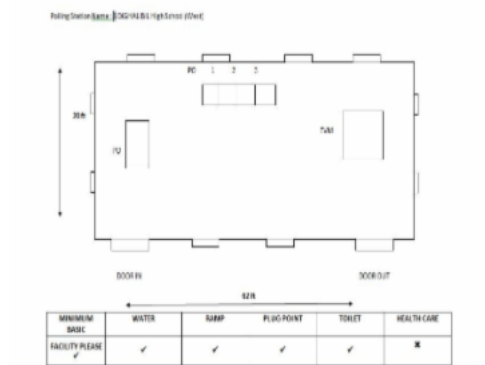

নিৰ্বাচক পঞ্জীয়ন বিষয়াৰ স্বাক্ষৰ

Nazri Naksha

Google Map View

Polling Station Building Front View

ভোটগ্ৰহন কেন্দ্ৰৰ সন্মুখৰ দৃশ্য

Cad View

Key MAP View

1 নাম : মনোৰমা সোনোৱাল স্বামীৰ নাম: ভৰত সোনোৱাল ঘৰ নং : ১ বয়স : 62 লিঙ্গ : মহিলা	CRX0001335 ফটো উপলব্ধ	2 নাম : সঞ্জয় সোনোৱাল পিতাৰ নাম: ভোগেশ্বৰ সোনোৱাল ঘৰ নং : ২ বয়স : 62 লিঙ্গ : পুৰুষ	CRX0001336 ফটো উপলব্ধ	3 নাম : থানেশ্বৰ সোনোৱাল পিতাৰ নাম: ভোগেশ্বৰ সোনোৱাল ঘৰ নং : ২ বয়স : 60 লিঙ্গ : পুৰুষ	CRX0001337 ফটো উপলব্ধ
4 নাম : মাম সোনোৱাল স্বামীৰ নাম: মোহন সোনোৱাল ঘৰ নং : ২ বয়স : 50 লিঙ্গ : মহিলা	CRX4234644 ফটো উপলব্ধ	5 নাম : ৰঞ্জনা সোনোৱাল স্বামীৰ নাম: সঞ্জয় সোনোৱাল ঘৰ নং : ২ বয়স : 50 লিঙ্গ : মহিলা	CRX0001338 ফটো উপলব্ধ	# 6 নাম : মমতা সোনোৱাল স্বামীৰ নাম: থানেশ্বৰ সোনোৱাল ঘৰ নং : ২ বয়স : 48 লিঙ্গ : মহিলা	CRX4234622 ফটো উপলব্ধ
7 নাম : দিপম সোনোৱাল পিতাৰ নাম: থানেশ্বৰ সোনোৱাল ঘৰ নং : ২ বয়স : 26 লিঙ্গ : পুৰুষ	CRX0295683 ফটো উপলব্ধ	8 নাম : অনপ দত্ত পিতাৰ নাম: ৰাম দত্ত ঘৰ নং : ২ বয়স : 24 লিঙ্গ : পুৰুষ	CRX0258632 ফটো উপলব্ধ	9 নাম : মাধৱী সোনোৱাল পিতাৰ নাম: মোহন সোনোৱাল ঘৰ নং : ২ বয়স : 22 লিঙ্গ : পুৰুষ	CRX0257832 ফটো উপলব্ধ
10 নাম : দীপৰঞ্জন সোনোৱাল পিতাৰ নাম: সঞ্জয় সোনোৱাল ঘৰ নং : ২ বয়স : 22 লিঙ্গ : পুৰুষ	CRX0521229 ফটো উপলব্ধ	11 নাম : দিম্পল সোনোৱাল পিতাৰ নাম: থানেশ্বৰ সোনোৱাল ঘৰ নং : ২ বয়স : 22 লিঙ্গ : পুৰুষ	CRX0519850 ফটো উপলব্ধ	12 নাম : পুট সোনোৱাল স্বামীৰ নাম: ইন্দাচন সোনোৱাল ঘৰ নং : ৩ক বয়স : 58 লিঙ্গ : মহিলা	CRX0001344 ফটো উপলব্ধ
13 নাম : জ্যোতি প্ৰসাদ সোনোৱাল পিতাৰ নাম: হিৰানাথ সোনোৱাল ঘৰ নং : ৩ বয়স : 56 লিঙ্গ : পুৰুষ	CRX0001340 ফটো উপলব্ধ	14 নাম : কল্যাণ সোনোৱাল পিতাৰ নাম: হিৰানাথ সোনোৱাল ঘৰ নং : ৩ বয়স : 50 লিঙ্গ : পুৰুষ	CRX0001341 ফটো উপলব্ধ	15 নাম : নিমাজ্যোতি সোনোৱাল স্বামীৰ নাম: জ্যোতি প্ৰসাদ সোনোৱাল ঘৰ নং : ৩ বয়স : 48 লিঙ্গ : মহিলা	CRX0001342 ফটো উপলব্ধ
16 নাম : পিংকী সোনোৱাল স্বামীৰ নাম: কল্যাণ সোনোৱাল ঘৰ নং : ৩ বয়স : 37 লিঙ্গ : মহিলা	CRX0225037 ফটো উপলব্ধ	17 নাম : হিমশিখা গগৈ স্বামীৰ নাম: ৰিতু সোনোৱাল ঘৰ নং : ৩ বয়স : 30 লিঙ্গ : মহিলা	CRX0514786 ফটো উপলব্ধ	S 18 নাম : ৰূপস্মৃতি সোনোৱাল পিতাৰ নাম: জ্যোতিপ্ৰসাদ সোনোৱাল ঘৰ নং : ৩ বয়স : 28 লিঙ্গ : মহিলা	CRX0562165 ফটো উপলব্ধ
19 নাম : কৌশিক সোনোৱাল পিতাৰ নাম: জ্যোতি প্ৰসাদ সোনোৱাল ঘৰ নং : ৩ বয়স : 22 লিঙ্গ : পুৰুষ	CRX1793579 ফটো উপলব্ধ	20 নাম : ৰিদিপ সোনোৱাল পিতাৰ নাম: সুনিল সোনোৱাল ঘৰ নং : ৩গ বয়স : 23 লিঙ্গ : পুৰুষ	CRX0508440 ফটো উপলব্ধ	21 নাম : বিকাশ সোনোৱাল পিতাৰ নাম: ইন্দ্ৰেশ্বৰ সোনোৱাল ঘৰ নং : ৩ক বয়স : 34 লিঙ্গ : পুৰুষ	CRX0088450 ফটো উপলব্ধ
22 নাম : ৰিতু সোনোৱাল পিতাৰ নাম: ইন্দ্ৰেশ্বৰ সোনোৱাল ঘৰ নং : ৩ক বয়স : 30 লিঙ্গ : পুৰুষ	CRX0088443 ফটো উপলব্ধ	23 নাম : মনজ সোনোৱাল পিতাৰ নাম: মনেশ্বৰ সোনোৱাল ঘৰ নং : ৩খ বয়স : 27 লিঙ্গ : পুৰুষ	CRX0078576 ফটো উপলব্ধ	S 24 নাম : ভাৰতী সোনোৱাল পিতাৰ নাম: মনেশ্বৰ সোনোৱাল ঘৰ নং : ৩খ বয়স : 27 লিঙ্গ : মহিলা	CRX0410894 ফটো উপলব্ধ
25 নাম : মাধব সোনোৱাল পিতাৰ নাম: মনেশ্বৰ সোনোৱাল ঘৰ নং : ৩খ বয়স : 23 লিঙ্গ : পুৰুষ	CRX0243840 ফটো উপলব্ধ	26 নাম : ইন্দাচন সোনোৱাল পিতাৰ নাম: নাথুৰাম সোনোৱাল ঘৰ নং : ৩ক বয়স : 65 লিঙ্গ : পুৰুষ	CRX0001343 ফটো উপলব্ধ	27 নাম : মনেশ্বৰ সোনোৱাল পিতাৰ নাম: নাথুৰাম সোনোৱাল ঘৰ নং : ৩খ বয়স : 60 লিঙ্গ : পুৰুষ	CRX0001345 ফটো উপলব্ধ
28 নাম : জীনা সোনোৱাল স্বামীৰ নাম: মনেশ্বৰ সোনোৱাল ঘৰ নং : ৩খ বয়স : 50 লিঙ্গ : মহিলা	CRX0001346 ফটো উপলব্ধ	# 29 নাম : মমী সোনোৱাল স্বামীৰ নাম: সুনিল সোনোৱাল ঘৰ নং : ৩গ বয়স : 42 লিঙ্গ : মহিলা	CRX0001349 ফটো উপলব্ধ	30 নাম : লিলি সোনোৱাল স্বামীৰ নাম: ৰঙাই সোনোৱাল ঘৰ নং : ৪ বয়স : 65 লিঙ্গ : মহিলা	CRX4234757 ফটো উপলব্ধ