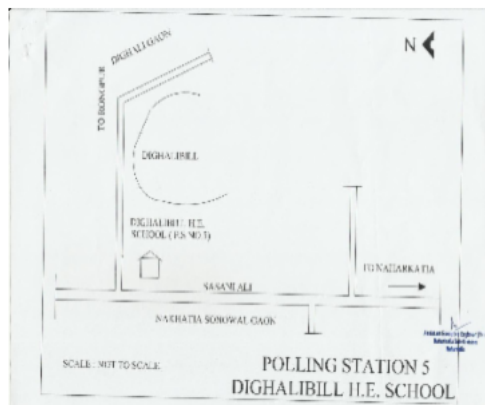

Nazri Naksha