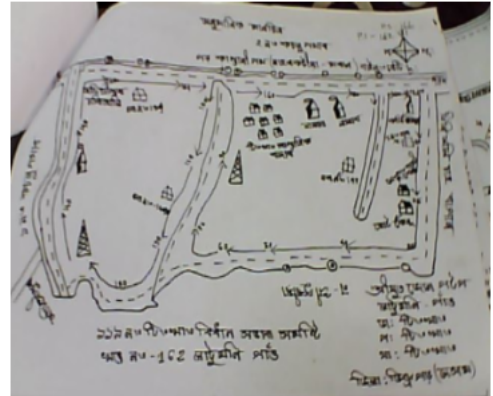

নিৰ্বাচক পঞ্জীয়ন বিষয়াৰ স্বাক্ষৰ

Nazri Naksha

Google Map View

Polling Station Building Front View

ভোটগ্ৰন কেন্দ্ৰৰ সন্মুখৰ দৃশ্য

Cad View

Key MAP View

1 নাম : প্ৰবীন দানহ ডেকা পিতাৰ নাম: বিৰাট দানহ ডেকা ঘৰ নং : 1 বয়স : 43 লিঙ্গ : পুৰুষ	JSV1464591 ফটো উপলব্ধ	2 নাম : অৰুপ দানহ ডেকা পিতাৰ নাম: বিৰাট দানহ ডেকা ঘৰ নং : 1 বয়স : 38 লিঙ্গ : পুৰুষ	JSV1464604 ফটো উপলব্ধ	3 নাম : বহাগী দানহ ডেকা স্বামীৰ নাম: প্ৰবীন দানহ ডেকা ঘৰ নং : 1 বয়স : 37 লিঙ্গ : মহিলা	JSV0166686 ফটো উপলব্ধ
4 নাম : জোনমনি খনিকৰ দানহ ডেকা স্বামীৰ নাম: অৰুপ দানহ ডেকা ঘৰ নং : 1 বয়স : 35 লিঙ্গ : মহিলা	RGK0057232 ফটো উপলব্ধ	5 নাম : বিতুপন দানহ ডেকা পিতাৰ নাম: প্ৰবীন দানহ ডেকা ঘৰ নং : 1 বয়স : 33 লিঙ্গ : পুৰুষ	JSV0204917 ফটো উপলব্ধ	6 নাম : জুন গগৈ দানহ ডেকা স্বামীৰ নাম: বিতুপন দানহ ডেকা ঘৰ নং : 1 বয়স : 27 লিঙ্গ : মহিলা	JSV0583971 ফটো উপলব্ধ
7 নাম : থানেশ্বৰ দানহ ডেকা পিতাৰ নাম: যুগ দানহ ডেকা ঘৰ নং : 2 বয়স : 64 লিঙ্গ : পুৰুষ	JSV1464615 ফটো উপলব্ধ	8 নাম : বীনা দানহ ডেকা স্বামীৰ নাম: থানেশ্বৰ দানহ ডেকা ঘৰ নং : 2 বয়স : 54 লিঙ্গ : মহিলা	JSV1464626 ফটো উপলব্ধ	9 নাম : নবজ্যোতি দানহ ডেকা পিতাৰ নাম: থানেশ্বৰ দানহ ডেকা ঘৰ নং : 2 বয়স : 25 লিঙ্গ : পুৰুষ	JSV7779135 ফটো উপলব্ধ
10 নাম : টুপীৰাম দানহ পিতাৰ নাম: পিতাম্বৰ দানহ ঘৰ নং : 3 বয়স : 60 লিঙ্গ : পুৰুষ	JSV1467807 ফটো উপলব্ধ	# 11 নাম : বস্তী দানহ স্বামীৰ নাম: টুপীৰাম দানহ ঘৰ নং : 3 বয়স : 51 লিঙ্গ : মহিলা	JSV1464648 ফটো উপলব্ধ	12 নাম : কল্যাণ দানহ ডেকা পিতাৰ নাম: টুপীৰাম দানহ ডেকা ঘৰ নং : 3 বয়স : 29 লিঙ্গ : পুৰুষ	JSV0264507 ফটো উপলব্ধ
13 নাম : মন্ট দানহ ডেকা পিতাৰ নাম: টুপীৰাম দানহ ডেকা ঘৰ নং : 3 বয়স : 26 লিঙ্গ : পুৰুষ	JSV0319673 ফটো উপলব্ধ	14 নাম : হিমাদ্ৰী তিনিকুৰীয়া দানহ ডেকা স্বামীৰ নাম: কল্যাণ দানহ ডেকা ঘৰ নং : 03 বয়স : 23 লিঙ্গ : মহিলা	RGK0012690 ফটো উপলব্ধ	15 নাম : লক্ষ্মী দানহ ডেকা পিতাৰ নাম: পিতাম্বৰ দানহ ডেকা ঘৰ নং : 8 বয়স : 54 লিঙ্গ : পুৰুষ	JSV1464659 ফটো উপলব্ধ
16 নাম : তিলো দানহ ডেকা স্বামীৰ নাম: লক্ষী দানহ ডেকা ঘৰ নং : 8 বয়স : 49 লিঙ্গ : মহিলা	JSV1464660 ফটো উপলব্ধ	17 নাম : মমী দানহ ডেকা পিতাৰ নাম: লক্ষী দানহ ডেকা ঘৰ নং : 4 বয়স : 21 লিঙ্গ : মহিলা	RGK0012831 ফটো উপলব্ধ	18 নাম : সংগীতা দানহ স্বামীৰ নাম: ভাস্কৰ দানহ ঘৰ নং : 8ক বয়স : 26 লিঙ্গ : মহিলা	JSV0320192 ফটো উপলব্ধ
19 নাম : কুসুম দানহ ডেকা স্বামীৰ নাম: প্ৰেমেশ্বৰ দানহ ডেকা ঘৰ নং : 8ক বয়স : 60 লিঙ্গ : মহিলা	JSV1464671 ফটো উপলব্ধ	20 নাম : মণিকান্ত দানহ ডেকা পিতাৰ নাম: প্ৰেমেশ্বৰ দানহ ডেকা ঘৰ নং : 8ক বয়স : 39 লিঙ্গ : পুৰুষ	JSV1464693 ফটো উপলব্ধ	21 নাম : পদ্মা দানহ ডেকা স্বামীৰ নাম: মণিকান্ত দানহ ডেকা ঘৰ নং : 8ক বয়স : 35 লিঙ্গ : মহিলা	JSV1778707 ফটো উপলব্ধ
22 নাম : ভাস্কৰ দানহ ডেকা মাতৃৰ নাম: কুচুম দানহ ডেকা ঘৰ নং : 8ক বয়স : 31 লিঙ্গ : পুৰুষ	JSV1778694 ফটো উপলব্ধ	23 নাম : চহেশ্বৰী দানহ স্বামীৰ নাম: তুলন দানহ ঘৰ নং : 5 বয়স : 69 লিঙ্গ : মহিলা	JSV1464717 ফটো উপলব্ধ	24 নাম : তুলন দানহ পিতাৰ নাম: যুগ দানহ ঘৰ নং : 5 বয়স : 61 লিঙ্গ : পুৰুষ	JSV1464706 ফটো উপলব্ধ
25 নাম : নিপেন দানহ পিতাৰ নাম: তোলান দানহ ঘৰ নং : 5 বয়স : 41 লিঙ্গ : পুৰুষ	JSV1464739 ফটো উপলব্ধ	26 নাম : বুদ্ধেশ্বৰ দানহ পিতাৰ নাম: তোলান দানহ ডেকা ঘৰ নং : 5 বয়স : 40 লিঙ্গ : পুৰুষ	JSV1464728 ফটো উপলব্ধ	27 নাম : অমিয়া গগৈ দানহ স্বামীৰ নাম: বুদ্ধেশ্বৰ দানহ ঘৰ নং : 5 বয়স : 39 লিঙ্গ : মহিলা	JSV1464772 ফটো উপলব্ধ
28 নাম : জিতুল দানহ ডেকা পিতাৰ নাম: তোলান দানহ ডেকা ঘৰ নং : 5 বয়স : 37 লিঙ্গ : পুৰুষ	JSV1464740 ফটো উপলব্ধ	29 নাম : সত্যজিৎ দানহ পিতাৰ নাম: তুলন দানহ ঘৰ নং : 5 বয়স : 37 লিঙ্গ : পুৰুষ	JSV1467794 ফটো উপলব্ধ	30 নাম : বিজু গগৈ দানহ স্বামীৰ নাম: জিতুল দানহ ঘৰ নং : 5 বয়স : 36 লিঙ্গ : মহিলা	JSV1467783 ফটো উপলব্ধ