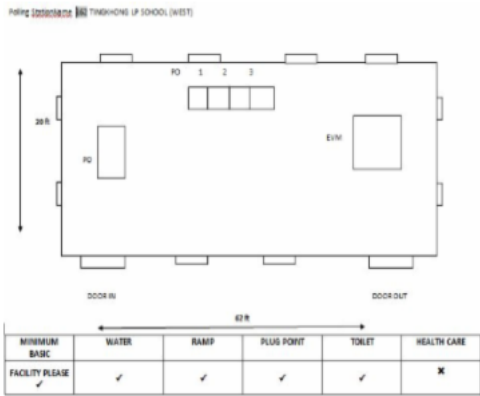

নিৰ্বাচক পঞ্জীয়ন বিষয়াৰ স্বাক্ষৰ

Nazri Naksha

Google Map View

Polling Station Building Front View

ভোটগ্ৰন কেন্দ্ৰৰ সন্মুখৰ দৃশ্য

Cad View

Key MAP View

1 নাম : প্ৰবীন দানহ ডেকা পিতাৰ নাম: বিৰাট দানহ ডেকা ঘৰ নং : 1 বয়স : 43 লিঙ্গ : পুৰুষ	JSV1464591 ফটো উপলব্ধ	2 নাম : অৰুপ দানহ ডেকা পিতাৰ নাম: বিৰাট দানহ ডেকা ঘৰ নং : 1 বয়স : 38 লিঙ্গ : পুৰুষ	JSV1464604 ফটো উপলব্ধ	3 নাম : বহাগী দানহ ডেকা স্বামীৰ নাম: প্ৰবীন দানহ ডেকা ঘৰ নং : 1 বয়স : 37 লিঙ্গ : মহিলা	JSV0166686 ফটো উপলব্ধ
4 নাম : জোনমনি খনিকৰ দানহ ডেকা স্বামীৰ নাম: অৰুপ দানহ ডেকা ঘৰ নং : 1 বয়স : 35 লিঙ্গ : মহিলা	RGK0057232 ফটো উপলব্ধ	5 নাম : বিতুপন দানহ ডেকা পিতাৰ নাম: প্ৰবীন দানহ ডেকা ঘৰ নং : 1 বয়স : 33 লিঙ্গ : পুৰুষ	JSV0204917 ফটো উপলব্ধ	6 নাম : জুন গগৈ দানহ ডেকা স্বামীৰ নাম: বিতুপন দানহ ডেকা ঘৰ নং : 1 বয়স : 27 লিঙ্গ : মহিলা	JSV0583971 ফটো উপলব্ধ
7 নাম : থানেশ্বৰ দানহ ডেকা পিতাৰ নাম: যুগ দানহ ডেকা ঘৰ নং : 2 বয়স : 64 লিঙ্গ : পুৰুষ	JSV1464615 ফটো উপলব্ধ	8 নাম : বীনা দানহ ডেকা স্বামীৰ নাম: থানেশ্বৰ দানহ ডেকা ঘৰ নং : 2 বয়স : 54 লিঙ্গ : মহিলা	JSV1464626 ফটো উপলব্ধ	9 নাম : নবজ্যোতি দানহ ডেকা পিতাৰ নাম: থানেশ্বৰ দানহ ডেকা ঘৰ নং : 2 বয়স : 25 লিঙ্গ : পুৰুষ	JSV7779135 ফটো উপলব্ধ
10 নাম : টুপীৰাম দানহ পিতাৰ নাম: পিতাম্বৰ দানহ ঘৰ নং : 3 বয়স : 60 লিঙ্গ : পুৰুষ	JSV1467807 ফটো উপলব্ধ	# 11 নাম : বস্তী দানহ স্বামীৰ নাম: টুপীৰাম দানহ ঘৰ নং : 3 বয়স : 51 লিঙ্গ : মহিলা	JSV1464648 ফটো উপলব্ধ	12 নাম : কল্যাণ দানহ ডেকা পিতাৰ নাম: টুপীৰাম দানহ ডেকা ঘৰ নং : 3 বয়স : 29 লিঙ্গ : পুৰুষ	JSV0264507 ফটো উপলব্ধ
13 নাম : মন্ট দানহ ডেকা পিতাৰ নাম: টুপীৰাম দানহ ডেকা ঘৰ নং : 3 বয়স : 26 লিঙ্গ : পুৰুষ	JSV0319673 ফটো উপলব্ধ	14 নাম : হিমাদ্ৰী তিনিকুৰীয়া দানহ ডেকা স্বামীৰ নাম: কল্যাণ দানহ ডেকা ঘৰ নং : 03 বয়স : 23 লিঙ্গ : মহিলা	RGK0012690 ফটো উপলব্ধ	15 নাম : লক্ষ্মী দানহ ডেকা পিতাৰ নাম: পিতাম্বৰ দানহ ডেকা ঘৰ নং : 8 বয়স : 54 লিঙ্গ : পুৰুষ	JSV1464659 ফটো উপলব্ধ
16 নাম : তিলো দানহ ডেকা স্বামীৰ নাম: লক্ষী দানহ ডেকা ঘৰ নং : 8 বয়স : 49 লিঙ্গ : মহিলা	JSV1464660 ফটো উপলব্ধ	17 নাম : মমী দানহ ডেকা পিতাৰ নাম: লক্ষী দানহ ডেকা ঘৰ নং : 4 বয়স : 21 লিঙ্গ : মহিলা	RGK0012831 ফটো উপলব্ধ	18 নাম : সংগীতা দানহ স্বামীৰ নাম: ভাস্কৰ দানহ ঘৰ নং : 8ক বয়স : 26 লিঙ্গ : মহিলা	JSV0320192 ফটো উপলব্ধ
19 নাম : কুসুম দানহ ডেকা স্বামীৰ নাম: প্ৰেমেশ্বৰ দানহ ডেকা ঘৰ নং : 8ক বয়স : 60 লিঙ্গ : মহিলা	JSV1464671 ফটো উপলব্ধ	20 নাম : মণিকান্ত দানহ ডেকা পিতাৰ নাম: প্ৰেমেশ্বৰ দানহ ডেকা ঘৰ নং : 8ক বয়স : 39 লিঙ্গ : পুৰুষ	JSV1464693 ফটো উপলব্ধ	21 নাম : পদ্মা দানহ ডেকা স্বামীৰ নাম: মণিকান্ত দানহ ডেকা ঘৰ নং : 8ক বয়স : 35 লিঙ্গ : মহিলা	JSV1778707 ফটো উপলব্ধ
22 নাম : ভাস্কৰ দানহ ডেকা মাতৃৰ নাম: কুচুম দানহ ডেকা ঘৰ নং : 8ক বয়স : 31 লিঙ্গ : পুৰুষ	JSV1778694 ফটো উপলব্ধ	23 নাম : চহেশ্বৰী দানহ স্বামীৰ নাম: তুলন দানহ ঘৰ নং : 5 বয়স : 69 লিঙ্গ : মহিলা	JSV1464717 ফটো উপলব্ধ	24 নাম : তুলন দানহ পিতাৰ নাম: যুগ দানহ ঘৰ নং : 5 বয়স : 61 লিঙ্গ : পুৰুষ	JSV1464706 ফটো উপলব্ধ
25 নাম : নিপেন দানহ পিতাৰ নাম: তোলান দানহ ঘৰ নং : 5 বয়স : 41 লিঙ্গ : পুৰুষ	JSV1464739 ফটো উপলব্ধ	26 নাম : বুদ্ধেশ্বৰ দানহ পিতাৰ নাম: তোলান দানহ ডেকা ঘৰ নং : 5 বয়স : 40 লিঙ্গ : পুৰুষ	JSV1464728 ফটো উপলব্ধ	27 নাম : অমিয়া গগৈ দানহ স্বামীৰ নাম: বুদ্ধেশ্বৰ দানহ ঘৰ নং : 5 বয়স : 39 লিঙ্গ : মহিলা	JSV1464772 ফটো উপলব্ধ
28 নাম : জিতুল দানহ ডেকা পিতাৰ নাম: তোলান দানহ ডেকা ঘৰ নং : 5 বয়স : 37 লিঙ্গ : পুৰুষ	JSV1464740 ফটো উপলব্ধ	29 নাম : সত্যজিৎ দানহ পিতাৰ নাম: তুলন দানহ ঘৰ নং : 5 বয়স : 37 লিঙ্গ : পুৰুষ	JSV1467794 ফটো উপলব্ধ	30 নাম : বিজু গগৈ দানহ স্বামীৰ নাম: জিতুল দানহ ঘৰ নং : 5 বয়স : 36 লিঙ্গ : মহিলা	JSV1467783 ফটো উপলব্ধ