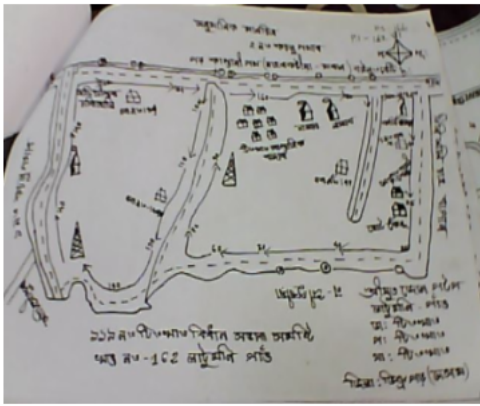

Nazri Naksha