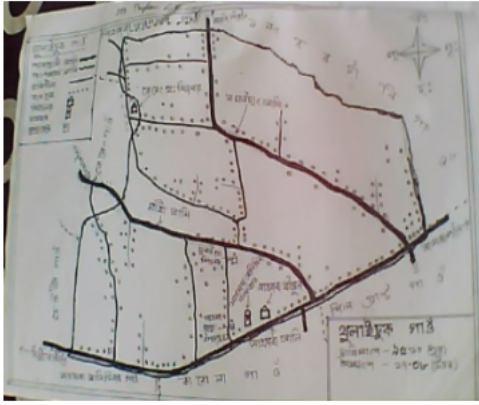

Nazri Naksha