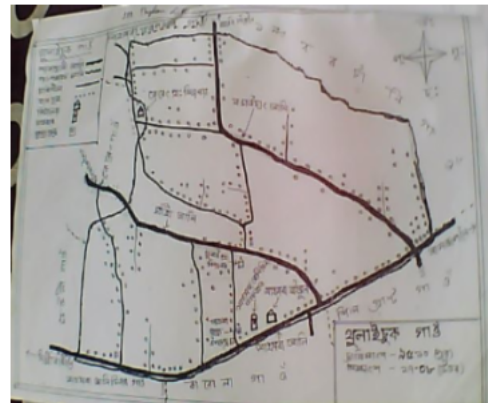

নিৰ্বাচক পঞ্জীয়ন বিষয়াৰ স্বাক্ষৰ

Nazri Naksha

Google Map View

Polling Station Building Front View

ভোটগ্ৰহন কেন্দ্ৰৰ সন্মুখৰ দৃশ্য

Cad View

Key MAP View

1	JSV1704569	ফটো উপলব্ধ
নাম : জবহৰলাল চেতিয়া পিতাৰ নাম: ধনী চেতিয়া ঘৰ নং : ১ বয়স : 69 লিঙ্গ : পুৰুষ		