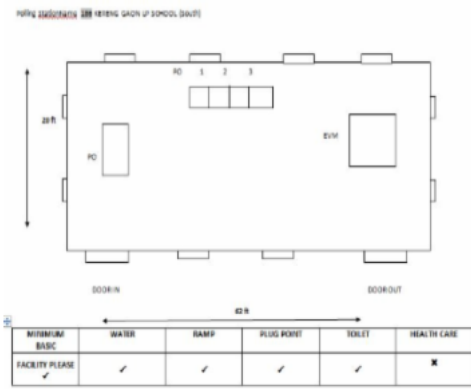

নিৰ্বাচক পঞ্জীয়ন বিষয়াৰ স্বাক্ষৰ

Nazri Naksha

Google Map View

Polling Station Building Front View

ভোটগ্ৰহন কেন্দ্ৰৰ সন্মুখৰ দৃশ্য

Cad View

Key MAP View

1	JSV1704569	ফটো উপলব্ধ
নাম : জবহৰলাল চেতিয়া পিতাৰ নাম: ধনী চেতিয়া ঘৰ নং : ১ বয়স : 69 লিঙ্গ : পুৰুষ		