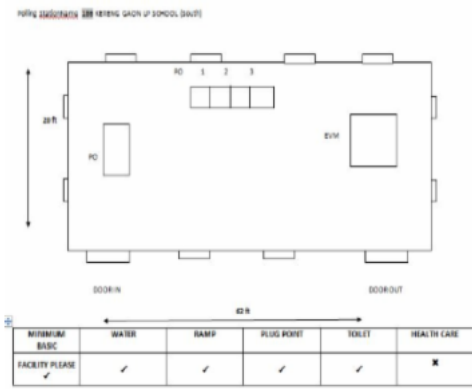

নিৰ্বাচক পঞ্জীয়ন বিষয়াৰ স্বাক্ষৰ

Nazri Naksha

Google Map View

Polling Station Building Front View

ভোটগ্রহন কেন্দ্ৰৰ সন্মুখৰ দৃশ্য

Cad View

Key MAP View

বিধানসভা সমষ্টিৰ নম্বৰ আৰু নাম : 92-নাহৰকটীয়া  
অংশৰ নম্বৰ আৰু নাম : 1-মাহমৰা কপৌছৰা