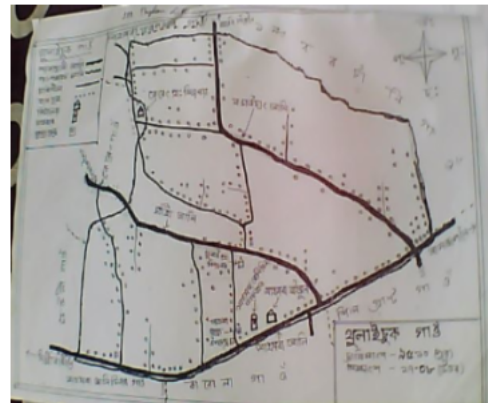

নিৰ্বাচক পঞ্জীয়ন বিষয়াৰ স্বাক্ষৰ

Nazri Naksha

Google Map View

Polling Station Building Front View

ভোটগ্ৰহন কেন্দ্ৰৰ সন্মুখৰ দৃশ্য

Cad View

Key MAP View

1 নাম : টিমোঠীউ কুমাৰ পিতাৰ নাম: অভিনাথ কুমাৰ ঘৰ নং : ১ বয়স : 50 লিঙ্গ : পুৰুষ	JSV1714585 ফটো উপলব্ধ	2 নাম : জ্যোতি কুমাৰ স্বামীৰ নাম: টিমোঠীউ কুমাৰ ঘৰ নং : ১ বয়স : 43 লিঙ্গ : মহিলা	JSV1714596 ফটো উপলব্ধ	3 নাম : বাবলু হৰপাল পিতাৰ নাম: দাউদ হৰপাল ঘৰ নং : ১ বয়স : 52 লিঙ্গ : পুৰুষ	JSV0301804 ফটো উপলব্ধ
4 নাম : এলীনা হৰপাল স্বামীৰ নাম: বাবলু হৰপাল ঘৰ নং : ১ বয়স : 49 লিঙ্গ : মহিলা	JSV0235630 ফটো উপলব্ধ	5 নাম : মাজিনা হৰপাল পিতাৰ নাম: বাবলু হৰপাল ঘৰ নং : ০১ বয়স : 24 লিঙ্গ : মহিলা	JSV1154145 ফটো উপলব্ধ	6 নাম : অনিতা হৰ স্বামীৰ নাম: শাম হৰ ঘৰ নং : ১ বয়স : 44 লিঙ্গ : মহিলা	JSV0566364 ফটো উপলব্ধ
7 নাম : অমৰদীপ কুমাৰ পিতাৰ নাম: নহমিয়া কুমাৰ ঘৰ নং : ১ বয়স : 25 লিঙ্গ : পুৰুষ	JSV1150069 ফটো উপলব্ধ	8 নাম : আনন্দীনা কুমাৰ স্বামীৰ নাম: অমৰদীপ কুমাৰ ঘৰ নং : ১ বয়স : 23 লিঙ্গ : মহিলা	JSV1150143 ফটো উপলব্ধ	9 নাম : জোনাতন কুমাৰ পিতাৰ নাম: মাৰ্থিন কুমাৰ ঘৰ নং : ১ বয়স : 32 লিঙ্গ : পুৰুষ	JSV0187344 ফটো উপলব্ধ
10 নাম : জেউতী কুমাৰ পিতাৰ নাম: মাৰ্থিন কুমাৰ ঘৰ নং : ১ বয়স : 28 লিঙ্গ : মহিলা	JSV0187401 ফটো উপলব্ধ	11 নাম : চুজিতা কুমাৰ স্বামীৰ নাম: জোনাতন কুমাৰ ঘৰ নং : ১ বয়স : 28 লিঙ্গ : মহিলা	JSV0187450 ফটো উপলব্ধ	12 নাম : নহমিয়া কুমাৰ পিতাৰ নাম: জোনাতন কুমাৰ ঘৰ নং : ১ বয়স : 59 লিঙ্গ : পুৰুষ	JSV1714609 ফটো উপলব্ধ
13 নাম : চউল কুমাৰ পিতাৰ নাম: য়োনাতন কুমাৰ ঘৰ নং : ১ বয়স : 54 লিঙ্গ : পুৰুষ	JSV1714643 ফটো উপলব্ধ	14 নাম : মাৰ্থিন কুমাৰ পিতাৰ নাম: অভিনাথ কুমাৰ ঘৰ নং : ১ বয়স : 49 লিঙ্গ : পুৰুষ	JSV1714621 ফটো উপলব্ধ	15 নাম : বিবিকা কুমাৰ স্বামীৰ নাম: মাৰ্থিন কুমাৰ ঘৰ নং : ১ বয়স : 44 লিঙ্গ : মহিলা	JSV1714632 ফটো উপলব্ধ
16 নাম : লুকাচ ট পু পিতাৰ নাম: আচাপ ট পু ঘৰ নং : ২ বয়স : 57 লিঙ্গ : পুৰুষ	JSV1714665 ফটো উপলব্ধ	17 নাম : সীমা টপ্প স্বামীৰ নাম: লুকাচ টপ্প ঘৰ নং : ২ বয়স : 52 লিঙ্গ : মহিলা	JSV0053629 ফটো উপলব্ধ	18 নাম : অশ্য তপ্প পিতাৰ নাম: লোকাচ তপ্প ঘৰ নং : ২ বয়স : 32 লিঙ্গ : পুৰুষ	JSV1722696 ফটো উপলব্ধ
19 নাম : আচাপ টপ্প পিতাৰ নাম: লুকাচ টপ্প ঘৰ নং : ২ বয়স : 27 লিঙ্গ : পুৰুষ	JSV0246652 ফটো উপলব্ধ	20 নাম : নিৰ তপ্প স্বামীৰ নাম: অশ্য তপ্প ঘৰ নং : ২ বয়স : 27 লিঙ্গ : মহিলা	JSV0566406 ফটো উপলব্ধ	21 নাম : বিলাসী টপ্প স্বামীৰ নাম: আচাপ টপ্প ঘৰ নং : ২ বয়স : 24 লিঙ্গ : মহিলা	JSV0568444 ফটো উপলব্ধ
22 নাম : আন্দিয়াচ চনবিশ্ৰা অন্যান্য: হামন টপ্প ঘৰ নং : ৩ বয়স : 54 লিঙ্গ : পুৰুষ	JSV1714687 ফটো উপলব্ধ	23 নাম : কেলমেন চনবিশ্ৰা পিতাৰ নাম: আন্দিয়াচ চনবিশ্ৰা ঘৰ নং : ৩ বয়স : 34 লিঙ্গ : পুৰুষ	JSV0246660 ফটো উপলব্ধ	24 নাম : হামান চনবিশ্ৰা পিতাৰ নাম: আন্দিয়াচ চনবিশ্ৰা ঘৰ নং : ৩ বয়স : 32 লিঙ্গ : পুৰুষ	JSV0246694 ফটো উপলব্ধ
25 নাম : শ্ৰীতি চনবিশ্ৰা স্বামীৰ নাম: হামান চনবিশ্ৰা ঘৰ নং : ৩ বয়স : 31 লিঙ্গ : মহিলা	JSV0246702 ফটো উপলব্ধ	26 নাম : মাৰ্থা টপ্প স্বামীৰ নাম: গিদিয়ন টপ্প ঘৰ নং : ৪ বয়স : 64 লিঙ্গ : মহিলা	JSV1714712 ফটো উপলব্ধ	27 নাম : হোলিচন টপ্প পিতাৰ নাম: গিডিয়ন টোপ্পো ঘৰ নং : ৪ বয়স : 44 লিঙ্গ : পুৰুষ	JSV1714723 ফটো উপলব্ধ
28 নাম : মেনচন টপ্প পিতাৰ নাম: গিদিয়ন টপ্প ঘৰ নং : ৪ বয়স : 42 লিঙ্গ : পুৰুষ	JSV1714734 ফটো উপলব্ধ	29 নাম : গিলবাৰ্ট টোপ্পো পিতাৰ নাম: গিদিয়ন টপ্প ঘৰ নং : ৪ বয়স : 38 লিঙ্গ : পুৰুষ	JSV1714756 ফটো উপলব্ধ	30 নাম : মঞ্জু ধাদুমীয়া স্বামীৰ নাম: হৰিচৰন ধাদুমীয়া ঘৰ নং : ৪ বয়স : 48 লিঙ্গ : মহিলা	JSV1722436 ফটো উপলব্ধ