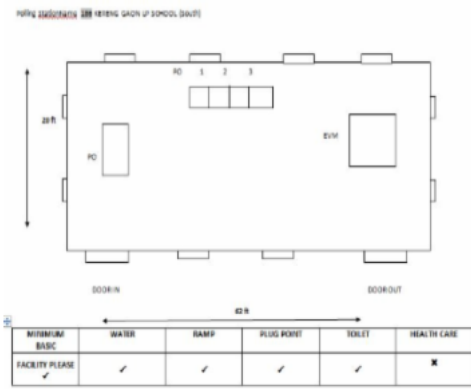

নিৰ্বাচক পঞ্জীয়ন বিষয়াৰ স্বাক্ষৰ

Nazri Naksha

Google Map View

Polling Station Building Front View

ভোটগ্ৰহন কেন্দ্ৰৰ সন্মুখৰ দৃশ্য

Cad View

Key MAP View

1 নাম : টিমোঠীউ কুমাৰ পিতাৰ নাম: অভিনাথ কুমাৰ ঘৰ নং : ১ বয়স : 50 লিঙ্গ : পুৰুষ	JSV1714585 ফটো উপলব্ধ	2 নাম : জ্যোতি কুমাৰ স্বামীৰ নাম: টিমোঠীউ কুমাৰ ঘৰ নং : ১ বয়স : 43 লিঙ্গ : মহিলা	JSV1714596 ফটো উপলব্ধ	3 নাম : বাবলু হৰপাল পিতাৰ নাম: দাউদ হৰপাল ঘৰ নং : ১ বয়স : 52 লিঙ্গ : পুৰুষ	JSV0301804 ফটো উপলব্ধ
4 নাম : এলীনা হৰপাল স্বামীৰ নাম: বাবলু হৰপাল ঘৰ নং : ১ বয়স : 49 লিঙ্গ : মহিলা	JSV0235630 ফটো উপলব্ধ	5 নাম : মাজিনা হৰপাল পিতাৰ নাম: বাবলু হৰপাল ঘৰ নং : ০১ বয়স : 24 লিঙ্গ : মহিলা	JSV1154145 ফটো উপলব্ধ	6 নাম : অনিতা হৰ স্বামীৰ নাম: শাম হৰ ঘৰ নং : ১ বয়স : 44 লিঙ্গ : মহিলা	JSV0566364 ফটো উপলব্ধ
7 নাম : অমৰদীপ কুমাৰ পিতাৰ নাম: নহমিয়া কুমাৰ ঘৰ নং : ১ বয়স : 25 লিঙ্গ : পুৰুষ	JSV1150069 ফটো উপলব্ধ	8 নাম : আনন্দীনা কুমাৰ স্বামীৰ নাম: অমৰদীপ কুমাৰ ঘৰ নং : ১ বয়স : 23 লিঙ্গ : মহিলা	JSV1150143 ফটো উপলব্ধ	9 নাম : জোনাতন কুমাৰ পিতাৰ নাম: মাৰ্থিন কুমাৰ ঘৰ নং : ১ বয়স : 32 লিঙ্গ : পুৰুষ	JSV0187344 ফটো উপলব্ধ
10 নাম : জেউতী কুমাৰ পিতাৰ নাম: মাৰ্থিন কুমাৰ ঘৰ নং : ১ বয়স : 28 লিঙ্গ : মহিলা	JSV0187401 ফটো উপলব্ধ	11 নাম : চুজিতা কুমাৰ স্বামীৰ নাম: জোনাতন কুমাৰ ঘৰ নং : ১ বয়স : 28 লিঙ্গ : মহিলা	JSV0187450 ফটো উপলব্ধ	12 নাম : নহমিয়া কুমাৰ পিতাৰ নাম: জোনাতন কুমাৰ ঘৰ নং : ১ বয়স : 59 লিঙ্গ : পুৰুষ	JSV1714609 ফটো উপলব্ধ
13 নাম : চউল কুমাৰ পিতাৰ নাম: য়োনাতন কুমাৰ ঘৰ নং : ১ বয়স : 54 লিঙ্গ : পুৰুষ	JSV1714643 ফটো উপলব্ধ	14 নাম : মাৰ্থিন কুমাৰ পিতাৰ নাম: অভিনাথ কুমাৰ ঘৰ নং : ১ বয়স : 49 লিঙ্গ : পুৰুষ	JSV1714621 ফটো উপলব্ধ	15 নাম : বিবিকা কুমাৰ স্বামীৰ নাম: মাৰ্থিন কুমাৰ ঘৰ নং : ১ বয়স : 44 লিঙ্গ : মহিলা	JSV1714632 ফটো উপলব্ধ
16 নাম : লুকাচ ট পু পিতাৰ নাম: আচাপ ট পু ঘৰ নং : ২ বয়স : 57 লিঙ্গ : পুৰুষ	JSV1714665 ফটো উপলব্ধ	17 নাম : সীমা টপ্প স্বামীৰ নাম: লুকাচ টপ্প ঘৰ নং : ২ বয়স : 52 লিঙ্গ : মহিলা	JSV0053629 ফটো উপলব্ধ	18 নাম : অশ্য তপ্প পিতাৰ নাম: লোকাচ তপ্প ঘৰ নং : ২ বয়স : 32 লিঙ্গ : পুৰুষ	JSV1722696 ফটো উপলব্ধ
19 নাম : আচাপ টপ্প পিতাৰ নাম: লুকাচ টপ্প ঘৰ নং : ২ বয়স : 27 লিঙ্গ : পুৰুষ	JSV0246652 ফটো উপলব্ধ	20 নাম : নিৰ তপ্প স্বামীৰ নাম: অশ্য তপ্প ঘৰ নং : ২ বয়স : 27 লিঙ্গ : মহিলা	JSV0566406 ফটো উপলব্ধ	21 নাম : বিলাসী টপ্প স্বামীৰ নাম: আচাপ টপ্প ঘৰ নং : ২ বয়স : 24 লিঙ্গ : মহিলা	JSV0568444 ফটো উপলব্ধ
22 নাম : আন্দিয়াচ চনবিশ্ৰা অন্যান্য: হামন টপ্প ঘৰ নং : ৩ বয়স : 54 লিঙ্গ : পুৰুষ	JSV1714687 ফটো উপলব্ধ	23 নাম : কেলমেন চনবিশ্ৰা পিতাৰ নাম: আন্দিয়াচ চনবিশ্ৰা ঘৰ নং : ৩ বয়স : 34 লিঙ্গ : পুৰুষ	JSV0246660 ফটো উপলব্ধ	24 নাম : হামান চনবিশ্ৰা পিতাৰ নাম: আন্দিয়াচ চনবিশ্ৰা ঘৰ নং : ৩ বয়স : 32 লিঙ্গ : পুৰুষ	JSV0246694 ফটো উপলব্ধ
25 নাম : শ্ৰীতি চনবিশ্ৰা স্বামীৰ নাম: হামান চনবিশ্ৰা ঘৰ নং : ৩ বয়স : 31 লিঙ্গ : মহিলা	JSV0246702 ফটো উপলব্ধ	26 নাম : মাৰ্থা টপ্প স্বামীৰ নাম: গিদিয়ন টপ্প ঘৰ নং : ৪ বয়স : 64 লিঙ্গ : মহিলা	JSV1714712 ফটো উপলব্ধ	27 নাম : হোলিচন টপ্প পিতাৰ নাম: গিডিয়ন টোপ্পো ঘৰ নং : ৪ বয়স : 44 লিঙ্গ : পুৰুষ	JSV1714723 ফটো উপলব্ধ
28 নাম : মেনচন টপ্প পিতাৰ নাম: গিদিয়ন টপ্প ঘৰ নং : ৪ বয়স : 42 লিঙ্গ : পুৰুষ	JSV1714734 ফটো উপলব্ধ	29 নাম : গিলবাৰ্ট টোপ্পো পিতাৰ নাম: গিদিয়ন টপ্প ঘৰ নং : ৪ বয়স : 38 লিঙ্গ : পুৰুষ	JSV1714756 ফটো উপলব্ধ	30 নাম : মঞ্জু ধাদুমীয়া স্বামীৰ নাম: হৰিচৰন ধাদুমীয়া ঘৰ নং : ৪ বয়স : 48 লিঙ্গ : মহিলা	JSV1722436 ফটো উপলব্ধ