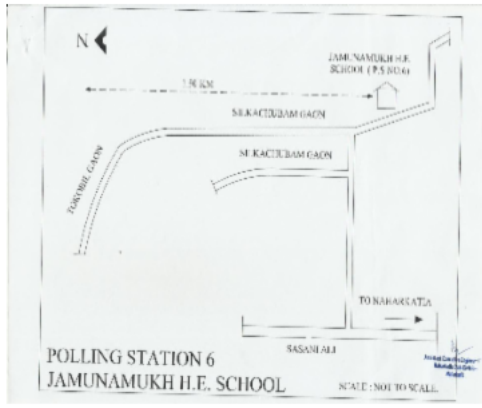

Nazri Naksha