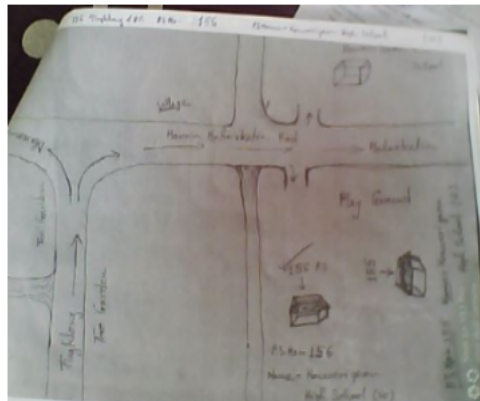

নিৰ্বাচক পঞ্জীয়ন বিষয়াৰ স্বাক্ষৰ

Nazri Naksha

Google Map View

Polling Station Building Front View

ভোটগ্ৰহন কেন্দ্ৰৰ সন্মুখৰ দৃশ্য

Cad View

Key MAP View

1 নাম : পাৰুল বৰুৱা গগৈ স্বামীৰ নাম: মানস প্ৰতিম গগৈ ঘৰ নং : 0 বয়স : 34 লিঙ্গ : মহিলা	JSV0298265 ফটো উপলব্ধ	2 নাম : টিংকি মনি গগৈ স্বামীৰ নাম: বিকল্প গগৈ ঘৰ নং : 1 বয়স : 23 লিঙ্গ : মহিলা	RGK0045245 ফটো উপলব্ধ	3 নাম : মানস গগৈ পিতাৰ নাম: বাবুল গগৈ ঘৰ নং : 1ক বয়স : 29 লিঙ্গ : পুৰুষ	JSV0001479 ফটো উপলব্ধ
4 নাম : চুমি গগৈ স্বামীৰ নাম: মানস গগৈ ঘৰ নং : 1ক বয়স : 28 লিঙ্গ : মহিলা	RGK0061283 ফটো উপলব্ধ	5 নাম : বিকল্প গগৈ পিতাৰ নাম: বাবুল গগৈ ঘৰ নং : 1ক বয়স : 25 লিঙ্গ : পুৰুষ	JSV0479600 ফটো উপলব্ধ	6 নাম : বাবুল গগৈ পিতাৰ নাম: লালিধৰ গগৈ ঘৰ নং : 1ক বয়স : 54 লিঙ্গ : পুৰুষ	JSV1424573 ফটো উপলব্ধ
7 নাম : নিজৰা গগৈ স্বামীৰ নাম: বাবুল গগৈ ঘৰ নং : 1ক বয়স : 49 লিঙ্গ : মহিলা	JSV1424584 ফটো উপলব্ধ	8 নাম : সোনালী গগৈ পিতাৰ নাম: পুলিচন গগৈ ঘৰ নং : 2 বয়স : 49 লিঙ্গ : পুৰুষ	JSV1424619 ফটো উপলব্ধ	9 নাম : জিৰেণ গগৈ পিতাৰ নাম: পুলিচন গগৈ ঘৰ নং : 2 বয়স : 47 লিঙ্গ : পুৰুষ	JSV1424620 ফটো উপলব্ধ
10 নাম : জ্যোত স্না গগৈ স্বামীৰ নাম: সোনালী গগৈ ঘৰ নং : 2 বয়স : 44 লিঙ্গ : মহিলা	JSV1424631 ফটো উপলব্ধ	11 নাম : নিৰ্মালী গগৈ স্বামীৰ নাম: বিভিষণ গগৈ ঘৰ নং : 2 বয়স : 43 লিঙ্গ : মহিলা	JSV1424642 ফটো উপলব্ধ	12 নাম : নিৰুমাই গগৈ পিতাৰ নাম: পুলিচন গগৈ ঘৰ নং : 2 বয়স : 43 লিঙ্গ : মহিলা	JSV1424653 ফটো উপলব্ধ
13 নাম : উজ্জল গগৈ পিতাৰ নাম: জিৰেন গগৈ ঘৰ নং : 2 বয়স : 25 লিঙ্গ : পুৰুষ	JSV0434647 ফটো উপলব্ধ	14 নাম : শশাংকৰ গগৈ অন্যান্য: সোনালী গগৈ ঘৰ নং : 2 বয়স : 21 লিঙ্গ : পুৰুষ	JSV7781792 ফটো উপলব্ধ	15 নাম : চন্দন গগৈ পিতাৰ নাম: জিৰেন গগৈ ঘৰ নং : 2 বয়স : 19 লিঙ্গ : পুৰুষ	RGK0063206 ফটো উপলব্ধ
16 নাম : সিতা গগৈ স্বামীৰ নাম: কেশব গগৈ ঘৰ নং : 3 বয়স : 67 লিঙ্গ : মহিলা	JSV1424675 ফটো উপলব্ধ	17 নাম : লিট গগৈ পিতাৰ নাম: কেশব গগৈ ঘৰ নং : 3 বয়স : 44 লিঙ্গ : পুৰুষ	JSV1424686 ফটো উপলব্ধ	18 নাম : কল্পনা গগৈ পিতাৰ নাম: পদ্ম গগৈ ঘৰ নং : 3 বয়স : 40 লিঙ্গ : মহিলা	JSV1432991 ফটো উপলব্ধ
19 নাম : বিতোপন গগৈ পিতাৰ নাম: কেশব গগৈ ঘৰ নং : 3 বয়স : 39 লিঙ্গ : পুৰুষ	JSV1424697 ফটো উপলব্ধ	20 নাম : তুলসীমনি গগৈ পিতাৰ নাম: বিতোপন গগৈ ঘৰ নং : 3 বয়স : 38 লিঙ্গ : মহিলা	JSV1435763 ফটো উপলব্ধ	21 নাম : গণিতা গগৈ স্বামীৰ নাম: কুলাৰাম গগৈ ঘৰ নং : 8 বয়স : 79 লিঙ্গ : মহিলা	JSV1424700 ফটো উপলব্ধ
22 নাম : ৰামচন্দ্ৰ গগৈ পিতাৰ নাম: কুলাৰাম গগৈ ঘৰ নং : 8 বয়স : 49 লিঙ্গ : পুৰুষ	JSV1424711 ফটো উপলব্ধ	23 নাম : বিনীতা গগৈ স্বামীৰ নাম: ৰামচন্দ্ৰ গগৈ ঘৰ নং : 8 বয়স : 45 লিঙ্গ : মহিলা	JSV1424722 ফটো উপলব্ধ	24 নাম : মণ্ট গগৈ পিতাৰ নাম: কুলাৰাম গগৈ ঘৰ নং : 8 বয়স : 41 লিঙ্গ : পুৰুষ	JSV1424733 ফটো উপলব্ধ
25 নাম : পদ্মা গগৈ স্বামীৰ নাম: মণ্ট গগৈ ঘৰ নং : 8 বয়স : 38 লিঙ্গ : মহিলা	JSV1777077 ফটো উপলব্ধ	26 নাম : গহিন গগৈ পিতাৰ নাম: ৰাম চন্দ্ৰ গগৈ ঘৰ নং : 8 বয়স : 24 লিঙ্গ : পুৰুষ	JSV0434605 ফটো উপলব্ধ	27 নাম : দিপশিখা গগৈ পিতাৰ নাম: ৰামচন্দ্ৰ গগৈ ঘৰ নং : 4 বয়স : 22 লিঙ্গ : মহিলা	RGK0053843 ফটো উপলব্ধ
28 নাম : ধনমলা বড়া স্বামীৰ নাম: বলোৰাম বড়া ঘৰ নং : 5 বয়স : 74 লিঙ্গ : মহিলা	JSV1424744 ফটো উপলব্ধ	29 নাম : হৰেন বড়া পিতাৰ নাম: বলোৰাম বড়া ঘৰ নং : 5 বয়স : 49 লিঙ্গ : পুৰুষ	JSV1424755 ফটো উপলব্ধ	30 নাম : বিপল বড়া পিতাৰ নাম: বলোৰাম বড়া ঘৰ নং : 5 বয়স : 47 লিঙ্গ : পুৰুষ	JSV1424766 ফটো উপলব্ধ