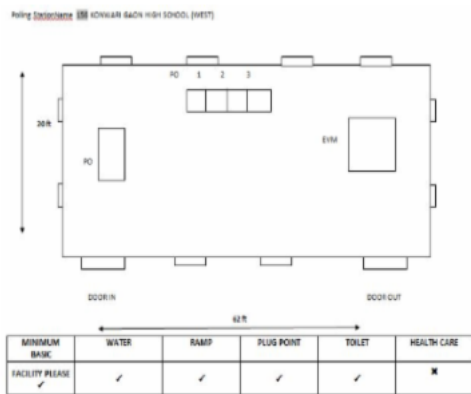

নিৰ্বাচক পঞ্জীয়ন বিষয়াৰ স্বাক্ষৰ

Nazri Naksha

Google Map View

Polling Station Building Front View

ভোটগ্ৰহন কেন্দ্ৰৰ সন্মুখৰ দৃশ্য

Cad View

Key MAP View

1 নাম : পাৰুল বৰুৱা গগৈ স্বামীৰ নাম: মানস প্ৰতিম গগৈ ঘৰ নং : 0 বয়স : 34 লিঙ্গ : মহিলা	JSV0298265 ফটো উপলব্ধ	2 নাম : টিংকি মনি গগৈ স্বামীৰ নাম: বিকল্প গগৈ ঘৰ নং : 1 বয়স : 23 লিঙ্গ : মহিলা	RGK0045245 ফটো উপলব্ধ	3 নাম : মানস গগৈ পিতাৰ নাম: বাবুল গগৈ ঘৰ নং : 1ক বয়স : 29 লিঙ্গ : পুৰুষ	JSV0001479 ফটো উপলব্ধ
4 নাম : চুমি গগৈ স্বামীৰ নাম: মানস গগৈ ঘৰ নং : 1ক বয়স : 28 লিঙ্গ : মহিলা	RGK0061283 ফটো উপলব্ধ	5 নাম : বিকল্প গগৈ পিতাৰ নাম: বাবুল গগৈ ঘৰ নং : 1ক বয়স : 25 লিঙ্গ : পুৰুষ	JSV0479600 ফটো উপলব্ধ	6 নাম : বাবুল গগৈ পিতাৰ নাম: লালিধৰ গগৈ ঘৰ নং : 1ক বয়স : 54 লিঙ্গ : পুৰুষ	JSV1424573 ফটো উপলব্ধ
7 নাম : নিজৰা গগৈ স্বামীৰ নাম: বাবুল গগৈ ঘৰ নং : 1ক বয়স : 49 লিঙ্গ : মহিলা	JSV1424584 ফটো উপলব্ধ	8 নাম : সোনালী গগৈ পিতাৰ নাম: পুলিচন গগৈ ঘৰ নং : 2 বয়স : 49 লিঙ্গ : পুৰুষ	JSV1424619 ফটো উপলব্ধ	9 নাম : জিৰেণ গগৈ পিতাৰ নাম: পুলিচন গগৈ ঘৰ নং : 2 বয়স : 47 লিঙ্গ : পুৰুষ	JSV1424620 ফটো উপলব্ধ
10 নাম : জ্যোত স্না গগৈ স্বামীৰ নাম: সোনালী গগৈ ঘৰ নং : 2 বয়স : 44 লিঙ্গ : মহিলা	JSV1424631 ফটো উপলব্ধ	11 নাম : নিৰ্মালী গগৈ স্বামীৰ নাম: বিভিষণ গগৈ ঘৰ নং : 2 বয়স : 43 লিঙ্গ : মহিলা	JSV1424642 ফটো উপলব্ধ	12 নাম : নিৰুমাই গগৈ পিতাৰ নাম: পুলিচন গগৈ ঘৰ নং : 2 বয়স : 43 লিঙ্গ : মহিলা	JSV1424653 ফটো উপলব্ধ
13 নাম : উজ্জল গগৈ পিতাৰ নাম: জিৰেন গগৈ ঘৰ নং : 2 বয়স : 25 লিঙ্গ : পুৰুষ	JSV0434647 ফটো উপলব্ধ	14 নাম : শশাংকৰ গগৈ অন্যান্য: সোনালী গগৈ ঘৰ নং : 2 বয়স : 21 লিঙ্গ : পুৰুষ	JSV7781792 ফটো উপলব্ধ	15 নাম : চন্দন গগৈ পিতাৰ নাম: জিৰেন গগৈ ঘৰ নং : 2 বয়স : 19 লিঙ্গ : পুৰুষ	RGK0063206 ফটো উপলব্ধ
16 নাম : সিতা গগৈ স্বামীৰ নাম: কেশব গগৈ ঘৰ নং : 3 বয়স : 67 লিঙ্গ : মহিলা	JSV1424675 ফটো উপলব্ধ	17 নাম : লিট গগৈ পিতাৰ নাম: কেশব গগৈ ঘৰ নং : 3 বয়স : 44 লিঙ্গ : পুৰুষ	JSV1424686 ফটো উপলব্ধ	18 নাম : কল্পনা গগৈ পিতাৰ নাম: পদ্ম গগৈ ঘৰ নং : 3 বয়স : 40 লিঙ্গ : মহিলা	JSV1432991 ফটো উপলব্ধ
19 নাম : বিতোপন গগৈ পিতাৰ নাম: কেশব গগৈ ঘৰ নং : 3 বয়স : 39 লিঙ্গ : পুৰুষ	JSV1424697 ফটো উপলব্ধ	20 নাম : তুলসীমনি গগৈ পিতাৰ নাম: বিতোপন গগৈ ঘৰ নং : 3 বয়স : 38 লিঙ্গ : মহিলা	JSV1435763 ফটো উপলব্ধ	21 নাম : গণিতা গগৈ স্বামীৰ নাম: কুলাৰাম গগৈ ঘৰ নং : 8 বয়স : 79 লিঙ্গ : মহিলা	JSV1424700 ফটো উপলব্ধ
22 নাম : ৰামচন্দ্ৰ গগৈ পিতাৰ নাম: কুলাৰাম গগৈ ঘৰ নং : 8 বয়স : 49 লিঙ্গ : পুৰুষ	JSV1424711 ফটো উপলব্ধ	23 নাম : বিনীতা গগৈ স্বামীৰ নাম: ৰামচন্দ্ৰ গগৈ ঘৰ নং : 8 বয়স : 45 লিঙ্গ : মহিলা	JSV1424722 ফটো উপলব্ধ	24 নাম : মণ্ট গগৈ পিতাৰ নাম: কুলাৰাম গগৈ ঘৰ নং : 8 বয়স : 41 লিঙ্গ : পুৰুষ	JSV1424733 ফটো উপলব্ধ
25 নাম : পদ্মা গগৈ স্বামীৰ নাম: মণ্ট গগৈ ঘৰ নং : 8 বয়স : 38 লিঙ্গ : মহিলা	JSV1777077 ফটো উপলব্ধ	26 নাম : গহিন গগৈ পিতাৰ নাম: ৰাম চন্দ্ৰ গগৈ ঘৰ নং : 8 বয়স : 24 লিঙ্গ : পুৰুষ	JSV0434605 ফটো উপলব্ধ	27 নাম : দিপশিখা গগৈ পিতাৰ নাম: ৰামচন্দ্ৰ গগৈ ঘৰ নং : 4 বয়স : 22 লিঙ্গ : মহিলা	RGK0053843 ফটো উপলব্ধ
28 নাম : ধনমলা বড়া স্বামীৰ নাম: বলোৰাম বড়া ঘৰ নং : 5 বয়স : 74 লিঙ্গ : মহিলা	JSV1424744 ফটো উপলব্ধ	29 নাম : হৰেন বড়া পিতাৰ নাম: বলোৰাম বড়া ঘৰ নং : 5 বয়স : 49 লিঙ্গ : পুৰুষ	JSV1424755 ফটো উপলব্ধ	30 নাম : বিপল বড়া পিতাৰ নাম: বলোৰাম বড়া ঘৰ নং : 5 বয়স : 47 লিঙ্গ : পুৰুষ	JSV1424766 ফটো উপলব্ধ