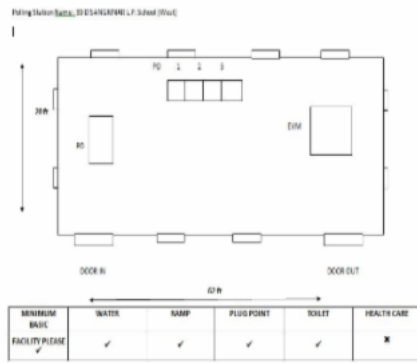

নিৰ্বাচক পঞ্জীয়ন বিষয়াৰ স্বাক্ষৰ

Nazri Naksha

Google Map View

Polling Station Building Front View

ভোটগ্ৰহন কেন্দ্ৰৰ সন্মুখৰ দৃশ্য

Cad View

Key MAP View

1 নাম : প্রফুল্ল গগৈ পিতাৰ নাম: শিৰালাল গগৈ ঘৰ নং : 1 বয়স : 70 লিঙ্গ : পুৰুষ	CRX3734563 ফটো উপলব্ধ	2 নাম : খগেশ্বৰী গগৈ স্বামীৰ নাম: প্রফুল্ল ঘৰ নং : 1 বয়স : 65 লিঙ্গ : মহিলা	CRX3734574 ফটো উপলব্ধ	3 নাম : বুৰুল গগৈ পিতাৰ নাম: প্রফুল্ল গগৈ ঘৰ নং : 1 বয়স : 49 লিঙ্গ : পুৰুষ	CRX3734585 ফটো উপলব্ধ
#2 4 নাম : দিবাংশু গগৈ পিতাৰ নাম: প্রফুল্ল গগৈ ঘৰ নং : 1 বয়স : 37 লিঙ্গ : পুৰুষ	CRX3734609 ফটো উপলব্ধ	5 নাম : জোনমণি গগৈ স্বামীৰ নাম: বুৰুল গগৈ ঘৰ নং : 1 বয়স : 37 লিঙ্গ : মহিলা	CRX3734610 ফটো উপলব্ধ	6 নাম : নবমিতা গগৈ স্বামীৰ নাম: দিবাংশু গগৈ ঘৰ নং : 1 বয়স : 33 লিঙ্গ : মহিলা	CRX0427153 ফটো উপলব্ধ
7 নাম : শংকৰ তাঁতী পিতাৰ নাম: জহন তাঁতী ঘৰ নং : 2 বয়স : 65 লিঙ্গ : পুৰুষ	CRX3734621 ফটো উপলব্ধ	8 নাম : উলাচমণী তাঁতী স্বামীৰ নাম: শংকৰ তাঁতী ঘৰ নং : 2 বয়স : 57 লিঙ্গ : মহিলা	CRX3734632 ফটো উপলব্ধ	9 নাম : দিপক তাঁতী পিতাৰ নাম: শংকৰ তাঁতী ঘৰ নং : 2 বয়স : 43 লিঙ্গ : পুৰুষ	CRX3734643 ফটো উপলব্ধ
10 নাম : মনিষা তাঁতী স্বামীৰ নাম: দিপক তাঁতী ঘৰ নং : 2 বয়স : 41 লিঙ্গ : মহিলা	CRX3734654 ফটো উপলব্ধ	11 নাম : সঞ্জয় তাঁতী পিতাৰ নাম: শংকৰ তাঁতী ঘৰ নং : 2 বয়স : 39 লিঙ্গ : পুৰুষ	CRX3734665 ফটো উপলব্ধ	12 নাম : বুধুৱা তাঁতী পিতাৰ নাম: শংকৰ তাঁতী ঘৰ নং : 2 বয়স : 34 লিঙ্গ : পুৰুষ	CRX3744352 ফটো উপলব্ধ
13 নাম : বিস্তী তাঁতী স্বামীৰ নাম: সঞ্জয় তাঁতী ঘৰ নং : 2 বয়স : 33 লিঙ্গ : মহিলা	CRX0052449 ফটো উপলব্ধ	14 নাম : ভাগ্যমণী তাঁতী স্বামীৰ নাম: বুধুৱা তাঁতী ঘৰ নং : 2 বয়স : 29 লিঙ্গ : মহিলা	CRX0052837 ফটো উপলব্ধ	15 নাম : ৰঞ্জিতা তাঁতী পিতাৰ নাম: শংকৰ তাঁতী ঘৰ নং : 2 বয়স : 27 লিঙ্গ : মহিলা	CRX0240630 ফটো উপলব্ধ
16 নাম : অজয় তাঁতী পিতাৰ নাম: শংকৰ তাঁতী ঘৰ নং : 2 বয়স : 26 লিঙ্গ : পুৰুষ	CRX0241083 ফটো উপলব্ধ	17 নাম : মামণি তাঁতী পিতাৰ নাম: শঙ্কৰ তাঁতী ঘৰ নং : 2 বয়স : 25 লিঙ্গ : মহিলা	CRX0373464 ফটো উপলব্ধ	18 নাম : ৰমেশ্বৰী কোঁৱৰ স্বামীৰ নাম: কৃষ্ণেশ্বৰ কোঁৱৰ ঘৰ নং : 3 বয়স : 59 লিঙ্গ : মহিলা	CRX3734676 ফটো উপলব্ধ
19 নাম : হৰিৰাম কোঁৱৰ পিতাৰ নাম: কৃষ্ণেশ্বৰ কোঁৱৰ ঘৰ নং : 3 বয়স : 42 লিঙ্গ : পুৰুষ	CRX3734687 ফটো উপলব্ধ	20 নাম : বকুল কোঁৱৰ পিতাৰ নাম: কৃষ্ণেশ্বৰ কোঁৱৰ ঘৰ নং : 3 বয়স : 40 লিঙ্গ : পুৰুষ	CRX3734698 ফটো উপলব্ধ	21 নাম : নিৰ কোঁৱৰ স্বামীৰ নাম: হৰিৰাম কোঁৱৰ ঘৰ নং : 3 বয়স : 39 লিঙ্গ : মহিলা	CRX3734723 ফটো উপলব্ধ
22 নাম : জগন্নাথ কোঁৱৰ পিতাৰ নাম: কৃষ্ণেশ্বৰ কোঁৱৰ ঘৰ নং : 3 বয়স : 38 লিঙ্গ : পুৰুষ	CRX3734701 ফটো উপলব্ধ	23 নাম : লক্ষী কন্দ স্বামীৰ নাম: অশোক কন্দ ঘৰ নং : 3 বয়স : 36 লিঙ্গ : মহিলা	CRX0094672 ফটো উপলব্ধ	24 নাম : ভোলানাথ কোঁৱৰ পিতাৰ নাম: কৃষ্ণেশ্বৰ কোঁৱৰ ঘৰ নং : 3 বয়স : 34 লিঙ্গ : পুৰুষ	CRX3734712 ফটো উপলব্ধ
25 নাম : বুলবলি কোঁৱৰ স্বামীৰ নাম: জগন্নাথ কোঁৱৰ ঘৰ নং : 3 বয়স : 32 লিঙ্গ : মহিলা	CRX0225805 ফটো উপলব্ধ	26 নাম : ভাগ্যৱতী গগৈ কোঁৱৰ স্বামীৰ নাম: ভোলানাথ কোঁৱৰ ঘৰ নং : 3 বয়স : 29 লিঙ্গ : মহিলা	CRX0306985 ফটো উপলব্ধ	27 নাম : মুন সোনোৱাল কোঁৱৰ স্বামীৰ নাম: বকুল কোঁৱৰ ঘৰ নং : 3 বয়স : 28 লিঙ্গ : মহিলা	CRX0225466 ফটো উপলব্ধ
E 28 নাম : গেজু পাহাৰীয়া পিতাৰ নাম: হৰি পাহাৰীয়া ঘৰ নং : 8 বয়স : 77 লিঙ্গ : পুৰুষ	CRX3734734 ফটো উপলব্ধ	29 নাম : লাল পাহাৰীয়া পিতাৰ নাম: গেজু পাহাৰীয়া ঘৰ নং : 8 বয়স : 51 লিঙ্গ : পুৰুষ	CRX3734756 ফটো উপলব্ধ	30 নাম : লক্ষী পাহাৰীয়া স্বামীৰ নাম: লাল পাহাৰীয়া ঘৰ নং : 8 বয়স : 47 লিঙ্গ : মহিলা	CRX3734767 ফটো উপলব্ধ