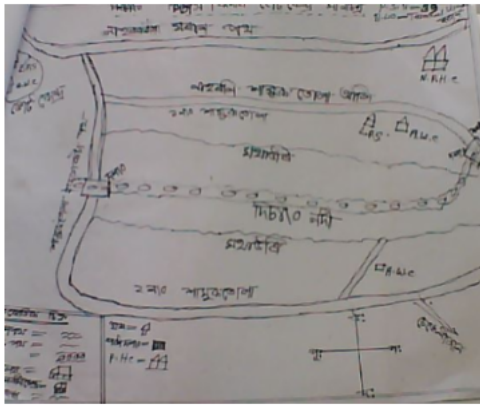

Nazri Naksha