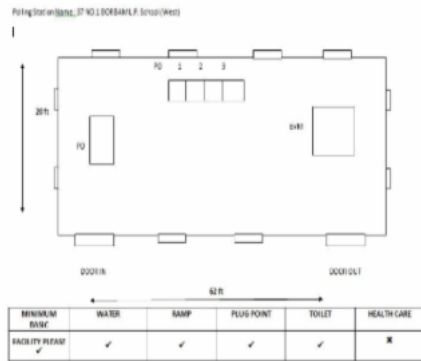

নিৰ্বাচক পঞ্জীয়ন বিষয়াৰ স্বাক্ষৰ

Nazri Naksha

Google Map View

Polling Station Building Front View

ভোটগ্ৰহন কেন্দ্ৰৰ সন্মুখৰ দৃশ্য

Cad View

Key MAP View

S 1 RGK0042101
নাম : বিকমনি চাৰিঙীয়া ফুকন
পিতাৰ নাম: কমলা চাৰিঙীয়া ফুকন
ঘৰ নং : 0
বয়স : 24 লিঙ্গ : মহিলা
ফটো উপলব্ধ