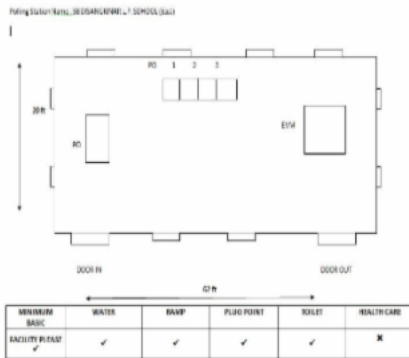

নিৰ্বাচক পঞ্জীয়ন বিষয়াৰ স্বাক্ষৰ

Nazri Naksha

Google Map View

Polling Station Building Front View

ভোটগ্ৰহন কেন্দ্ৰৰ সন্মুখৰ দৃশ্য

Cad View

Key MAP View

বিধানসভা সমষ্টিৰ নম্বৰ আৰু নাম : 92-নাহৰকটীয়া
অংশৰ নম্বৰ আৰু নাম : 1-নং ২ হাবিচেঙেলীজান গাওঁ