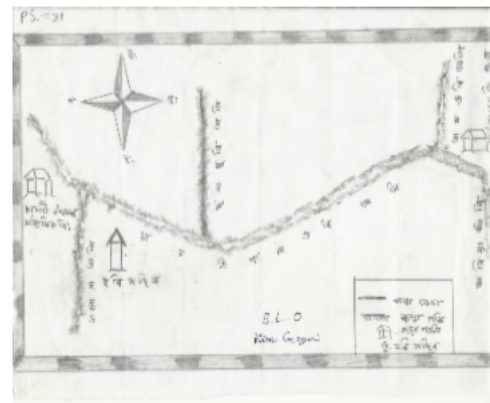

নিৰ্বাচক পঞ্জীয়ন বিষয়াৰ স্বাক্ষৰ

Nazri Naksha

Google Map View

Polling Station Building Front View

ভোটগ্ৰহন কেন্দ্ৰৰ সন্মুখৰ দৃশ্য

Cad View

Key MAP View

1	CRX0182071	ফটো উপলব্ধ
নাম : মৃদুপবন সোনোৱাল পিতাৰ নাম: প্ৰশান্ত হাজৰিকা ঘৰ নং : 0 বয়স : 26 লিঙ্গ : পুৰুষ		