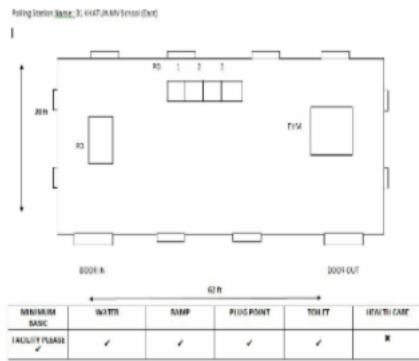

Nazri Naksha

Google Map View

Polling Station Building Front View

ভোটগ্ৰহন কেন্দ্ৰৰ সন্মুখৰ দৃশ্য

Cad View

Key MAP View