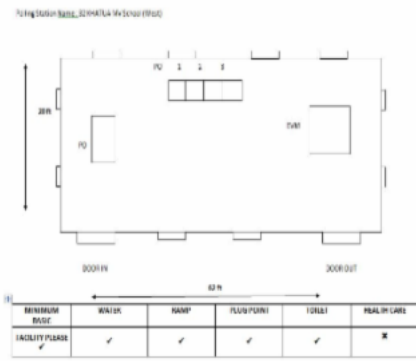

নিৰ্বাচক পঞ্জীয়ন বিষয়াৰ স্বাক্ষৰ

Nazri Naksha

Google Map View

Polling Station Building Front View

ভোটগ্ৰহন কেন্দ্ৰৰ সন্মুখৰ দৃশ্য

Cad View

Key MAP View

বিধানসভা সমষ্টিৰ নম্বৰ আৰু নাম : 92-নাহৰকটীয়া
অংশৰ নম্বৰ আৰু নাম : 1-বালিপৰা