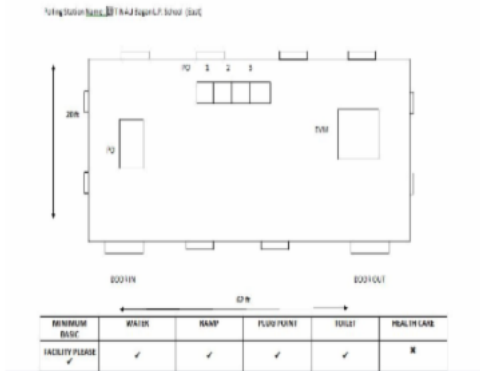

নিৰ্বাচক পঞ্জীয়ন বিষয়াৰ স্বাক্ষৰ

Nazri Naksha

Google Map View

Polling Station Building Front View

ভোটগ্ৰহন কেন্দ্ৰৰ সন্মুখৰ দৃশ্য

Cad View

Key MAP View

1 নাম : ডিম্বেশ্বৰ গোৱালা পিতাৰ নাম: যোগল গোৱালা ঘৰ নং : 1 বয়স : 44 লিঙ্গ : পুৰুষ	CRX1834602 ফটো উপলব্ধ	2 নাম : মীনা গোৱালা স্বামীৰ নাম: প্ৰেমোদৰ গোৱালা ঘৰ নং : 1 বয়স : 43 লিঙ্গ : মহিলা	CRX1834613 ফটো উপলব্ধ	3 নাম : দীপক গোৱালা পিতাৰ নাম: যোগল গোৱালা ঘৰ নং : 1 বয়স : 42 লিঙ্গ : পুৰুষ	CRX1834624 ফটো উপলব্ধ
4 নাম : লভিতা গোৱালা স্বামীৰ নাম: ডিম্বেশ্বৰ গোৱালা ঘৰ নং : 1 বয়স : 41 লিঙ্গ : মহিলা	CRX0000596 ফটো উপলব্ধ	5 নাম : নিৰ্মলা গোৱালা স্বামীৰ নাম: দীপক গোৱালা ঘৰ নং : 1 বয়স : 28 লিঙ্গ : মহিলা	CRX0157487 ফটো উপলব্ধ	6 নাম : দেবেন গোৱালা পিতাৰ নাম: হিৰেন গোৱালা ঘৰ নং : 1 বয়স : 24 লিঙ্গ : পুৰুষ	CRX0462325 ফটো উপলব্ধ
7 নাম : লক্ষ্মীমনি গোৱালা স্বামীৰ নাম: কমল গোৱালা ঘৰ নং : 2 বয়স : 71 লিঙ্গ : মহিলা	CRX1834635 ফটো উপলব্ধ	8 নাম : সাবিত্ৰী গোৱালা স্বামীৰ নাম: ৰূপলাল গোৱালা ঘৰ নং : 2 বয়স : 54 লিঙ্গ : মহিলা	CRX1834657 ফটো উপলব্ধ	9 নাম : সুনীল গোৱালা পিতাৰ নাম: কমল গোৱালা ঘৰ নং : 2 বয়স : 49 লিঙ্গ : পুৰুষ	CRX1834668 ফটো উপলব্ধ
10 নাম : ইন্দিৰা গোৱালা স্বামীৰ নাম: সুনীল গোৱালা ঘৰ নং : 2 বয়স : 45 লিঙ্গ : মহিলা	CRX1834679 ফটো উপলব্ধ	11 নাম : লক্ষেশ্বৰ গোৱালা পিতাৰ নাম: কমল গোৱালা ঘৰ নং : 2 বয়স : 42 লিঙ্গ : পুৰুষ	CRX1834691 ফটো উপলব্ধ	12 নাম : মখমলী গোৱালা স্বামীৰ নাম: লক্ষেশ্বৰ গোৱালা ঘৰ নং : 2 বয়স : 36 লিঙ্গ : মহিলা	CRX0052217 ফটো উপলব্ধ
13 নাম : অনন্ত গোৱালা পিতাৰ নাম: ৰূপলাল গোৱালা ঘৰ নং : 2 বয়স : 30 লিঙ্গ : পুৰুষ	CRX0199828 ফটো উপলব্ধ	14 নাম : সুমন গোৱালা পিতাৰ নাম: ৰূপলাল গোৱালা ঘৰ নং : 2 বয়স : 24 লিঙ্গ : পুৰুষ	CRX0485011 ফটো উপলব্ধ	15 নাম : মমী গোৱালা পিতাৰ নাম: সুনীল গোৱালা ঘৰ নং : 2 বয়স : 22 লিঙ্গ : মহিলা	RGK0090167 ফটো উপলব্ধ
16 নাম : পংখী গোৱালা পিতাৰ নাম: সুনীল গোৱালা ঘৰ নং : 2 বয়স : 19 লিঙ্গ : মহিলা	RGK0090159 ফটো উপলব্ধ	17 নাম : মনোজ কটকী পিতাৰ নাম: প্ৰদীপ কটকী ঘৰ নং : 2 বয়স : 26 লিঙ্গ : পুৰুষ	CRX0284158 ফটো উপলব্ধ	18 নাম : কান গোৱালা পিতাৰ নাম: বিৰশা গোৱালা ঘৰ নং : 3 বয়স : 51 লিঙ্গ : পুৰুষ	CRX1834715 ফটো উপলব্ধ
19 নাম : পুস্ত গোৱালা স্বামীৰ নাম: কানু গোৱালা ঘৰ নং : 3 বয়স : 48 লিঙ্গ : মহিলা	CRX1834726 ফটো উপলব্ধ	20 নাম : প্ৰফুল্ল গোৱালা পিতাৰ নাম: বিৰশা গোৱালা ঘৰ নং : 3 বয়স : 48 লিঙ্গ : পুৰুষ	CRX1834737 ফটো উপলব্ধ	21 নাম : ৰূপচান্দ গোৱালা পিতাৰ নাম: বিৰশা গোৱালা ঘৰ নং : 3 বয়স : 46 লিঙ্গ : পুৰুষ	CRX1834759 ফটো উপলব্ধ
22 নাম : সুশীলা গোৱালা স্বামীৰ নাম: প্ৰফুল্ল গোৱালা ঘৰ নং : 3 বয়স : 42 লিঙ্গ : মহিলা	CRX1834748 ফটো উপলব্ধ	23 নাম : ববীতা গোৱালা স্বামীৰ নাম: ৰূপচান্দ গোৱালা ঘৰ নং : 3 বয়স : 41 লিঙ্গ : মহিলা	CRX1834760 ফটো উপলব্ধ	24 নাম : বিৰাজ গোৱালা পিতাৰ নাম: কানু গোৱালা ঘৰ নং : 3 বয়স : 27 লিঙ্গ : পুৰুষ	CRX0225649 ফটো উপলব্ধ
25 নাম : নমাল গোৱালা পিতাৰ নাম: পানিৰাম গোৱালা ঘৰ নং : 3 বয়স : 51 লিঙ্গ : পুৰুষ	CRX0526798 ফটো উপলব্ধ	26 নাম : চিন্তামনি গোৱালা স্বামীৰ নাম: নুমল গোৱালা ঘৰ নং : 3 বয়স : 49 লিঙ্গ : মহিলা	CRX0527028 ফটো উপলব্ধ	27 নাম : কেনৰী গোৱালা স্বামীৰ নাম: শংকৰ গোৱালা ঘৰ নং : 8 বয়স : 58 লিঙ্গ : মহিলা	CRX1834793 ফটো উপলব্ধ
28 নাম : উপেন গোৱালা পিতাৰ নাম: শংকৰ গোৱালা ঘৰ নং : 8 বয়স : 37 লিঙ্গ : পুৰুষ	CRX0240226 ফটো উপলব্ধ	29 নাম : দিপালী গোৱালা স্বামীৰ নাম: উপেন গোৱালা ঘৰ নং : 8 বয়স : 34 লিঙ্গ : মহিলা	CRX0152496 ফটো উপলব্ধ	30 নাম : বিটু গোৱালা পিতাৰ নাম: শংকৰ গোৱালা ঘৰ নং : 8 বয়স : 28 লিঙ্গ : পুৰুষ	CRX0240895 ফটো উপলব্ধ