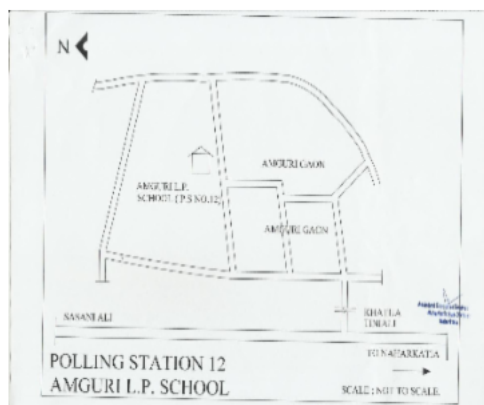

Nazri Naksha