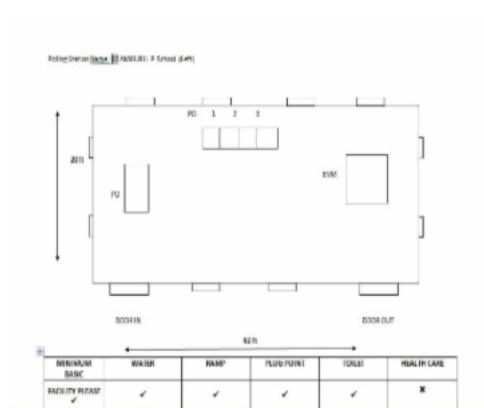

নিৰ্বাচক পঞ্জীয়ন বিষয়াৰ স্বাক্ষৰ

Nazri Naksha

Google Map View

Polling Station Building Front View

ভোটগ্ৰহন কেন্দ্ৰৰ সন্মুখৰ দৃশ্য

Cad View

Key MAP View

1 নাম : কিশোৰ বৰুৱা পিতাৰ নাম: জোগীল বৰুৱা ঘৰ নং : ১ বয়স : 50 লিঙ্গ : পুৰুষ	CRX0004480 ফটো উপলব্ধ	2 নাম : ৰিখেশ্বৰী বৰুৱা স্বামীৰ নাম: কিশোৰ বৰুৱা ঘৰ নং : ১ বয়স : 45 লিঙ্গ : মহিলা	CRX0004481 ফটো উপলব্ধ	3 নাম : মীনা বৰুৱা স্বামীৰ নাম: পুৰন্দৰ বৰুৱা ঘৰ নং : ১ বয়স : 38 লিঙ্গ : মহিলা	CRX1134607 ফটো উপলব্ধ
4 নাম : তপন বৰুৱা পিতাৰ নাম: কিশোৰ বৰুৱা ঘৰ নং : ১ বয়স : 33 লিঙ্গ : পুৰুষ	CRX0091900 ফটো উপলব্ধ	5 নাম : সংগীতা বৰুৱা স্বামীৰ নাম: তপন বৰুৱা ঘৰ নং : ১ বয়স : 30 লিঙ্গ : মহিলা	CRX0367276 ফটো উপলব্ধ	6 নাম : শান্তনু বৰুৱা পিতাৰ নাম: পুৰন্দৰ বৰুৱা ঘৰ নং : ১ বয়স : 22 লিঙ্গ : পুৰুষ	CRX0269613 ফটো উপলব্ধ
E 7 নাম : ধনী ডিব্ৰুৱাল পিতাৰ নাম: টিকেশ্বৰ ডিব্ৰুৱাল ঘৰ নং : ২ বয়স : 69 লিঙ্গ : পুৰুষ	CRX0004482 ফটো উপলব্ধ	8 নাম : চেনেহলতা ডিব্ৰুৱাল স্বামীৰ নাম: ধনী ডিব্ৰুৱাল ঘৰ নং : ২ বয়স : 67 লিঙ্গ : মহিলা	CRX0004483 ফটো উপলব্ধ	9 নাম : পুতুল ডিব্ৰুৱাল পিতাৰ নাম: ধনী ডিব্ৰুৱাল ঘৰ নং : ২ বয়স : 49 লিঙ্গ : পুৰুষ	CRX0004484 ফটো উপলব্ধ
10 নাম : পদ্মিনী ডিব্ৰুৱাল স্বামীৰ নাম: পুতুল ডিব্ৰুৱাল ঘৰ নং : ২ বয়স : 44 লিঙ্গ : মহিলা	CRX0004485 ফটো উপলব্ধ	11 নাম : চুচন ডিব্ৰুৱাল পিতাৰ নাম: ধনী ডিব্ৰুৱাল ঘৰ নং : ২ বয়স : 38 লিঙ্গ : পুৰুষ	CRX0004486 ফটো উপলব্ধ	12 নাম : গিতাজলী গগৈ ডিব্ৰুৱাল স্বামীৰ নাম: চুচন ডিব্ৰুৱাল ঘৰ নং : ২ বয়স : 36 লিঙ্গ : মহিলা	CRX0199448 ফটো উপলব্ধ
13 নাম : কৈলাছ ডিব্ৰুৱাল পিতাৰ নাম: পৰাগ ডিব্ৰুৱাল ঘৰ নং : ২ বয়স : 23 লিঙ্গ : পুৰুষ	CRX0269530 ফটো উপলব্ধ	14 নাম : বিষ্ণু জ্যোতি ডিব্ৰুৱাল পিতাৰ নাম: সুচন ডিব্ৰুৱাল ঘৰ নং : ২ বয়স : 20 লিঙ্গ : পুৰুষ	RGK0035188 ফটো উপলব্ধ	15 নাম : বগাধৰ ডিব্ৰুৱাল পিতাৰ নাম: টিকেশ্বৰ ডিব্ৰুৱাল ঘৰ নং : ৩ বয়স : 56 লিঙ্গ : পুৰুষ	CRX0004487 ফটো উপলব্ধ
16 নাম : নিয়দা ডিব্ৰুৱাল স্বামীৰ নাম: বগা ডিব্ৰুৱাল ঘৰ নং : ৩ বয়স : 51 লিঙ্গ : মহিলা	CRX0004488 ফটো উপলব্ধ	17 নাম : প্ৰশান্ত ডিব্ৰুৱাল পিতাৰ নাম: বগা ডিব্ৰুৱাল ঘৰ নং : ৩ বয়স : 44 লিঙ্গ : পুৰুষ	CRX0004489 ফটো উপলব্ধ	18 নাম : ৰঞ্জু ডিব্ৰুৱাল স্বামীৰ নাম: প্ৰশান্ত ডিব্ৰুৱাল ঘৰ নং : ৩ বয়স : 39 লিঙ্গ : মহিলা	CRX1134721 ফটো উপলব্ধ
19 নাম : চুমকী ডিব্ৰুৱাল পিতাৰ নাম: প্ৰশান্ত ডিব্ৰুৱাল ঘৰ নং : ৩ বয়স : 20 লিঙ্গ : মহিলা	RGK0035212 ফটো উপলব্ধ	20 নাম : বনমালী ডিব্ৰুৱাল পিতাৰ নাম: টিকেশ্বৰ ডিব্ৰুৱাল ঘৰ নং : ৪ বয়স : 74 লিঙ্গ : পুৰুষ	CRX0004490 ফটো উপলব্ধ	21 নাম : অনন্ত ডিব্ৰুৱাল পিতাৰ নাম: বনমালী ডিব্ৰুৱাল ঘৰ নং : ৪ বয়স : 39 লিঙ্গ : পুৰুষ	CRX0004491 ফটো উপলব্ধ
22 নাম : ভাগ্যবতী ডিব্ৰুৱাল স্বামীৰ নাম: অনন্ত ডিব্ৰুৱাল ঘৰ নং : ৪ বয়স : 38 লিঙ্গ : মহিলা	CRX1134765 ফটো উপলব্ধ	23 নাম : প্ৰাঞ্জল ডিব্ৰুৱাল পিতাৰ নাম: অনন্ত ডিব্ৰুৱাল ঘৰ নং : ৪ বয়স : 22 লিঙ্গ : পুৰুষ	CRX0269464 ফটো উপলব্ধ	24 নাম : শ্ৰেণী ডিব্ৰুৱাল স্বামীৰ নাম: নীলাম্বৰ ডিব্ৰুৱাল ঘৰ নং : ৫ বয়স : 70 লিঙ্গ : মহিলা	CRX0004492 ফটো উপলব্ধ
25 নাম : ৰাজীৱ ডিব্ৰুৱাল পিতাৰ নাম: নীলাম্বৰ ডিব্ৰুৱাল ঘৰ নং : ৫ বয়স : 55 লিঙ্গ : পুৰুষ	CRX1134798 ফটো উপলব্ধ	26 নাম : অলি ডিব্ৰুৱাল স্বামীৰ নাম: ৰাজীৱ ডিব্ৰুৱাল ঘৰ নং : ৫ বয়স : 44 লিঙ্গ : মহিলা	CRX1134801 ফটো উপলব্ধ	27 নাম : শৰত ডিব্ৰুৱাল পিতাৰ নাম: ৰাজীৱ ডিব্ৰুৱাল ঘৰ নং : ৫ বয়স : 31 লিঙ্গ : পুৰুষ	CRX1724307 ফটো উপলব্ধ
28 নাম : খগেশ্বৰ খনিকৰ পিতাৰ নাম: কনক খনিকৰ ঘৰ নং : ৬ বয়স : 58 লিঙ্গ : পুৰুষ	CRX0004493 ফটো উপলব্ধ	29 নাম : দিপালী খনিকৰ স্বামীৰ নাম: খগেশ্বৰ খনিকৰ ঘৰ নং : ৬ বয়স : 54 লিঙ্গ : মহিলা	CRX1134823 ফটো উপলব্ধ	30 নাম : হোমেনজ্যোতি ফুকন খনিকৰ স্বামীৰ নাম: সুচীল খনিকৰ ঘৰ নং : ৬ বয়স : 41 লিঙ্গ : মহিলা	CRX0269290 ফটো উপলব্ধ