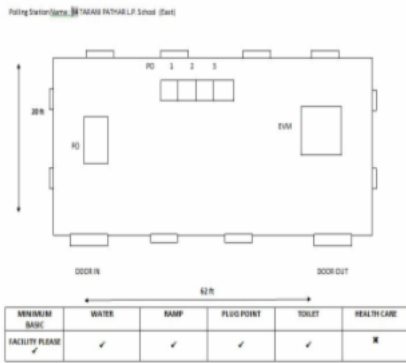

নিৰ্বাচক পঞ্জীয়ন বিষয়াৰ স্বাক্ষৰ

Nazri Naksha

Google Map View

Polling Station Building Front View

ভোটগ্ৰহন কেন্দ্ৰৰ সন্মুখৰ দৃশ্য

Cad View

Key MAP View

1 নাম : নিৰজ হাজৰিকা পিতাৰ নাম: বত্ৰেশ্বৰ হাজৰিকা ঘৰ নং : 1 বয়স : 68 লিঙ্গ : পুৰুষ	CRX3234568 ফটো উপলব্ধ	2 নাম : প্ৰভাবতী হাজৰিকা স্বামীৰ নাম: নিৰজ হাজৰিকা ঘৰ নং : 1 বয়স : 65 লিঙ্গ : মহিলা	CRX3234579 ফটো উপলব্ধ	3 নাম : নিজৰা হাজৰিকা স্বামীৰ নাম: বুদ্ৰেশ্বৰ হাজৰিকা ঘৰ নং : 1 বয়স : 45 লিঙ্গ : মহিলা	RGK0064592 ফটো উপলব্ধ
S 4 নাম : লাবন চেতীয়া বৰুৱা স্বামীৰ নাম: মুনীন বৰুৱা ঘৰ নং : 1 বয়স : 81 লিঙ্গ : মহিলা	CRX0354522 ফটো উপলব্ধ	5 নাম : প্ৰদীপ হাজৰিকা মাতৃৰ নাম: নিজৰা হাজৰিকা ঘৰ নং : 1 বয়স : 24 লিঙ্গ : পুৰুষ	CRX0566471 ফটো উপলব্ধ	S 6 নাম : শশাংক আৰণধৰা পিতাৰ নাম: বিজয় আৰণধৰা ঘৰ নং : 1 বয়স : 33 লিঙ্গ : পুৰুষ	CRX1729222 ফটো উপলব্ধ
7 নাম : অপৰাজিতা হাজৰিকা স্বামীৰ নাম: ৰিপূঞ্জয় হাজৰিকা ঘৰ নং : 2 বয়স : 66 লিঙ্গ : মহিলা	CRX3234615 ফটো উপলব্ধ	8 নাম : মনোৰঞ্জন হাজৰিকা পিতাৰ নাম: ৰিপূঞ্জয় হাজৰিকা ঘৰ নং : 2 বয়স : 45 লিঙ্গ : পুৰুষ	CRX3234626 ফটো উপলব্ধ	9 নাম : ত্ৰিনয়ন হাজৰিকা পিতাৰ নাম: ৰিপূঞ্জয় হাজৰিকা ঘৰ নং : 2 বয়স : 40 লিঙ্গ : পুৰুষ	CRX0052126 ফটো উপলব্ধ
10 নাম : জিমলী গগৈ হাজৰিকা স্বামীৰ নাম: মনোৰঞ্জন হাজৰিকা ঘৰ নং : 2 বয়স : 30 লিঙ্গ : মহিলা	CRX0118810 ফটো উপলব্ধ	11 নাম : মধুলিকা হাজৰিকা স্বামীৰ নাম: ত্ৰিনয়ন হাজৰিকা ঘৰ নং : 2 বয়স : 29 লিঙ্গ : মহিলা	CRX1766617 ফটো উপলব্ধ	12 নাম : জুগেশ্বৰ শইকীয়া পিতাৰ নাম: গিৰিন শইকীয়া ঘৰ নং : 3 বয়স : 65 লিঙ্গ : পুৰুষ	CRX3242306 ফটো উপলব্ধ
13 নাম : চন্দা শইকীয়া স্বামীৰ নাম: নবকান্ত শইকীয়া ঘৰ নং : 3 বয়স : 58 লিঙ্গ : মহিলা	CRX3234637 ফটো উপলব্ধ	14 নাম : দীপ শইকীয়া পিতাৰ নাম: নৱ শইকীয়া ঘৰ নং : 3 বয়স : 37 লিঙ্গ : পুৰুষ	CRX3242293 ফটো উপলব্ধ	15 নাম : মুন শইকীয়া স্বামীৰ নাম: দেৱাজিৎ শইকীয়া ঘৰ নং : 3 বয়স : 36 লিঙ্গ : মহিলা	CRX0527812 ফটো উপলব্ধ
16 নাম : দেবজিত শইকীয়া পিতাৰ নাম: খগেন শইকীয়া ঘৰ নং : 3 বয়স : 32 লিঙ্গ : পুৰুষ	CRX0566448 ফটো উপলব্ধ	17 নাম : মোহিত শইকীয়া পিতাৰ নাম: যোগেশ্বৰ শইকীয়া ঘৰ নং : 3 বয়স : 31 লিঙ্গ : পুৰুষ	CRX0119750 ফটো উপলব্ধ	18 নাম : ত্ৰিবেনী শইকীয়া পিতাৰ নাম: যোগেশ্বৰ শইকীয়া ঘৰ নং : 3 বয়স : 27 লিঙ্গ : মহিলা	CRX0118950 ফটো উপলব্ধ
19 নাম : যিচু শইকীয়া পিতাৰ নাম: যোগেশ্বৰ শইকীয়া ঘৰ নং : 3 বয়স : 26 লিঙ্গ : পুৰুষ	CRX0566463 ফটো উপলব্ধ	20 নাম : পুনেশ্বৰী শইকীয়া স্বামীৰ নাম: খগেন শইকীয়া ঘৰ নং : 8 বয়স : 60 লিঙ্গ : মহিলা	CRX0527770 ফটো উপলব্ধ	21 নাম : লোহিত শইকীয়া পিতাৰ নাম: সুখেশ্বৰ শইকীয়া ঘৰ নং : 6 বয়স : 57 লিঙ্গ : পুৰুষ	CRX3234682 ফটো উপলব্ধ
22 নাম : মুনমী শইকীয়া স্বামীৰ নাম: লোহিত শইকীয়া ঘৰ নং : 6 বয়স : 53 লিঙ্গ : মহিলা	CRX3234693 ফটো উপলব্ধ	23 নাম : ৰপজোতি দিহীঙ্গীয়া শইকীয়া স্বামীৰ নাম: লেলিন শইকীয়া ঘৰ নং : 6 বয়স : 28 লিঙ্গ : মহিলা	CRX1766724 ফটো উপলব্ধ	24 নাম : লেলিন শইকীয়া পিতাৰ নাম: লোহিত শইকীয়া ঘৰ নং : 6 বয়স : 27 লিঙ্গ : পুৰুষ	CRX0117499 ফটো উপলব্ধ
25 নাম : কাৰ্তিক শইকীয়া পিতাৰ নাম: ফনিদ্ৰ শইকীয়া ঘৰ নং : 6 বয়স : 59 লিঙ্গ : পুৰুষ	CRX3234706 ফটো উপলব্ধ	26 নাম : ববী শইকীয়া স্বামীৰ নাম: কাৰ্তিক শইকীয়া ঘৰ নং : 6 বয়স : 57 লিঙ্গ : মহিলা	CRX3234717 ফটো উপলব্ধ	27 নাম : বিঘদা শইকীয়া স্বামীৰ নাম: ডম্বৰু শইকীয়া ঘৰ নং : 9 বয়স : 75 লিঙ্গ : মহিলা	CRX3234739 ফটো উপলব্ধ
28 নাম : পাৰ্থ প্ৰতিম শইকীয়া পিতাৰ নাম: ডম্বৰু শইকীয়া ঘৰ নং : 9 বয়স : 52 লিঙ্গ : পুৰুষ	CRX3234740 ফটো উপলব্ধ	29 নাম : প্ৰণতি শইকীয়া স্বামীৰ নাম: পাৰ্থ প্ৰতিম শইকীয়া ঘৰ নং : 9 বয়স : 49 লিঙ্গ : মহিলা	CRX3234751 ফটো উপলব্ধ	30 নাম : মানৱ জ্যোতি শইকীয়া পিতাৰ নাম: পাৰ্থ প্ৰতিম শইকীয়া ঘৰ নং : 9 বয়স : 31 লিঙ্গ : পুৰুষ	CRX3242679 ফটো উপলব্ধ