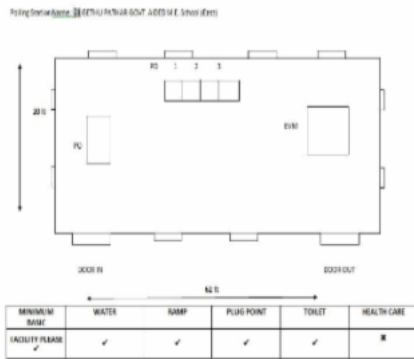

নিৰ্বাচক পঞ্জীয়ন বিষয়াৰ স্বাক্ষৰ

Nazri Naksha

Google Map View

Polling Station Building Front View

ভোটগ্ৰহন কেন্দ্ৰৰ সন্মুখৰ দৃশ্য

Cad View

Key MAP View

1 নাম : পূৰ্ণিমা সোনোৱাল স্বামীৰ নাম: তীৰ্থ সোনোৱাল ঘৰ নং : 2 বয়স : 72 লিঙ্গ : মহিলা	CRX4934570 ফটো উপলব্ধ	2 নাম : বসন্ত সোনোৱাল পিতাৰ নাম: তীৰ্থ সোনোৱাল ঘৰ নং : 2 বয়স : 43 লিঙ্গ : পুৰুষ	CRX4934592 ফটো উপলব্ধ	3 নাম : ইন্দিৰা সোণোৱাল স্বামীৰ নাম: বসন্ত সোণোৱাল ঘৰ নং : 2 বয়স : 36 লিঙ্গ : মহিলা	CRX4934616 ফটো উপলব্ধ
4 নাম : ৰবি ভূমিজ পিতাৰ নাম: বেংতু ভূমিজ ঘৰ নং : 9 বয়স : 57 লিঙ্গ : পুৰুষ	CRX4934650 ফটো উপলব্ধ	5 নাম : বেলমতি ভূমিজ স্বামীৰ নাম: ৰবি ভূমিজ ঘৰ নং : 9 বয়স : 52 লিঙ্গ : মহিলা	CRX4934672 ফটো উপলব্ধ	6 নাম : নৰেশ ভূমিজ পিতাৰ নাম: বেংতু ভূমিজ ঘৰ নং : 9 বয়স : 49 লিঙ্গ : পুৰুষ	CRX4934661 ফটো উপলব্ধ
S 7 নাম : আৰতী ভূমিজ স্বামীৰ নাম: নৰেশ ভূমিজ ঘৰ নং : 9 বয়স : 82 লিঙ্গ : মহিলা	CRX0225219 ফটো উপলব্ধ	8 নাম : পিংকী মাৰি ভূমিজ স্বামীৰ নাম: ৰাকেশ ভূমিজ ঘৰ নং : 9 বয়স : 31 লিঙ্গ : মহিলা	CRX0130401 ফটো উপলব্ধ	9 নাম : ৰাকেশ ভূমিজ পিতাৰ নাম: ৰবি ভূমিজ ঘৰ নং : 9 বয়স : 30 লিঙ্গ : পুৰুষ	CRX0225326 ফটো উপলব্ধ
10 নাম : বিক্রম ভূমিজ পিতাৰ নাম: ৰবি ভূমিজ ঘৰ নং : 9 বয়স : 24 লিঙ্গ : পুৰুষ	CRX0310631 ফটো উপলব্ধ	11 নাম : মহেশ্বৰী কুৰ্মী ভূমিজ স্বামীৰ নাম: মোচিম ভূমিজ ঘৰ নং : 3 বয়স : 22 লিঙ্গ : মহিলা	RGK0081141 ফটো উপলব্ধ	12 নাম : চিলন্তী মুড়া স্বামীৰ নাম: দুৰ্বাং মুড়া ঘৰ নং : 8 বয়স : 49 লিঙ্গ : মহিলা	CRX4934707 ফটো উপলব্ধ
13 নাম : কমল মাৰি পিতাৰ নাম: বুধু মাৰি ঘৰ নং : 8 বয়স : 39 লিঙ্গ : পুৰুষ	CRX0307199 ফটো উপলব্ধ	14 নাম : প্ৰেমজনী মুড়া পিতাৰ নাম: দুৰ্বাং মুড়া ঘৰ নং : 8 বয়স : 32 লিঙ্গ : মহিলা	CRX0131433 ফটো উপলব্ধ	15 নাম : মীৰা মুড়া স্বামীৰ নাম: ৰাজু মুড়া ঘৰ নং : 8 বয়স : 32 লিঙ্গ : মহিলা	CRX0130443 ফটো উপলব্ধ
16 নাম : ৰাজ মুড়া পিতাৰ নাম: দুৰ্বাং মুড়া ঘৰ নং : 8 বয়স : 31 লিঙ্গ : পুৰুষ	CRX0130450 ফটো উপলব্ধ	17 নাম : অজয় মুড়া পিতাৰ নাম: দুৰ্বাং মুড়া ঘৰ নং : 8 বয়স : 30 লিঙ্গ : পুৰুষ	CRX0240556 ফটো উপলব্ধ	S 18 নাম : ববিতা মুড়া স্বামীৰ নাম: অজয় মুড়া ঘৰ নং : 8 বয়স : 28 লিঙ্গ : মহিলা	CRX0131300 ফটো উপলব্ধ
19 নাম : আবেতাৰ মুড়া পিতাৰ নাম: দুৰ্বাং মুড়া ঘৰ নং : 8 বয়স : 27 লিঙ্গ : পুৰুষ	CRX0131540 ফটো উপলব্ধ	20 নাম : জেনি বিভা মুড়া স্বামীৰ নাম: আবেতাৰ মুড়া ঘৰ নং : 8 বয়স : 27 লিঙ্গ : মহিলা	CRX0528430 ফটো উপলব্ধ	21 নাম : বিকাশ মুড়া পিতাৰ নাম: পৰেশ মুড়া ঘৰ নং : 8 বয়স : 29 লিঙ্গ : পুৰুষ	CRX0251751 ফটো উপলব্ধ
22 নাম : পৰেশ মুড়া পিতাৰ নাম: জোনাচ মুড়া ঘৰ নং : 8 বয়স : 51 লিঙ্গ : পুৰুষ	CRX4934729 ফটো উপলব্ধ	23 নাম : প্ৰেমা নিৰ্মালীয়া স্বামীৰ নাম: গন্ধেশ্বৰ নিৰ্মালীয়া ঘৰ নং : 5 বয়স : 51 লিঙ্গ : মহিলা	CRX4942749 ফটো উপলব্ধ	24 নাম : ৰাতুল বড়া পিতাৰ নাম: বেনুধৰ বড়া ঘৰ নং : 5 বয়স : 34 লিঙ্গ : পুৰুষ	CRX4934785 ফটো উপলব্ধ
25 নাম : চন্দ্ৰ ভূমিজ পিতাৰ নাম: মধু ভূমিজ ঘৰ নং : 5 বয়স : 29 লিঙ্গ : পুৰুষ	CRX0106567 ফটো উপলব্ধ	26 নাম : শংকৰ ভূমিজ পিতাৰ নাম: মধু ভূমিজ ঘৰ নং : 5 বয়স : 28 লিঙ্গ : পুৰুষ	RGK0097931 ফটো উপলব্ধ	27 নাম : গন্ধেশ্বৰ নিৰ্মালীয়া পিতাৰ নাম: পুন্য নিৰ্মালীয়া ঘৰ নং : 6 বয়স : 55 লিঙ্গ : পুৰুষ	CRX4934809 ফটো উপলব্ধ
28 নাম : অৰ্চিতা নিৰ্মালীয়া স্বামীৰ নাম: এলেক্য নিৰ্মালীয়া ঘৰ নং : 6 বয়স : 33 লিঙ্গ : মহিলা	CRX0506089 ফটো উপলব্ধ	29 নাম : এলেক্য নিৰ্মালীয়া পিতাৰ নাম: গন্ধেশ্বৰ নিৰ্মালীয়া ঘৰ নং : 6 বয়স : 31 লিঙ্গ : পুৰুষ	CRX4942750 ফটো উপলব্ধ	30 নাম : অঞ্জলী ভূমিজ স্বামীৰ নাম: চন্দ্ৰ ভূমিজ ঘৰ নং : 6 বয়স : 30 লিঙ্গ : মহিলা	CRX0528471 ফটো উপলব্ধ