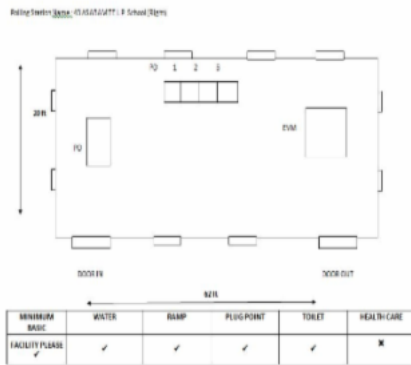

নিৰ্বাচক পঞ্জীয়ন বিষয়াৰ স্বাক্ষৰ

Nazri Naksha

Google Map View

Polling Station Building Front View

ভোটগ্ৰহন কেন্দ্ৰৰ সন্মুখৰ দৃশ্য

Cad View

Key MAP View

বিধানসভা সমষ্টিৰ নম্বৰ আৰু নাম : 92-নাহৰকটীয়া
অংশৰ নম্বৰ আৰু নাম : 1-টাইবাই