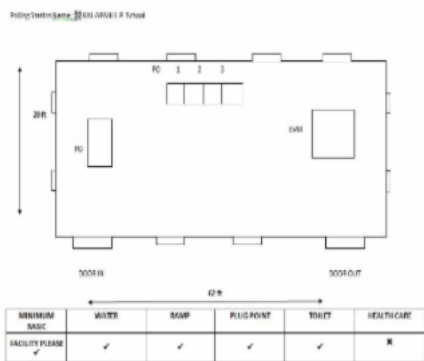

নিৰ্বাচক পঞ্জীয়ন বিষয়াৰ স্বাক্ষৰ

Nazri Naksha

Google Map View

Polling Station Building Front View

ভোটগ্ৰহন কেন্দ্ৰৰ সন্মুখৰ দৃশ্য

Cad View

Key MAP View

|   |                          |  |                          |   |                          |
|---|--------------------------|--|--------------------------|---|--------------------------|
| 1<br>নাম : হেমন্ত গগৈ<br>পিতাৰ নাম: বঙ্গাল গগৈ<br>ঘৰ নং : 1<br>বয়স : 50 লিঙ্গ : পুৰুষ                    | CRX4034564<br>ফটো উপলব্ধ | 2<br>নাম : লীলাবতী গগৈ<br>স্বামীৰ নাম: হেমন্ত গগৈ<br>ঘৰ নং : 1<br>বয়স : 49 লিঙ্গ : মহিলা              | CRX4034575<br>ফটো উপলব্ধ | 3<br>নাম : দিব্যজ্যোতি গগৈ<br>পিতাৰ নাম: হেমন্ত গগৈ<br>ঘৰ নং : 1<br>বয়স : 25 লিঙ্গ : মহিলা           | CRX0468728<br>ফটো উপলব্ধ |
| 4<br>নাম : পুষ্পাঞ্জলী গগৈ<br>স্বামীৰ নাম: দিব্যজ্যোতি গগৈ<br>ঘৰ নং : 1<br>বয়স : 23 লিঙ্গ : মহিলা        | CRX0330415<br>ফটো উপলব্ধ | 5<br>নাম : চন্দ্ৰ স্বৰ্গাৰী<br>পিতাৰ নাম: পানিন্দ্র স্বৰ্গাৰী<br>ঘৰ নং : 9<br>বয়স : 52 লিঙ্গ : পুৰুষ  | CRX4034586<br>ফটো উপলব্ধ | 6<br>নাম : কলী স্বৰ্গাৰী<br>স্বামীৰ নাম: চন্দ্ৰ স্বৰ্গাৰী<br>ঘৰ নং : 9<br>বয়স : 50 লিঙ্গ : মহিলা     | CRX4034597<br>ফটো উপলব্ধ |
| 7<br>নাম : উমা স্বৰ্গাৰী<br>পিতাৰ নাম: চন্দ্ৰ স্বৰ্গাৰী<br>ঘৰ নং : 9<br>বয়স : 32 লিঙ্গ : পুৰুষ           | CRX0078196<br>ফটো উপলব্ধ | 8<br>নাম : বিপ্লৱ গগৈ<br>পিতাৰ নাম: টকেশ্বৰ গগৈ<br>ঘৰ নং : 9<br>বয়স : 27 লিঙ্গ : পুৰুষ                | CRX0078659<br>ফটো উপলব্ধ | 9<br>নাম : জ্যোতিকা বৰুৱা<br>পিতাৰ নাম: বিপুল বৰুৱা<br>ঘৰ নং : 3<br>বয়স : 25 লিঙ্গ : মহিলা           | CRX0560920<br>ফটো উপলব্ধ |
| 10<br>নাম : মেনকা স্বৰ্গাৰী<br>স্বামীৰ নাম: বামজয় স্বৰ্গাৰী<br>ঘৰ নং : 8<br>বয়স : 80 লিঙ্গ : মহিলা      | CRX4034600<br>ফটো উপলব্ধ | 11<br>নাম : অঞ্জলি গগৈ<br>পিতাৰ নাম: ৰঞ্জিত গগৈ<br>ঘৰ নং : 04<br>বয়স : 31 লিঙ্গ : মহিলা               | RGK0114520<br>ফটো উপলব্ধ | 12<br>নাম : হৰকান্ত গগৈ<br>পিতাৰ নাম: হেমধৰ গগৈ<br>ঘৰ নং : 5<br>বয়স : 60 লিঙ্গ : পুৰুষ               | CRX4034611<br>ফটো উপলব্ধ |
| 13<br>নাম : প্ৰতিভা গগৈ<br>স্বামীৰ নাম: হৰকান্ত গগৈ<br>ঘৰ নং : 5<br>বয়স : 55 লিঙ্গ : মহিলা               | CRX4034622<br>ফটো উপলব্ধ | 14<br>নাম : মনোজ গগৈ<br>পিতাৰ নাম: হৰকান্ত গগৈ<br>ঘৰ নং : 5<br>বয়স : 44 লিঙ্গ : পুৰুষ                 | CRX4034633<br>ফটো উপলব্ধ | 15<br>নাম : সন্তোষ গগৈ<br>পিতাৰ নাম: হৰকান্ত গগৈ<br>ঘৰ নং : 5<br>বয়স : 42 লিঙ্গ : পুৰুষ              | CRX4034644<br>ফটো উপলব্ধ |
| 16<br>নাম : দেবজ্যোতি গগৈ<br>স্বামীৰ নাম: মনোজ গগৈ<br>ঘৰ নং : 5<br>বয়স : 42 লিঙ্গ : মহিলা                | CRX4034666<br>ফটো উপলব্ধ | E 17<br>নাম : ধনটি গগৈ<br>পিতাৰ নাম: হৰকান্ত গগৈ<br>ঘৰ নং : 5<br>বয়স : 40 লিঙ্গ : পুৰুষ               | CRX4034655<br>ফটো উপলব্ধ | 18<br>নাম : ৰিম্পী গগৈ<br>স্বামীৰ নাম: ধনটি গগৈ<br>ঘৰ নং : 5<br>বয়স : 33 লিঙ্গ : মহিলা               | CRX0106229<br>ফটো উপলব্ধ |
| 19<br>নাম : সংগীতা গগৈ<br>স্বামীৰ নাম: সন্তোষ গগৈ<br>ঘৰ নং : 5<br>বয়স : 27 লিঙ্গ : মহিলা                 | CRX0106799<br>ফটো উপলব্ধ | 20<br>নাম : ভাস্কৰ গগৈ<br>পিতাৰ নাম: দেবা গগৈ<br>ঘৰ নং : 5<br>বয়স : 30 লিঙ্গ : পুৰুষ                  | CRX1731186<br>ফটো উপলব্ধ | E 21<br>নাম : খগেশ্বৰী গগৈ<br>স্বামীৰ নাম: বেৰকান্ত গগৈ<br>ঘৰ নং : 6<br>বয়স : 70 লিঙ্গ : মহিলা       | CRX4034677<br>ফটো উপলব্ধ |
| 22<br>নাম : কনক গগৈ<br>পিতাৰ নাম: বেৰকান্ত গগৈ<br>ঘৰ নং : 6<br>বয়স : 46 লিঙ্গ : পুৰুষ                    | CRX4034688<br>ফটো উপলব্ধ | 23<br>নাম : পল্লবী গগৈ<br>স্বামীৰ নাম: কনক গগৈ<br>ঘৰ নং : 6<br>বয়স : 43 লিঙ্গ : মহিলা                 | CRX4034724<br>ফটো উপলব্ধ | 24<br>নাম : বিৰাজ কুমাৰ গগৈ<br>পিতাৰ নাম: খগেন গগৈ<br>ঘৰ নং : 6<br>বয়স : 38 লিঙ্গ : পুৰুষ            | CRX4034702<br>ফটো উপলব্ধ |
| 25<br>নাম : টুটুমণি গগৈ<br>পিতাৰ নাম: খগেন গগৈ<br>ঘৰ নং : 6<br>বয়স : 36 লিঙ্গ : মহিলা                    | CRX4034713<br>ফটো উপলব্ধ | 26<br>নাম : সোনন্দ স্বৰ্গাৰী<br>পিতাৰ নাম: পানিন্দ্র স্বৰ্গাৰী<br>ঘৰ নং : 9<br>বয়স : 75 লিঙ্গ : পুৰুষ | CRX4034735<br>ফটো উপলব্ধ | 27<br>নাম : তিলেশ্বৰী স্বৰ্গাৰী<br>স্বামীৰ নাম: মকল স্বৰ্গাৰী<br>ঘৰ নং : 9<br>বয়স : 65 লিঙ্গ : মহিলা | CRX4034746<br>ফটো উপলব্ধ |
| E 28<br>নাম : প্ৰিয়লতা স্বৰ্গাৰী<br>স্বামীৰ নাম: সুনীল স্বৰ্গাৰী<br>ঘৰ নং : 9<br>বয়স : 53 লিঙ্গ : মহিলা | CRX4034768<br>ফটো উপলব্ধ | 29<br>নাম : বলিন স্বৰ্গাৰী<br>পিতাৰ নাম: মকল স্বৰ্গাৰী<br>ঘৰ নং : 9<br>বয়স : 46 লিঙ্গ : পুৰুষ         | CRX0391672<br>ফটো উপলব্ধ | E 30<br>নাম : গুনি স্বৰ্গাৰী<br>পিতাৰ নাম: সুনন্দ স্বৰ্গাৰী<br>ঘৰ নং : 9<br>বয়স : 45 লিঙ্গ : পুৰুষ   | CRX4034779<br>ফটো উপলব্ধ |