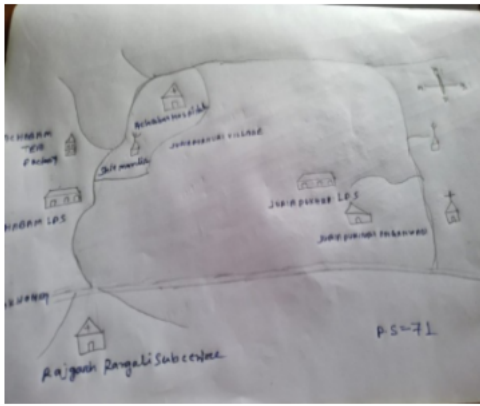

Nazri Naksha