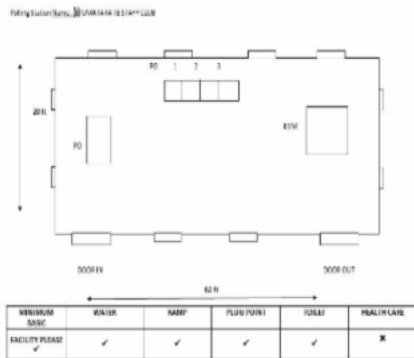

নিৰ্বাচক পঞ্জীয়ন বিষয়াৰ স্বাক্ষৰ

Nazri Naksha

Google Map View

Polling Station Building Front View

ভোটগ্ৰহন কেন্দ্ৰৰ সন্মুখৰ দৃশ্য

Cad View

Key MAP View

1 নাম : পণ্ডিত কুমাৰ কান্ত বা পিতাৰ নাম: বাঁধাকান্ত কান্ত বা ঘৰ নং : 3 বয়স : 61 লিঙ্গ : পুৰুষ	CRX6734583 ফটো উপলব্ধ	S 2 নাম : অৰুনা দেবী স্বামীৰ নাম: পণ্ডিত কুমাৰ কান্ত বা ঘৰ নং : 3 বয়স : 52 লিঙ্গ : মহিলা	CRX6734594 ফটো উপলব্ধ	3 নাম : মঃ বহিমুদ্দিন খান পিতাৰ নাম: বাঁহাৰ আলি খান ঘৰ নং : 5 বয়স : 51 লিঙ্গ : পুৰুষ	CRX6736158 ফটো উপলব্ধ
4 নাম : জোনমনি বেগম স্বামীৰ নাম: আৰ. খান ঘৰ নং : 5 বয়স : 45 লিঙ্গ : মহিলা	CRX6734607 ফটো উপলব্ধ	5 নাম : প্রদীপ কৰ্মকাৰ পিতাৰ নাম: মহেন্দ্ৰ কৰ্মকাৰ ঘৰ নং : 5 বয়স : 61 লিঙ্গ : পুৰুষ	CRX6734618 ফটো উপলব্ধ	6 নাম : সুশীলা কৰ্মকাৰ স্বামীৰ নাম: প্রদীপ কৰ্মকাৰ ঘৰ নং : 5 বয়স : 54 লিঙ্গ : মহিলা	CRX6734629 ফটো উপলব্ধ
S 7 নাম : জ্যোতি কৰ্মকাৰ পিতাৰ নাম: প্রদীপ কৰ্মকাৰ ঘৰ নং : 5 বয়স : 32 লিঙ্গ : মহিলা	CRX6734630 ফটো উপলব্ধ	S 8 নাম : বেছমী কৰ্মকাৰ পিতাৰ নাম: প্রদীপ কৰ্মকাৰ ঘৰ নং : 5 বয়স : 31 লিঙ্গ : মহিলা	CRX1738212 ফটো উপলব্ধ	9 নাম : প্রকাশ কৰ্মকাৰ পিতাৰ নাম: প্রদীপ কৰ্মকাৰ ঘৰ নং : 5 বয়স : 29 লিঙ্গ : পুৰুষ	CRX1738223 ফটো উপলব্ধ
10 নাম : ৰাজ কুমাৰ দে পিতাৰ নাম: নেপাল চন্দ্ৰ দে ঘৰ নং : 9 বয়স : 50 লিঙ্গ : পুৰুষ	CRX6734652 ফটো উপলব্ধ	11 নাম : বীনা দে স্বামীৰ নাম: ৰাজকুমাৰ দে ঘৰ নং : 9 বয়স : 36 লিঙ্গ : মহিলা	CRX6734641 ফটো উপলব্ধ	12 নাম : তুলসী নায়ক স্বামীৰ নাম: ৰাম নায়ক ঘৰ নং : 8 বয়স : 27 লিঙ্গ : মহিলা	CRX0386276 ফটো উপলব্ধ
S 13 নাম : পনম বসু পিতাৰ নাম: শশি ভূষণ বসু ঘৰ নং : 11 বয়স : 29 লিঙ্গ : মহিলা	CRX0173104 ফটো উপলব্ধ	14 নাম : পূৰ্বী গগৈ পিতাৰ নাম: খগেন গগৈ ঘৰ নং : 12 বয়স : 37 লিঙ্গ : মহিলা	CRX6734812 ফটো উপলব্ধ	15 নাম : পীয়ুষ শৰ্মা পিতাৰ নাম: দিশ্বৰ শৰ্মা ঘৰ নং : 13 বয়স : 19 লিঙ্গ : পুৰুষ	RGK0105593 ফটো উপলব্ধ
S 16 নাম : বল্লবী শৰ্মা স্বামীৰ নাম: ভীমলাল শৰ্মা ঘৰ নং : 10 বয়স : 74 লিঙ্গ : মহিলা	CRX6734845 ফটো উপলব্ধ	17 নাম : দিশ্বৰ শৰ্মা পিতাৰ নাম: ভীমলাল শৰ্মা ঘৰ নং : 10 বয়স : 51 লিঙ্গ : পুৰুষ	CRX6734823 ফটো উপলব্ধ	18 নাম : দ্বৈপদী শৰ্মা স্বামীৰ নাম: দিশ্বৰ শৰ্মা ঘৰ নং : 10 বয়স : 48 লিঙ্গ : মহিলা	CRX6734834 ফটো উপলব্ধ
19 নাম : প্রণৱ কুমাৰ গগৈ পিতাৰ নাম: প্রেম গগৈ ঘৰ নং : 12 বয়স : 46 লিঙ্গ : পুৰুষ	CRX6734890 ফটো উপলব্ধ	20 নাম : পিংকী গগৈ স্বামীৰ নাম: প্রণৱ কুমাৰ গগৈ ঘৰ নং : 12 বয়স : 46 লিঙ্গ : মহিলা	CRX6734903 ফটো উপলব্ধ	21 নাম : বন্যা গগৈ পিতাৰ নাম: প্রণৱ কুমাৰ গগৈ ঘৰ নং : 19 বয়স : 21 লিঙ্গ : মহিলা	RGK0007203 ফটো উপলব্ধ
S2 22 নাম : বিজয় সন্তোষ নাগ পিতাৰ নাম: চম্ৰেল নাগ ঘৰ নং : 20 বয়স : 72 লিঙ্গ : পুৰুষ	CRX6734914 ফটো উপলব্ধ	S 23 নাম : আগস্তীন ব্ৰিৰাজ নাগ পিতাৰ নাম: বিজয় সন্তোষ নাগ ঘৰ নং : 20 বয়স : 38 লিঙ্গ : পুৰুষ	CRX6734936 ফটো উপলব্ধ	24 নাম : ৰাজিন্দৰ বাচফৰ পিতাৰ নাম: মোহন বাচফৰ ঘৰ নং : 28 বয়স : 45 লিঙ্গ : পুৰুষ	CRX6734947 ফটো উপলব্ধ
25 নাম : লক্ষী বাচফৰ স্বামীৰ নাম: ৰাজিন্দৰ বাচফৰ ঘৰ নং : 28 বয়স : 42 লিঙ্গ : মহিলা	CRX6734958 ফটো উপলব্ধ	S 26 নাম : পৃথিৱীৰাজ তাঁতী পিতাৰ নাম: বিষ্ণু তাঁতী ঘৰ নং : 25 বয়স : 72 লিঙ্গ : পুৰুষ	CRX6734969 ফটো উপলব্ধ	27 নাম : বিশাখা তাঁতী স্বামীৰ নাম: পৃথিৱীৰাজ তাঁতী ঘৰ নং : 25 বয়স : 67 লিঙ্গ : মহিলা	CRX6734970 ফটো উপলব্ধ
28 নাম : উত্তম তাঁতী পিতাৰ নাম: পৃথিৱীৰাজ তাঁতী ঘৰ নং : 25 বয়স : 46 লিঙ্গ : পুৰুষ	CRX6734981 ফটো উপলব্ধ	S 29 নাম : আৰতী তাঁতী পিতাৰ নাম: পৃথিৱীৰাজ তাঁতী ঘৰ নং : 25 বয়স : 37 লিঙ্গ : পুৰুষ	CRX6734992 ফটো উপলব্ধ	30 নাম : অনামিকা তাঁতী স্বামীৰ নাম: উত্তম তাঁতী ঘৰ নং : 25 বয়স : 34 লিঙ্গ : মহিলা	CRX6735008 ফটো উপলব্ধ