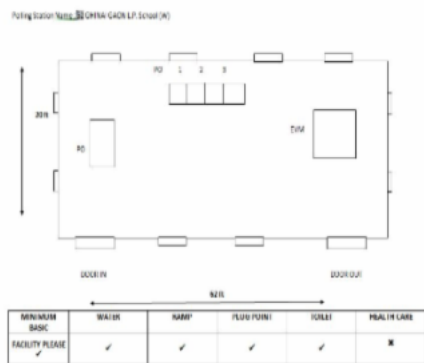

নিৰ্বাচক পঞ্জীয়ন বিষয়াৰ স্বাক্ষৰ

Nazri Naksha

Google Map View

Polling Station Building Front View

ভোটগ্ৰহন কেন্দ্ৰৰ সন্মুখৰ দৃশ্য

Cad View

Key MAP View

বিধানসভা সমষ্টিৰ নম্বৰ আৰু নাম : 92-নাহৰকটীয়া
অংশৰ নম্বৰ আৰু নাম : 1-ঘিনাই