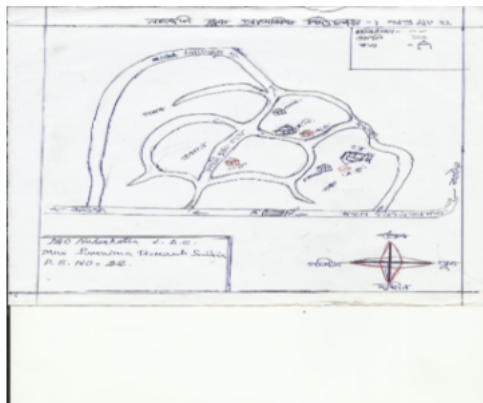

Nazri Naksha