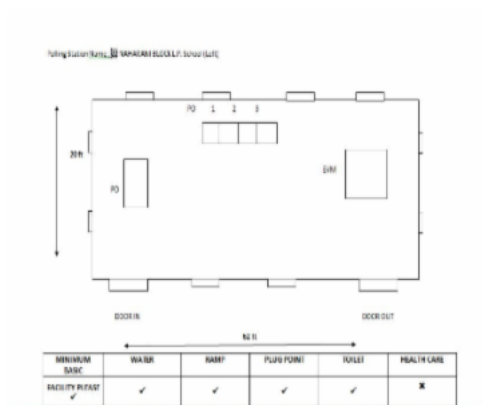

নিৰ্বাচক পঞ্জীয়ন বিষয়াৰ স্বাক্ষৰ

Nazri Naksha

Google Map View

Polling Station Building Front View

ভোটগ্ৰহন কেন্দ্ৰৰ সন্মুখৰ দৃশ্য

Cad View

Key MAP View

1 নাম : কমিটি কোঁৱৰ স্বামীৰ নাম: বাবুলাল কোঁৱৰ ঘৰ নং : 1 বয়স : 84 লিঙ্গ : মহিলা	CRX2134578 ফটো উপলব্ধ	2 নাম : তুষেশ্বৰ কোঁৱৰ পিতাৰ নাম: বাবুলাল কোঁৱৰ ঘৰ নং : 1 বয়স : 58 লিঙ্গ : পুৰুষ	CRX2134567 ফটো উপলব্ধ	3 নাম : মিনালী কোঁৱৰ স্বামীৰ নাম: তুষেশ্বৰ কোঁৱৰ ঘৰ নং : 1 বয়স : 48 লিঙ্গ : মহিলা	CRX2134589 ফটো উপলব্ধ
4 নাম : নৰেশ্বৰ কোঁৱৰ পিতাৰ নাম: তুষেশ্বৰ কোঁৱৰ ঘৰ নং : 1 বয়স : 24 লিঙ্গ : পুৰুষ	CRX0449017 ফটো উপলব্ধ	5 নাম : কৃষ্ণা গগৈ পিতাৰ নাম: নন্দ গগৈ ঘৰ নং : 1 বয়স : 44 লিঙ্গ : মহিলা	DDB4038044 ফটো উপলব্ধ	6 নাম : ভদ্র আৰনধৰা পিতাৰ নাম: গেৰেলা আৰনধৰা ঘৰ নং : 2 বয়স : 66 লিঙ্গ : পুৰুষ	CRX2134590 ফটো উপলব্ধ
7 নাম : টুটু আৰনধৰা স্বামীৰ নাম: ভদ্র আৰনধৰা ঘৰ নং : 2 বয়স : 54 লিঙ্গ : মহিলা	CRX2134603 ফটো উপলব্ধ	8 নাম : মনিতা গোৱালা স্বামীৰ নাম: বিৰেন গোৱালা ঘৰ নং : 2 বয়স : 45 লিঙ্গ : মহিলা	RGK0012807 ফটো উপলব্ধ	9 নাম : প্ৰনব আৰন্ধৰা পিতাৰ নাম: ভদ্র আৰন্ধৰা ঘৰ নং : 2 বয়স : 21 লিঙ্গ : পুৰুষ	RGK0013599 ফটো উপলব্ধ
10 নাম : কুমুদ আৰন্ধৰা পিতাৰ নাম: গেৰেলা আৰনধৰা ঘৰ নং : 2 বয়স : 61 লিঙ্গ : পুৰুষ	CRX2134614 ফটো উপলব্ধ	11 নাম : ফুলেমা আৰন্ধৰা স্বামীৰ নাম: কুমুদ আৰন্ধৰা ঘৰ নং : 2 বয়স : 51 লিঙ্গ : মহিলা	CRX2134625 ফটো উপলব্ধ	12 নাম : তিলেশ্বৰ মাঝি পিতাৰ নাম: বিপিন মাঝি ঘৰ নং : 3 বয়স : 30 লিঙ্গ : পুৰুষ	CRX0285296 ফটো উপলব্ধ
13 নাম : ৰতেশ্বৰ মাঝি পিতাৰ নাম: বিপিন মাঝি ঘৰ নং : 3 বয়স : 27 লিঙ্গ : পুৰুষ	CRX0285338 ফটো উপলব্ধ	14 নাম : গুটি বৰুৱা পিতাৰ নাম: অকনি বৰুৱা ঘৰ নং : 5 বয়স : 58 লিঙ্গ : পুৰুষ	CRX2134636 ফটো উপলব্ধ	15 নাম : দিব্য বৰুৱা স্বামীৰ নাম: গুটি বৰুৱা ঘৰ নং : 5 বয়স : 51 লিঙ্গ : মহিলা	CRX2134647 ফটো উপলব্ধ
E 16 নাম : তুষেশ্বৰী বৰুৱা স্বামীৰ নাম: অকনি বৰুৱা ঘৰ নং : 6 বয়স : 80 লিঙ্গ : মহিলা	CRX2134658 ফটো উপলব্ধ	17 নাম : ডিম্বেশ্বৰ বৰুৱা পিতাৰ নাম: অকনি বৰুৱা ঘৰ নং : 6 বয়স : 44 লিঙ্গ : পুৰুষ	CRX2134669 ফটো উপলব্ধ	18 নাম : ইলো বৰুৱা স্বামীৰ নাম: ডিম্বেশ্বৰ বৰুৱা ঘৰ নং : 6 বয়স : 39 লিঙ্গ : মহিলা	CRX2134670 ফটো উপলব্ধ
19 নাম : লক্ষ্মজিত কোঁৱৰ পিতাৰ নাম: উমাকান্ত কোঁৱৰ ঘৰ নং : 6 বয়স : 22 লিঙ্গ : পুৰুষ	RGK0013284 ফটো উপলব্ধ	20 নাম : অৰন বৰুৱা পিতাৰ নাম: ডিম্বেশ্বৰ বৰুৱা ঘৰ নং : 6 বয়স : 22 লিঙ্গ : পুৰুষ	RGK0015057 ফটো উপলব্ধ	21 নাম : ৰিবিত বসুমতাৰী পিতাৰ নাম: বিহুটি বসুমতাৰী ঘৰ নং : 9 বয়স : 58 লিঙ্গ : পুৰুষ	CRX0130393 ফটো উপলব্ধ
22 নাম : ৰেবত বৰুৱা পিতাৰ নাম: অকনি বৰুৱা ঘৰ নং : 9 বয়স : 56 লিঙ্গ : পুৰুষ	CRX2134681 ফটো উপলব্ধ	23 নাম : বুন বসুমতাৰী স্বামীৰ নাম: ৰিবিত বসুমতাৰী ঘৰ নং : 9 বয়স : 53 লিঙ্গ : মহিলা	CRX0130732 ফটো উপলব্ধ	24 নাম : দিপালী বৰুৱা স্বামীৰ নাম: ৰেবত বৰুৱা ঘৰ নং : 9 বয়স : 51 লিঙ্গ : মহিলা	CRX2134692 ফটো উপলব্ধ
25 নাম : অঞ্জলী মাঝি পিতাৰ নাম: ৰামো মাঝি ঘৰ নং : 9 বয়স : 44 লিঙ্গ : মহিলা	CRX0154658 ফটো উপলব্ধ	26 নাম : বিনোদ বসুমতাৰী পিতাৰ নাম: ৰিবিত বসুমতাৰী ঘৰ নং : 9 বয়স : 26 লিঙ্গ : পুৰুষ	CRX0131755 ফটো উপলব্ধ	27 নাম : ভেটেকী কোঁৱৰ স্বামীৰ নাম: ক্ষীৰেশ্বৰ কোঁৱৰ ঘৰ নং : 8 বয়স : 64 লিঙ্গ : মহিলা	CRX2134716 ফটো উপলব্ধ
28 নাম : ৰঞ্জিত কোঁৱৰ পিতাৰ নাম: ক্ষীৰেশ্বৰ কোঁৱৰ ঘৰ নং : 8 বয়স : 51 লিঙ্গ : পুৰুষ	CRX2134727 ফটো উপলব্ধ	E 29 নাম : সুবাণী কোঁৱৰ স্বামীৰ নাম: ৰঞ্জিত কোঁৱৰ ঘৰ নং : 8 বয়স : 42 লিঙ্গ : মহিলা	CRX2134738 ফটো উপলব্ধ	30 নাম : উমাকান্ত কোঁৱৰ পিতাৰ নাম: খীৰেশ্বৰ কোঁৱৰ ঘৰ নং : 8 বয়স : 41 লিঙ্গ : পুৰুষ	CRX2134749 ফটো উপলব্ধ