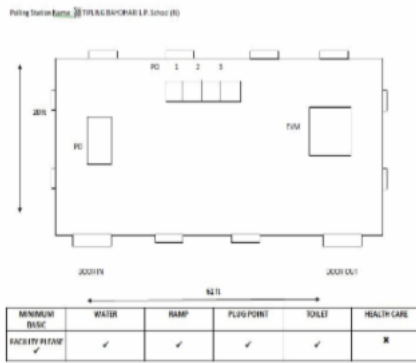

নিৰ্বাচক পঞ্জীয়ন বিষয়াৰ স্বাক্ষৰ

Nazri Naksha

Google Map View

Polling Station Building Front View

ভোটগ্ৰহন কেন্দ্ৰৰ সন্মুখৰ দৃশ্য

Cad View

Key MAP View

1 নাম : বিতমনি হাজৰিকা পিতাৰ নাম: চুৰেন হাজৰিকা ঘৰ নং : 1 বয়স : 45 লিঙ্গ : মহিলা	CRX5134576 ফটো উপলব্ধ	E 2 নাম : বানা হাজৰিকা পিতাৰ নাম: চুৰেন হাজৰিকা ঘৰ নং : 2 বয়স : 37 লিঙ্গ : পুৰুষ	CRX5134598 ফটো উপলব্ধ	3 নাম : মুনমী হাজৰিকা স্বামীৰ নাম: বানা হাজৰিকা ঘৰ নং : 1 বয়স : 30 লিঙ্গ : মহিলা	CRX0411538 ফটো উপলব্ধ
4 নাম : ডালিমী হাজৰিকা স্বামীৰ নাম: নৰেন হাজৰিকা ঘৰ নং : 2 বয়স : 49 লিঙ্গ : মহিলা	CRX5134612 ফটো উপলব্ধ	5 নাম : জয়ন্ত হাজৰিকা পিতাৰ নাম: নৰেন হাজৰিকা ঘৰ নং : 2 বয়স : 36 লিঙ্গ : পুৰুষ	CRX5134623 ফটো উপলব্ধ	6 নাম : জুবী সোনোৱাল হাজৰিকা স্বামীৰ নাম: অপূৰ্ব হাজৰিকা ঘৰ নং : 2 বয়স : 30 লিঙ্গ : মহিলা	CRX5141253 ফটো উপলব্ধ
7 নাম : ললিতা হাজৰিকা স্বামীৰ নাম: কেশৱ হাজৰিকা ঘৰ নং : 9 বয়স : 49 লিঙ্গ : মহিলা	CRX5134634 ফটো উপলব্ধ	8 নাম : অপ্ৰজিত হাজৰিকা মাতৃৰ নাম: ললিতা হাজৰিকা ঘৰ নং : 9 বয়স : 29 লিঙ্গ : পুৰুষ	CRX5141060 ফটো উপলব্ধ	9 নাম : মুনমী সোনোৱাল পিতাৰ নাম: কেশৱ হাজৰিকা ঘৰ নং : 9 বয়স : 28 লিঙ্গ : মহিলা	CRX0151803 ফটো উপলব্ধ
10 নাম : প্ৰাঞ্জল বায়ন পিতাৰ নাম: দিপক বায়ন ঘৰ নং : 9 বয়স : 24 লিঙ্গ : পুৰুষ	CRX0310441 ফটো উপলব্ধ	E 11 নাম : প্ৰমীলা হাজৰিকা স্বামীৰ নাম: ডিম্বেশ্বৰ হাজৰিকা ঘৰ নং : 8 বয়স : 67 লিঙ্গ : মহিলা	CRX5134645 ফটো উপলব্ধ	12 নাম : কামাখ্যা সোনোৱাল পিতাৰ নাম: কিৰন হাজৰিকা ঘৰ নং : 8ক বয়স : 26 লিঙ্গ : পুৰুষ	CRX0152942 ফটো উপলব্ধ
13 নাম : কিৰন হাজৰিকা পিতাৰ নাম: হেমধৰ হাজৰিকা ঘৰ নং : 8ক বয়স : 61 লিঙ্গ : পুৰুষ	CRX5134656 ফটো উপলব্ধ	14 নাম : প্ৰিয়ম্বদা হাজৰিকা স্বামীৰ নাম: কিৰণ হাজৰিকা ঘৰ নং : 8ক বয়স : 56 লিঙ্গ : মহিলা	CRX5134667 ফটো উপলব্ধ	15 নাম : বিৰাজমনি ৰাজবংশী পিতাৰ নাম: কুমুদ ৰাজবংশী ঘৰ নং : 8ক বয়স : 33 লিঙ্গ : পুৰুষ	CRX5135922 ফটো উপলব্ধ
16 নাম : ইমক ৰেইনকেন ৰাজবংশী স্বামীৰ নাম: ভাস্কৰজ্যোতি ৰাজবংশী ঘৰ নং : 8ক বয়স : 32 লিঙ্গ : মহিলা	CRX5135933 ফটো উপলব্ধ	17 নাম : শকন্তলা হাজৰিকা স্বামীৰ নাম: লিখন হাজৰিকা ঘৰ নং : 5 বয়স : 67 লিঙ্গ : মহিলা	CRX5134678 ফটো উপলব্ধ	18 নাম : নিভা হাজৰিকা স্বামীৰ নাম: মোহন হাজৰিকা ঘৰ নং : 5 বয়স : 47 লিঙ্গ : মহিলা	CRX5134689 ফটো উপলব্ধ
19 নাম : বিজয়লক্ষ্মী সোনোৱাল পিতাৰ নাম: অমিয়া সোনোৱাল ঘৰ নং : 5 বয়স : 38 লিঙ্গ : মহিলা	CRX0459313 ফটো উপলব্ধ	20 নাম : মিনতী খাৰীয়া স্বামীৰ নাম: শুক্ৰ খাৰীয়া ঘৰ নং : 5 বয়স : 34 লিঙ্গ : মহিলা	CRX0302190 ফটো উপলব্ধ	21 নাম : ৰিমি গগৈ হাজৰিকা স্বামীৰ নাম: জয়ন্ত হাজৰিকা ঘৰ নং : 5 বয়স : 29 লিঙ্গ : মহিলা	CRX0473546 ফটো উপলব্ধ
22 নাম : ধনজিত সোনোৱাল পিতাৰ নাম: মোহন হাজৰিকা ঘৰ নং : 05 বয়স : 28 লিঙ্গ : পুৰুষ	CRX0000307 ফটো উপলব্ধ	E 23 নাম : বিৰাজ হাজৰিকা পিতাৰ নাম: মিলন হাজৰিকা ঘৰ নং : 5ক বয়স : 26 লিঙ্গ : পুৰুষ	CRX0249854 ফটো উপলব্ধ	24 নাম : নয়নমনি সোনোৱাল পিতাৰ নাম: মিলন হাজৰিকা ঘৰ নং : 5ক বয়স : 22 লিঙ্গ : মহিলা	CRX0329896 ফটো উপলব্ধ
25 নাম : জীতা মনি হাজৰিকা স্বামীৰ নাম: মিলন হাজৰিকা ঘৰ নং : 5ক বয়স : 49 লিঙ্গ : মহিলা	CRX5134703 ফটো উপলব্ধ	26 নাম : লক্ষী প্ৰভা হাজৰিকা স্বামীৰ নাম: টেপুৰাম হাজৰিকা ঘৰ নং : 6 বয়স : 69 লিঙ্গ : মহিলা	CRX5134725 ফটো উপলব্ধ	27 নাম : ৰাজু হাজৰিকা পিতাৰ নাম: টেপুৰাম হাজৰিকা ঘৰ নং : 6 বয়স : 52 লিঙ্গ : পুৰুষ	CRX5134736 ফটো উপলব্ধ
28 নাম : জোন গগৈ পিতাৰ নাম: নকুল গগৈ ঘৰ নং : 6 বয়স : 46 লিঙ্গ : পুৰুষ	CRX1734301 ফটো উপলব্ধ	29 নাম : বিঠী ঢেকীয়াল গগৈ স্বামীৰ নাম: জোন গগৈ ঘৰ নং : 6 বয়স : 42 লিঙ্গ : মহিলা	CRX1734312 ফটো উপলব্ধ	30 নাম : বুকু উৰাং পিতাৰ নাম: কাঞ্চণ উৰাং ঘৰ নং : 6 বয়স : 39 লিঙ্গ : পুৰুষ	CRX0459537 ফটো উপলব্ধ