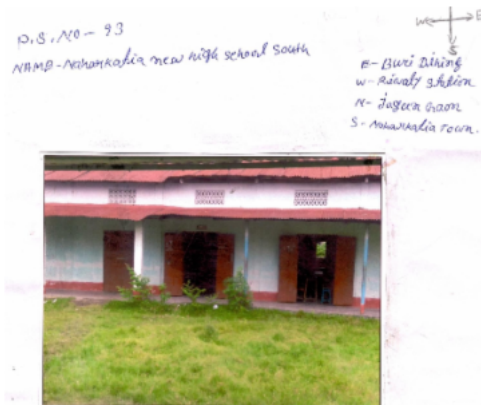

নিৰ্বাচক পঞ্জীয়ন বিষয়াৰ স্বাক্ষৰ

Nazri Naksha

Google Map View

Polling Station Building Front View

ভোটগ্ৰন্থন কেন্দ্ৰৰ সন্মুখৰ দৃশ্য

Cad View

Key MAP View

1 নাম : পূৰ্ণবাচি সিং পিতাৰ নাম: ৰামবৃক্ষ সিং ঘৰ নং : ১ বয়স : 67 লিঙ্গ : পুৰুষ	CRX9134569 ফটো উপলব্ধ	2 নাম : লুলেশু দেৱী স্বামীৰ নাম: পূৰ্ণবাচি সিং ঘৰ নং : ১ বয়স : 62 লিঙ্গ : মহিলা	CRX9134570 ফটো উপলব্ধ	3 নাম : চম্পা সিং স্বামীৰ নাম: পূৰ্ণবাচি সিং ঘৰ নং : ১ বয়স : 59 লিঙ্গ : মহিলা	CRX9134581 ফটো উপলব্ধ
4 নাম : অজয় কুমাৰ সিং পিতাৰ নাম: পূৰ্ণবাচি সিং ঘৰ নং : ১ বয়স : 44 লিঙ্গ : পুৰুষ	CRX9134592 ফটো উপলব্ধ	5 নাম : পিণ্টুকুমাৰ সিং পিতাৰ নাম: পূৰ্ণবাচি সিং ঘৰ নং : ১ বয়স : 42 লিঙ্গ : পুৰুষ	CRX9134605 ফটো উপলব্ধ	6 নাম : শকুন্তলা সিং পিতাৰ নাম: পূৰ্ণবাচি সিং ঘৰ নং : ১ বয়স : 36 লিঙ্গ : মহিলা	CRX9140765 ফটো উপলব্ধ
7 নাম : অঞ্জলী সিং পিতাৰ নাম: পূৰ্ণবাচি সিং ঘৰ নং : ১ বয়স : 84 লিঙ্গ : মহিলা	CRX9140787 ফটো উপলব্ধ	8 নাম : নেহা সিং পিতাৰ নাম: লক্ষ্মন সিং ঘৰ নং : ১ বয়স : 33 লিঙ্গ : মহিলা	CRX0315275 ফটো উপলব্ধ	9 নাম : পিংকী সিং পিতাৰ নাম: পূৰ্ণবাচি সিং ঘৰ নং : ১ বয়স : 30 লিঙ্গ : মহিলা	CRX9140776 ফটো উপলব্ধ
10 নাম : বৰ্ষা সিং স্বামীৰ নাম: পিণ্টু সিং ঘৰ নং : 1 বয়স : 27 লিঙ্গ : মহিলা	RGK0109876 ফটো উপলব্ধ	11 নাম : পুণা ছেত্ৰী পিতাৰ নাম: প্ৰেম বাহাদুৰ ছেত্ৰী ঘৰ নং : 2ক বয়স : 39 লিঙ্গ : পুৰুষ	CRX0169730 ফটো উপলব্ধ	12 নাম : ভৱানী সিং পিতাৰ নাম: ৰামবৃক্ষ সিং ঘৰ নং : ৩ বয়স : 72 লিঙ্গ : পুৰুষ	CRX9134627 ফটো উপলব্ধ
13 নাম : শ্ৰীমতী দেৱী স্বামীৰ নাম: ভৱানী সিং ঘৰ নং : ৩ বয়স : 67 লিঙ্গ : মহিলা	CRX9134638 ফটো উপলব্ধ	14 নাম : প্ৰতিমা কুমাৰী পিতাৰ নাম: ভৱানী সিং ঘৰ নং : ৩ বয়স : 39 লিঙ্গ : মহিলা	CRX9134649 ফটো উপলব্ধ	15 নাম : কিৰন সিং পিতাৰ নাম: ভৱানী সিং ঘৰ নং : ৩ বয়স : 37 লিঙ্গ : মহিলা	CRX9134650 ফটো উপলব্ধ
16 নাম : ৰবিশংকৰ সিং পিতাৰ নাম: ভৱানী সিং ঘৰ নং : ৩ বয়স : 34 লিঙ্গ : পুৰুষ	CRX9140618 ফটো উপলব্ধ	17 নাম : ৰঞ্জিত সিং পিতাৰ নাম: বিজলী সিং ঘৰ নং : ৩ বয়স : 33 লিঙ্গ : পুৰুষ	CRX0225177 ফটো উপলব্ধ	18 নাম : নীতা সিং স্বামীৰ নাম: পিণ্টু সিং ঘৰ নং : ৩ বয়স : 30 লিঙ্গ : মহিলা	RGK0109850 ফটো উপলব্ধ
19 নাম : অজীত সিং পিতাৰ নাম: মান সিং ঘৰ নং : ৩ বয়স : 24 লিঙ্গ : পুৰুষ	CRX0485094 ফটো উপলব্ধ	20 নাম : উষাৰঞ্জন দাস মাতৃৰ নাম: নাৰায়ণ দাস ঘৰ নং : ৩ব বয়স : 39 লিঙ্গ : পুৰুষ	CRX0173542 ফটো উপলব্ধ	21 নাম : প্ৰণতি দাস মাতৃৰ নাম: অময়া দাস ঘৰ নং : ৩ব বয়স : 29 লিঙ্গ : মহিলা	CRX0173492 ফটো উপলব্ধ
22 নাম : লক্ষ্মী কুমাৰী সিং পিতাৰ নাম: মান সিং ঘৰ নং : ৩চ বয়স : 29 লিঙ্গ : মহিলা	CRX0383067 ফটো উপলব্ধ	23 নাম : চুজিত ৰায় পিতাৰ নাম: লক্ষন ৰায় ঘৰ নং : ৩ বয়স : 28 লিঙ্গ : পুৰুষ	CRX0382986 ফটো উপলব্ধ	24 নাম : পুনম কুমাৰী সাহ পিতাৰ নাম: উদেশ সাহ ঘৰ নং : ৩ বয়স : 28 লিঙ্গ : মহিলা	CRX0236505 ফটো উপলব্ধ
25 নাম : সনু কুমাৰ যাদব পিতাৰ নাম: চিতল প্ৰসাদ যাদব ঘৰ নং : ৩দ বয়স : 26 লিঙ্গ : পুৰুষ	CRX0315317 ফটো উপলব্ধ	26 নাম : সুমন কুমাৰী চাহ পিতাৰ নাম: উদেশ চাহ ঘৰ নং : ৩দ বয়স : 24 লিঙ্গ : মহিলা	CRX0315432 ফটো উপলব্ধ	27 নাম : নেনচি দেৱী স্বামীৰ নাম: সুবাস চন্দ্ৰ ঠাকুৰ ঘৰ নং : ৩ঘ বয়স : 30 লিঙ্গ : মহিলা	CRX0382978 ফটো উপলব্ধ
28 নাম : প্ৰদীপ গুপ্তা পিতাৰ নাম: মনিলাল গুপ্তা ঘৰ নং : ৩ঘ বয়স : 27 লিঙ্গ : পুৰুষ	CRX0236703 ফটো উপলব্ধ	29 নাম : শিৱম সাহ পিতাৰ নাম: ডাকু সাহা ঘৰ নং : ৩ঘ বয়স : 27 লিঙ্গ : পুৰুষ	CRX0236992 ফটো উপলব্ধ	30 নাম : ৰানী বৈদ্য পিতাৰ নাম: অৰু বৈদ্য ঘৰ নং : ৩ঘ বয়স : 28 লিঙ্গ : মহিলা	CRX0315200 ফটো উপলব্ধ