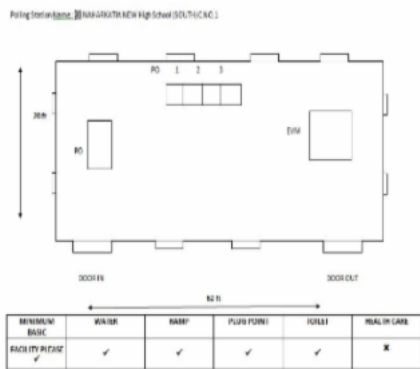

নিৰ্বাচক পঞ্জীয়ন বিষয়াৰ স্বাক্ষৰ

Nazri Naksha

Google Map View

Polling Station Building Front View

ভোটগ্ৰন্থন কেন্দ্ৰৰ সন্মুখৰ দৃশ্য

Cad View

Key MAP View

1 নাম : পূৰ্ণবাচি সিং পিতাৰ নাম: ৰামবৃক্ষ সিং ঘৰ নং : ১ বয়স : 67 লিঙ্গ : পুৰুষ	CRX9134569 ফটো উপলব্ধ	2 নাম : লুলেশু দেৱী স্বামীৰ নাম: পূৰ্ণবাচি সিং ঘৰ নং : ১ বয়স : 62 লিঙ্গ : মহিলা	CRX9134570 ফটো উপলব্ধ	3 নাম : চম্পা সিং স্বামীৰ নাম: পূৰ্ণবাচি সিং ঘৰ নং : ১ বয়স : 59 লিঙ্গ : মহিলা	CRX9134581 ফটো উপলব্ধ
4 নাম : অজয় কুমাৰ সিং পিতাৰ নাম: পূৰ্ণবাচি সিং ঘৰ নং : ১ বয়স : 44 লিঙ্গ : পুৰুষ	CRX9134592 ফটো উপলব্ধ	5 নাম : পিণ্টুকুমাৰ সিং পিতাৰ নাম: পূৰ্ণবাচি সিং ঘৰ নং : ১ বয়স : 42 লিঙ্গ : পুৰুষ	CRX9134605 ফটো উপলব্ধ	6 নাম : শকুন্তলা সিং পিতাৰ নাম: পূৰ্ণবাচি সিং ঘৰ নং : ১ বয়স : 36 লিঙ্গ : মহিলা	CRX9140765 ফটো উপলব্ধ
7 নাম : অঞ্জলী সিং পিতাৰ নাম: পূৰ্ণবাচি সিং ঘৰ নং : ১ বয়স : 84 লিঙ্গ : মহিলা	CRX9140787 ফটো উপলব্ধ	8 নাম : নেহা সিং পিতাৰ নাম: লক্ষ্মন সিং ঘৰ নং : ১ বয়স : 33 লিঙ্গ : মহিলা	CRX0315275 ফটো উপলব্ধ	9 নাম : পিংকী সিং পিতাৰ নাম: পূৰ্ণবাচি সিং ঘৰ নং : ১ বয়স : 30 লিঙ্গ : মহিলা	CRX9140776 ফটো উপলব্ধ
10 নাম : বৰ্ষা সিং স্বামীৰ নাম: পিণ্টু সিং ঘৰ নং : 1 বয়স : 27 লিঙ্গ : মহিলা	RGK0109876 ফটো উপলব্ধ	11 নাম : পুণা ছেত্ৰী পিতাৰ নাম: প্ৰেম বাহাদুৰ ছেত্ৰী ঘৰ নং : 2ক বয়স : 39 লিঙ্গ : পুৰুষ	CRX0169730 ফটো উপলব্ধ	12 নাম : ভৱানী সিং পিতাৰ নাম: ৰামবৃক্ষ সিং ঘৰ নং : ৩ বয়স : 72 লিঙ্গ : পুৰুষ	CRX9134627 ফটো উপলব্ধ
13 নাম : শ্ৰীমতী দেৱী স্বামীৰ নাম: ভৱানী সিং ঘৰ নং : ৩ বয়স : 67 লিঙ্গ : মহিলা	CRX9134638 ফটো উপলব্ধ	14 নাম : প্ৰতিমা কুমাৰী পিতাৰ নাম: ভৱানী সিং ঘৰ নং : ৩ বয়স : 39 লিঙ্গ : মহিলা	CRX9134649 ফটো উপলব্ধ	15 নাম : কিৰন সিং পিতাৰ নাম: ভৱানী সিং ঘৰ নং : ৩ বয়স : 37 লিঙ্গ : মহিলা	CRX9134650 ফটো উপলব্ধ
16 নাম : ৰবিশংকৰ সিং পিতাৰ নাম: ভৱানী সিং ঘৰ নং : ৩ বয়স : 34 লিঙ্গ : পুৰুষ	CRX9140618 ফটো উপলব্ধ	17 নাম : ৰঞ্জিত সিং পিতাৰ নাম: বিজলী সিং ঘৰ নং : ৩ বয়স : 33 লিঙ্গ : পুৰুষ	CRX0225177 ফটো উপলব্ধ	18 নাম : নীতা সিং স্বামীৰ নাম: পিণ্টু সিং ঘৰ নং : ৩ বয়স : 30 লিঙ্গ : মহিলা	RGK0109850 ফটো উপলব্ধ
19 নাম : অজীত সিং পিতাৰ নাম: মান সিং ঘৰ নং : ৩ বয়স : 24 লিঙ্গ : পুৰুষ	CRX0485094 ফটো উপলব্ধ	20 নাম : উষাৰঞ্জন দাস মাতৃৰ নাম: নাৰায়ণ দাস ঘৰ নং : ৩ব বয়স : 39 লিঙ্গ : পুৰুষ	CRX0173542 ফটো উপলব্ধ	21 নাম : প্ৰণতি দাস মাতৃৰ নাম: অময়া দাস ঘৰ নং : ৩ব বয়স : 29 লিঙ্গ : মহিলা	CRX0173492 ফটো উপলব্ধ
22 নাম : লক্ষ্মী কুমাৰী সিং পিতাৰ নাম: মান সিং ঘৰ নং : ৩চ বয়স : 29 লিঙ্গ : মহিলা	CRX0383067 ফটো উপলব্ধ	23 নাম : চুজিত ৰায় পিতাৰ নাম: লক্ষন ৰায় ঘৰ নং : ৩ বয়স : 28 লিঙ্গ : পুৰুষ	CRX0382986 ফটো উপলব্ধ	24 নাম : পুনম কুমাৰী সাহ পিতাৰ নাম: উদেশ সাহ ঘৰ নং : ৩ বয়স : 28 লিঙ্গ : মহিলা	CRX0236505 ফটো উপলব্ধ
25 নাম : সনু কুমাৰ যাদব পিতাৰ নাম: চিতল প্ৰসাদ যাদব ঘৰ নং : ৩দ বয়স : 26 লিঙ্গ : পুৰুষ	CRX0315317 ফটো উপলব্ধ	26 নাম : সুমন কুমাৰী চাহ পিতাৰ নাম: উদেশ চাহ ঘৰ নং : ৩দ বয়স : 24 লিঙ্গ : মহিলা	CRX0315432 ফটো উপলব্ধ	27 নাম : নেনচি দেৱী স্বামীৰ নাম: সুবাস চন্দ্ৰ ঠাকুৰ ঘৰ নং : ৩ঘ বয়স : 30 লিঙ্গ : মহিলা	CRX0382978 ফটো উপলব্ধ
28 নাম : প্ৰদীপ গুপ্তা পিতাৰ নাম: মনিলাল গুপ্তা ঘৰ নং : ৩ঘ বয়স : 27 লিঙ্গ : পুৰুষ	CRX0236703 ফটো উপলব্ধ	29 নাম : শিৱম সাহ পিতাৰ নাম: ডাকু সাহা ঘৰ নং : ৩ঘ বয়স : 27 লিঙ্গ : পুৰুষ	CRX0236992 ফটো উপলব্ধ	30 নাম : ৰানী বৈদ্য পিতাৰ নাম: অৰু বৈদ্য ঘৰ নং : ৩ঘ বয়স : 28 লিঙ্গ : মহিলা	CRX0315200 ফটো উপলব্ধ